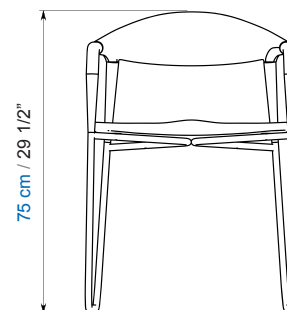

Collection CHIMERE

rochebobois
PARIS

design Simon REYNAUD

Bridge:

L 53 x H 75 x P 54 x HA 67 cm- L 20 ³/₄" x H 29 ¹/₂" x P 21 ¹/₄" x HA 23 ¹/₄"

Bridge avec structure en acier noir ou beige.

Assise et dossier en frêne massif (Nombreuse teintes disponibles).

Accoudoirs recouvert de cuir perforé (noir, beige, lin).

Armchair:

L 53 x H 75 x P 54 x HA 67 cm- L 20 ³/₄" x H 29 ¹/₂" x P 21 ¹/₄" x HA 23 ¹/₄"

Armchair with metal frame black or beige.

Seat and back in solid ash wood (available in different finishes)

Armrests wrapped with perforated leather (black, beige, lin)

Poltrona:

L 53 x H 75 x P 54 x HA 67 cm- L 20 ³/₄" x H 29 ¹/₂" x P 21 ¹/₄" x HA 23 ¹/₄"

Struttura in metallo nero o beige.

Sedile eschienale in frassino massello (disponibile in diversi colori).

Braccioli rivestiti in pelle perforata nera, beige o lino.

Sillón:

L 53 x H 75 x P 54 x HA 67 cm- L 20 ³/₄" x H 29 ¹/₂" x P 21 ¹/₄" x HA 23 ¹/₄"

Sillon con estructura de metal negro o beis.

Asiento y respaldo en madera de fresno (en diferentes colores)

Brazos revestidos en piel perforada (negra, beis, lino)

Sessel:

L 53 x H 75 x P 54 x HA 67 cm- L 20 ³/₄" x H 29 ¹/₂" x P 21 ¹/₄" x HA 23 ¹/₄"

Gestell aus Metall Schwarz oder Beige.

Sitz und Rücken aus Esche massiv (viele Möglichkeiten)

Armlehnen in durchlöcherter Leder Farbe Schwarz, Beige und

Leinen

PO090