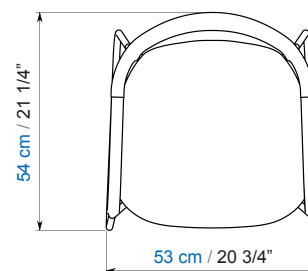

Collection CHIMERE

rochebobois
PARIS

design Simon REYNAUD

Bridge:

L 53 x H 75 x P 54 x HA 67 cm- L 20 ³/₄" x H 29 ¹/₂" x P 21 ¹/₄" x HA 23 ¹/₄"

Bridge avec structure en acier noir ou beige.

Assise et dossier en frêne massif (Nombreuse teintes disponibles).

Accoudoirs recouvert de cuir perforé (noir, beige, lin).

Armchair:

L 53 x H 75 x P 54 x HA 67 cm- L 20 ³/₄" x H 29 ¹/₂" x P 21 ¹/₄" x HA 23 ¹/₄"

Armchair with metal frame black or beige.

Seat and back in solid ash wood (available in different finishes)

Armrests wrapped with perforated leather (black, beige, lin)

Poltrona:

L 53 x H 75 x P 54 x HA 67 cm- L 20 ³/₄" x H 29 ¹/₂" x P 21 ¹/₄" x HA 23 ¹/₄"

Struttura in metallo nero o beige.

Sedile eschienale in frassino massello (disponibile in diversi colori).

Braccioli rivestiti in pelle perforata nera, beige o lino.

Sillón:

L 53 x H 75 x P 54 x HA 67 cm- L 20 ³/₄" x H 29 ¹/₂" x P 21 ¹/₄" x HA 23 ¹/₄"

Sillon con estructura de metal negro o beis.

Asiento y respaldo en madera de fresno (en diferentes colores)

Brazos revestidos en piel perforada (negra, beis, lino)

Sessel:

L 53 x H 75 x P 54 x HA 67 cm- L 20 ³/₄" x H 29 ¹/₂" x P 21 ¹/₄" x HA 23 ¹/₄"

Gestell aus Metall Schwarz oder Beige.

Sitz und Rücken aus Esche massiv (viele Möglichkeiten)

Armlehnen in durchlöcherter Leder Farbe Schwarz, Beige und

Leinen

PO090