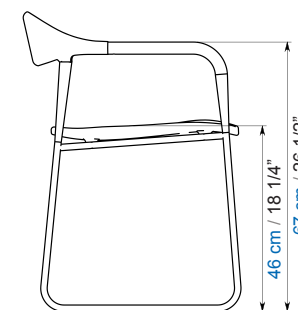

Collection CHIMERE

rochebobois
PARIS

design Simon REYNAUD

Bridge:

L 53 x H 75 x P 54 x HA 67 cm- L 20 ³/₄" x H 29 ¹/₂" x P 21 ¹/₄" x HA 23 ¹/₄"

Bridge avec structure en acier noir ou beige.

Assise et dossier en frêne massif (Nombreuse teintes disponibles).

Accoudoirs recouvert de cuir perforé (noir, beige, lin).

Armchair:

L 53 x H 75 x P 54 x HA 67 cm- L 20 ³/₄" x H 29 ¹/₂" x P 21 ¹/₄" x HA 23 ¹/₄"

Armchair with metal frame black or beige.

Seat and back in solid ash wood (available in different finishes)

Armrests wrapped with perforated leather (black, beige, lin)

Poltrona:

L 53 x H 75 x P 54 x HA 67 cm- L 20 ³/₄" x H 29 ¹/₂" x P 21 ¹/₄" x HA 23 ¹/₄"

Struttura in metallo nero o beige.

Sedile eschienale in frassino massello (disponibile in diversi colori).

Braccioli rivestiti in pelle perforata nera, beige o lino.

Sillón:

L 53 x H 75 x P 54 x HA 67 cm- L 20 ³/₄" x H 29 ¹/₂" x P 21 ¹/₄" x HA 23 ¹/₄"

Sillon con estructura de metal negro o beis.

Asiento y respaldo en madera de fresno (en diferentes colores)

Brazos revestidos en piel perforada (negra, beis, lino)

Sessel:

L 53 x H 75 x P 54 x HA 67 cm- L 20 ³/₄" x H 29 ¹/₂" x P 21 ¹/₄" x HA 23 ¹/₄"

Gestell aus Metall Schwarz oder Beige.

Sitz und Rücken aus Esche massiv (viele Möglichkeiten)

Armlehnen in durchlöcherter Leder Farbe Schwarz, Beige und

Leinen

PO090