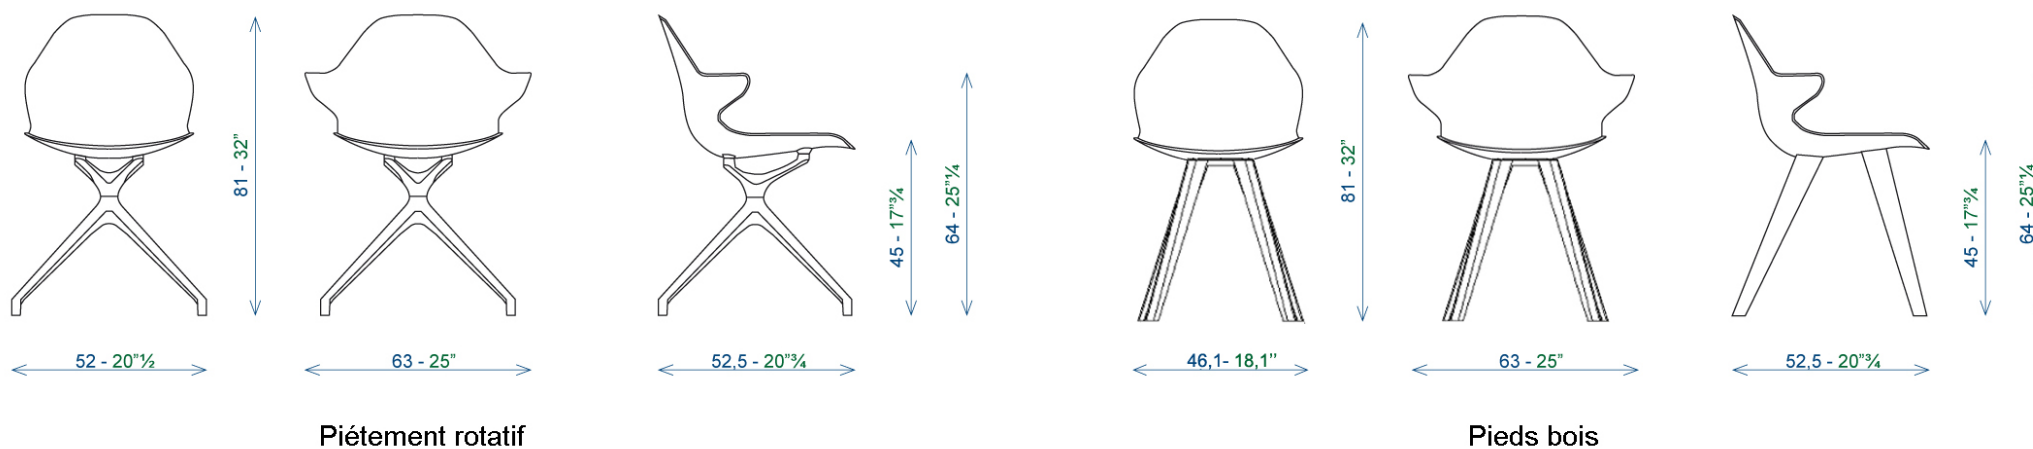

CA507

Collection CHISTERA

rochebobois
PARIS

design Marcello Ziliani

Chaise avec ou sans accoudoir avec coque aluminium massif poli ou laqué. 4 pieds bois laqués ou teintés ou pied central en aluminium laqué.
Option: coussin "PAD" en tissu technologique aspect cuir

Silla con o sin brazos. Estructura de aluminio lacado. Patas de madera tinto/lacado o base central aluminio lacado.
Opción : Cojin de tela con aspecto cuero

CA507