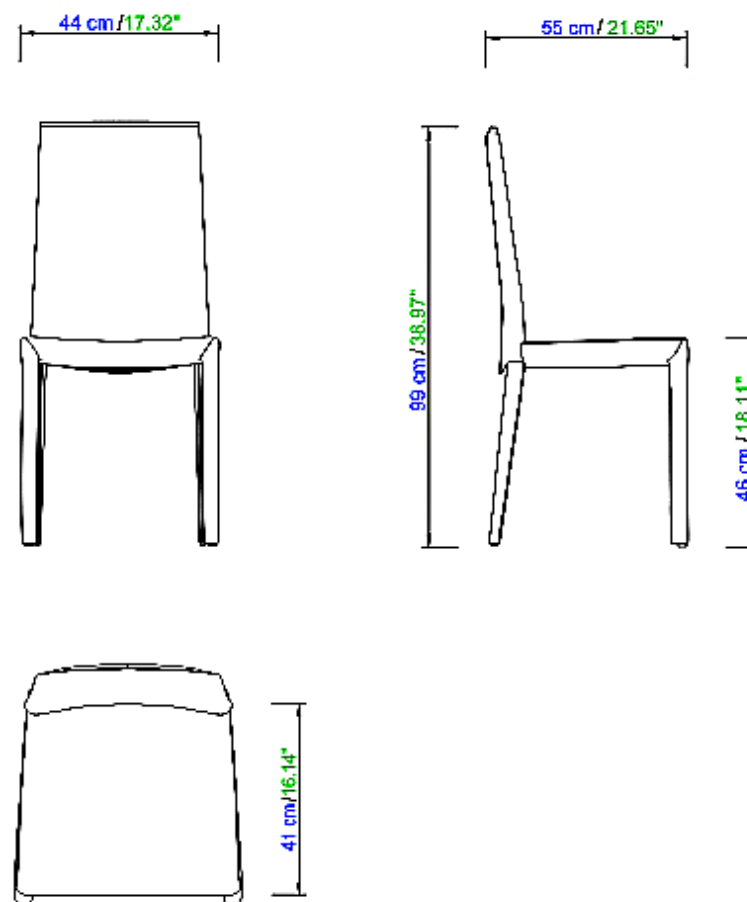

Collection HOLLY

Design STUDIO GIOFRA

rochebobois
PARIS

Chaise h 99 cm: L 44 x H 99 x P 55 cm - L 17.32" x H 38.97" x P 21.65"
Chaise à structure métallique recouverte de refente de cuir (nombreux coloris disponibles).

Chair h 99 cm: L 44 x H 99 x P 55 cm - L 17.32" x H 38.97" x P 21.65"
Chair with metal frame and leather upholstery (available in a wide range of colours).

Silla h 99 cm: L 44 x H 99 x P 55 cm - L 17.32" x H 38.97" x P 21.65"
Silla con estructura metálica revestida en cuero (muchos colores disponibles).

Sedia h 99 cm: L 44 x H 99 x P 55 cm - L 17.32" x H 38.97" x P 21.65"
Sedia con struttura metallica rivestita in cuoio (numerosi colori a disposizione).

Stuhl h 99 cm: L 44 x H 99 x P 55 cm - L 17.32" x H 38.97" x P 21.65"
Metallstuhl mit Lederbezug (erhältlich in zahlreichen Farben).