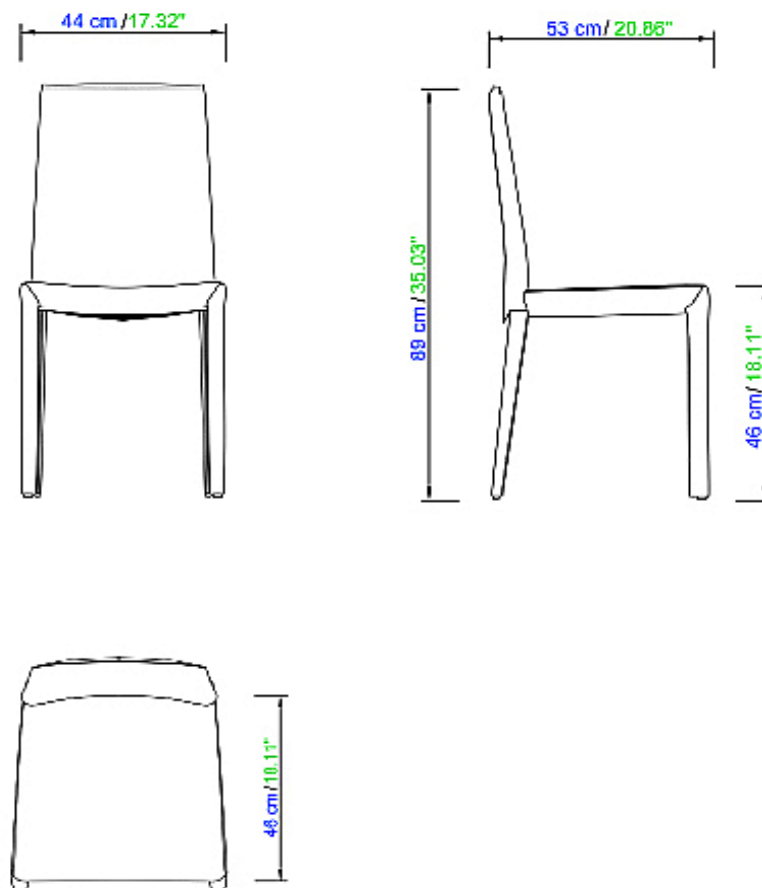

Collection HOLLY

Design STUDIO GIOFRA

rochebobois
PARIS

Chaise h 89 cm - Chair h 89 cm - Silla h 89 cm - Sedia h 89 cm - Stuhl h 89 cm

Collection HOLLY

rocheboboïs
PARIS

Design STUDIO GIOFRA

Chaise h 89 cm: L 44 x H 89 x P 53 cm - L 17.32" x H 35.03" x P 20.86"

Silla h 89 cm: L 44 x H 89 x P 53 cm - L 17.32" x H 35.03" x P 20.86"

Silla con estructura metálica revestida en cuero o tejido (muchos colores disponibles).

Sedia h 89 cm: L 44 x H 89 x P 53 cm - L 17.32" x H 35.03" x P 20.86"

Sedia con struttura metallica rivestita in cuoio o tessuto (numerosi colori a disposizione).

Stuhl h 89 cm: L 44 x H 89 x P 53 cm - L 17.32" x H 35.03" x P 20.86"

Metallstuhl mit Lederbezug oder Stoffbezug (erhältlich in zahlreichen Farben).

Silla h 99 cm: L 44 x H 99 x P 55 cm - L 17.32" x H 38.97" x P 21.65"
Silla con estructura metálica revestida en cuero (muchos colores disponibles).

Sedia h 99 cm: L 44 x H 99 x P 55 cm - L 17.32" x H 38.97" x P 21.65"
Sedia con struttura metallica rivestita in cuoio (numerosi colori a disposizione).