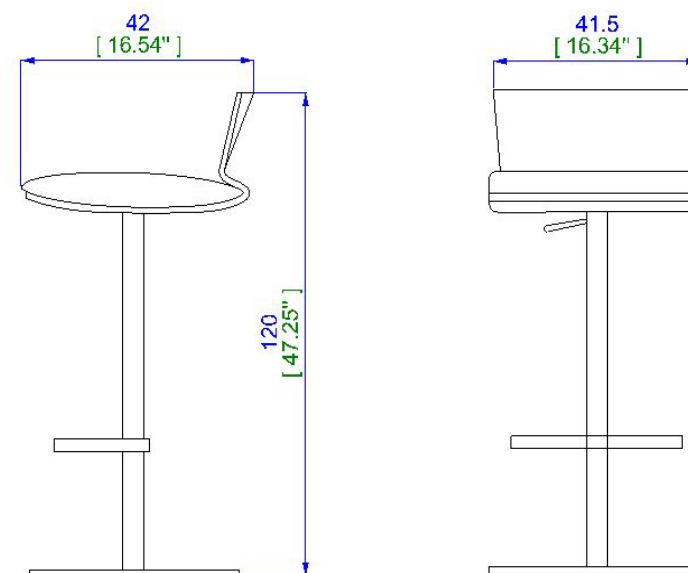

Collection UBLO

rochebobois
PARIS

design Sacha Lakic

Tabouret pivotant :

Structure en multiplis moulé plaqué ALPI® ou laquée. Coussin d'assise déhoussable, recouvert en tissu, tissu aspect cuir ou cuir.

Base en acier chromé foncé.

Pivotant avec mécanisme à gaz.

Finitions et revêtements disponibles: se référer aux échantillons.

Pivoting stool:

Structure in shaped beech plywood with Alpi® veneer finish (reconstituted wood veneer) or lacquer finish. Seat cushion with removable slipcovers in fabric, leather or leather-like fabric.

Base in black chrome-plated steel.

Base with adjustable height

Many finishes and covers available: refer to samples.

Taburete pivotante:

Estructura en multipliegues de haya moldeada chapada ALPI® (chapado reconstituido) o lacada. Cojines de asiento desenfundables en tela, piel o en tela tecnológica aspecto piel.

Base en acero cromado negro. Pata: altura regulable

Acabados y revestimientos disponibles: ver muestrario.

Sgabello girevole

Struttura in multistrato sagomato impiallacciato ALPI®, struttura in MDF per la versione laccata. Cuscino della seduta sfoderabile, rivestito in tessuto, tessuto tecnologico aspetto pelle o pelle. Base in metallo cromo scuro, girevole con meccanismo a Gas.

Finiture e rivestimenti disponibili: Vedere il campionari.