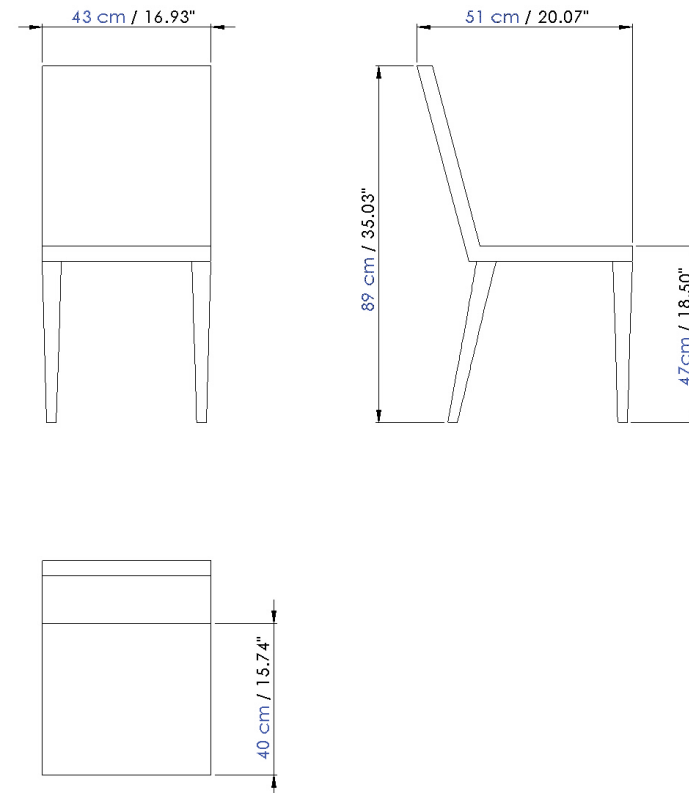

Collection ALEX

Design STUDIO GIOFRA

rochebobo
PARIS

Chaise: L 43 x H 89 x P 51 cm – L 16.93'' x H 35.03'' x P 20.07''

Chaise rembourrée à structure métallique recouverte de refente de cuir ou tissu (nombreux coloris disponibles). Coutures bord autour du dossier.

Chair: L 43 x H 89 x P 51 cm – L 16.93'' x H 35.03'' x P 20.07''

Chair with metal frame and leather or fabric upholstery (available in a wide range of colours). Edges on back and legs.

Silla: L 43 x H 89 x P 51 cm – L 16.93'' x H 35.03'' x P 20.07''

Silla con estructura metálica revestida en cuero o tejido (muchos colores disponibles). Costuras bordadas en el respaldo.