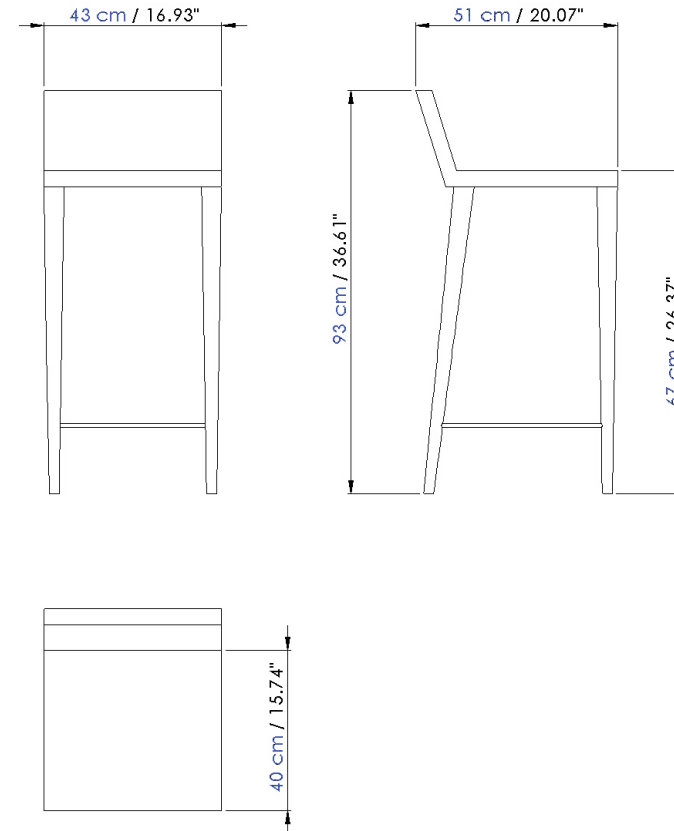

Stool: L 43 x H 93 x P 51 cm – L 16.93" x H 36.61" x P 20.07"

Padded counter stool with metal frame and leather or fabric upholstery (available in a wide range of colours). Black edges on back and legs. Footrest in glossy steel.

Taburete: L 43 x H 93 x P 51 cm – L 16.93" x H 36.61" x P 20.07"

Taburete de mostrador con estructura metálica acolchada y tapizada en cuero o tejido (muchos colores disponibles). Costuras bordadas en el respaldo. Reposapiés en acero brillante.

Stool: L 43 x H 103 x P 51 cm – L 16.93" x H 40.55" x P 20.07"

Padded bar stool with metal frame and leather or fabric upholstery (available in a wide range of colours). Black edges on back and legs. Footrest in glossy steel.

Taburete: L 43 x H 103 x P 51 cm – L 16.93" x H 40.55" x P 20.07"

Taburete de bar con estructura metálica acolchada y tapizada en cuero o tejido (muchos colores disponibles). Costuras bordadas en el respaldo. Reposapies en acero brillante.