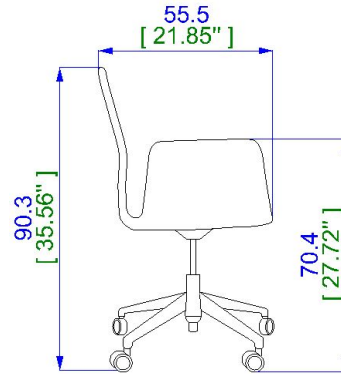

Collection FURTIF

rochebobois
PARIS

design Daniel Rode

Fauteuil de Bureau:

Fauteuil de bureau pivotant sur roulettes avec coque en multiplis de hêtre.
Recouvert de cuir ou de tissu technologique aspect cuir.
Piètement en acier chromé.

Armchair:

Pivoting desk armchair on casters with shell in beech plywood.
Upholstered in leather or leather-like technological fabric.
Base in chrome-plated steel.
Many covers available: refer to samples.

Poltroncina:

Poltroncina in multistrato di aggio con ruote.
rivestita completamente in finta pelle o pelle.
Base in metallo cromato.

Sillón:

Sillón de despacho pivotante sobre ruedas con cavidad en multipliegues de haya.
Recubierto de piel o de tela tecnológica aspecto piel.
Pata en acero cromado.
Revestimientos disponibles: ver muestrario.