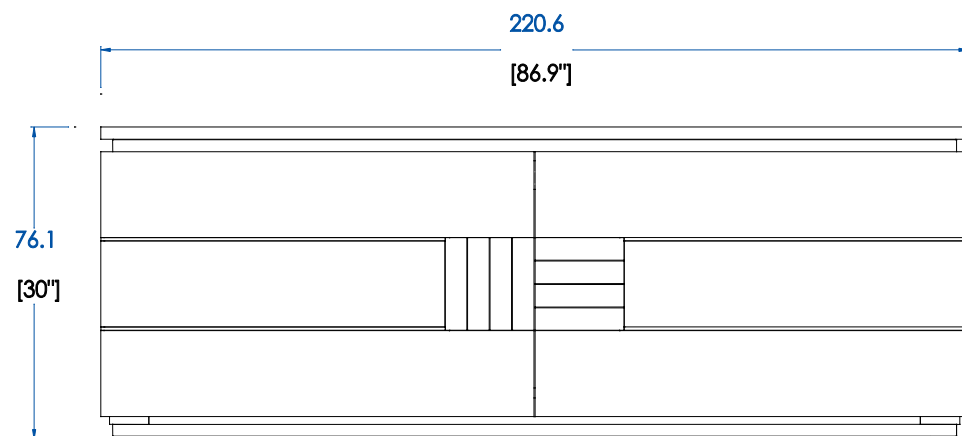

JO320

Collection ALLIANCE

rochebobois
PARIS

design Michel Goineau

P.AL.AP01 - Buffet – L 220,6 H 76,1 P 53,2 cm

2 portes coplanaires, 2 étagères bois amovibles (taquets), socle fer, moulure (sous le plateau) en fer, applications fer incrustées dans les côtés extérieures et dans les portes. Structure multiplis plaqué chêne défibré. Nombreuses finitions possibles.

Fabrication Européenne

P.AL.AP01 - Sideboard – L 86,9" H 30" P 20.9"

2 coplanar doors, 2 removable wooden shelves (pegs), base in iron, moulding (under the top) in iron, applications in iron encrusted on the exterior sides and on the doors. Structure in defiberised oak veneer on plywood. Many finishes available.