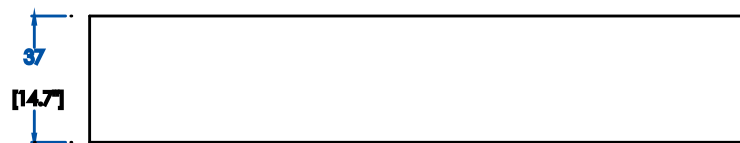

Fabricación europea

Collection ALLIANCE

rochebobois
PARIS

design Michel Goineau

P.AL.BT01I - Bibliothèque ouverte - avec éclairage – L 200 H 209,7 P 37 cm

Démontable. Structure, étagères fixes et dos en multiplis plaqué chêne défibré, socle fer, moulure (sous la corniche) en fer, applications fer incrustées dans les étagères, étagères fixes et fixation au mur. Eclairage par Led. Nombreuses finitions possibles.
Fabrication Européenne