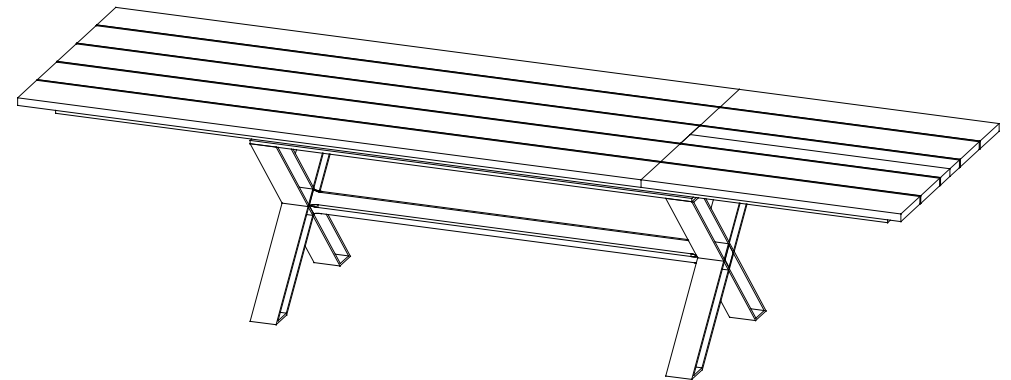

Collection ALLIANCE

rocheboboïs
PARIS

design Michel Goineau

P.AL.MS02 - Table repas rectangulaire - avec allonge – L 240 H 75,1 P 100 cm

1 allonge automatique 100 cm, coulisses métalliques aluminium noir, plateau et allonge avec applications fer incrustées, piètement en 'X' fer relié par une barre de maintien en bois, plateau et allonge multiplis plaqué chêne défibrés. Nombreuses finitions possibles.

Fabrication Européenne

P.AL.MS02 - Rectangular dining table - with extension leaf – L 94,5" H 29,6" P 39,4"

1 automatic extension leaf (100cm), metallic rails in black aluminium, top and extension leaf with encrusted applications in iron, X-shaped legs linked by a wooden crossbar, top and extension leaf in defiberised oak veneer on plywood. Many finishes available.

Manufactured in Europe.

P.AL.MS02 - Mesa de comedor rectangular - con extensión

1 extensión automática de 100 cm, guías metálicas aluminio negro, sobre y extensión con aplicaciones de hierro incrustadas, patas 'X' hierro unidas por una barra de mantenimiento en madera, sobre y extensible multilaminado chapado roble desfibrado. Numerosos acabados posibles.

Fabricación europea