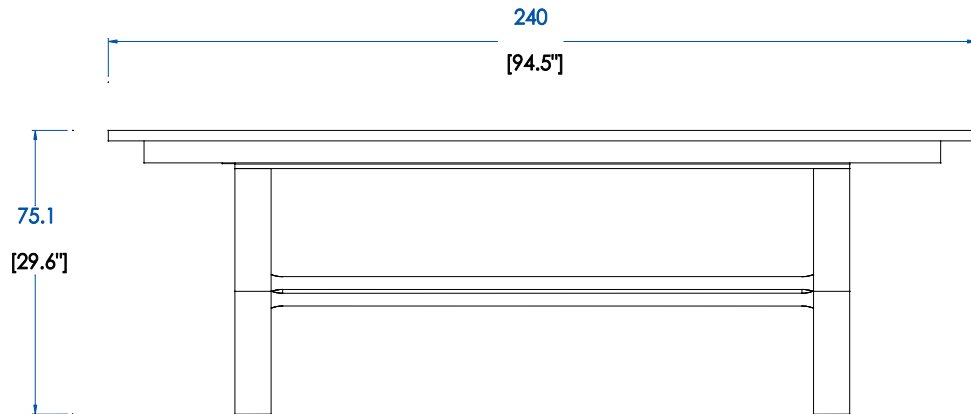

Collection ALLIANCE

rocheboboïs
PARIS

design Michel Goineau

P.AL.MS02 - Table repas rectangulaire - avec allonge – L 240 H 75,1 P 100 cm

1 allonge automatique 100 cm, coulisses métalliques aluminium noir, plateau et allonge avec applications fer incrustées, piètement en 'X' fer relié par une barre de maintien en bois, plateau et allonge multiplis plaqué chêne défibrés. Nombreuses finitions possibles.

Fabrication Européenne

P.AL.MS02 - Rectangular dining table - with extension leaf – L 94,5" H 29,6" P 39,4"

1 automatic extension leaf (100cm), metallic rails in black aluminium, top and extension leaf with encrusted applications in iron, X-shaped legs linked by a wooden crossbar, top and extension leaf in defiberised oak veneer on plywood. Many finishes available.

Manufactured in Europe.

P.AL.MS02 - Mesa de comedor rectangular - con extensión

1 extensión automática de 100 cm, guías metálicas aluminio negro, sobre y extensión con aplicaciones de hierro incrustadas, patas 'X' hierro unidas por una barra de mantenimiento en madera, sobre y extensible multilaminado chapado roble desfibrado. Numerosos acabados posibles.

Fabricación europea