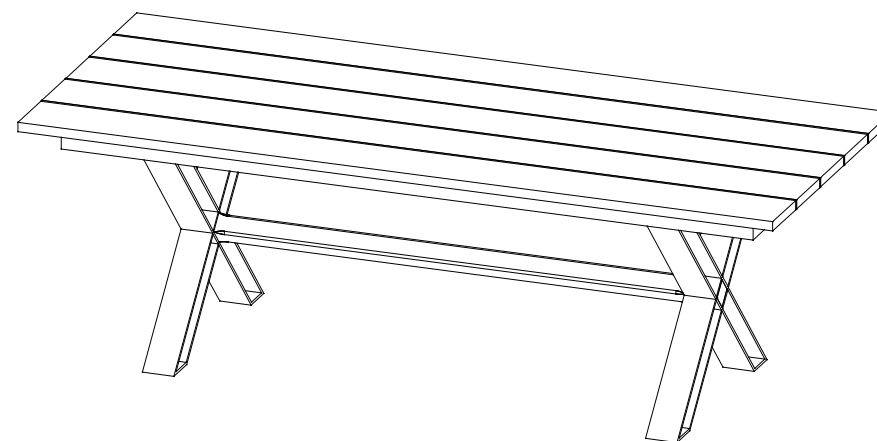

P.AL.MS011 - Mesa de comedor rectangular - sobre fijo

Sobre con aplicaciones de hierro incrustadas, patas 'X' hierro unidas por una barra de mantenimiento en madera, sobre multilaminado chapado roble desfibrado. Numerosos acabados posibles.
Fabricación europea

Collection ALLIANCE

rochebobois
PARIS

design Michel Goineau

P.AL.MS021 - Table repas rectangulaire - plateau fixe - L 240 H 75,1 P 100 cm

Plateau avec applications fer incrustées, piètement en 'X' fer relié par une barre de maintien en bois, plateau multiplis plaqué chêne défibrés. Nombreuses finitions possibles. Fabrication Européenne