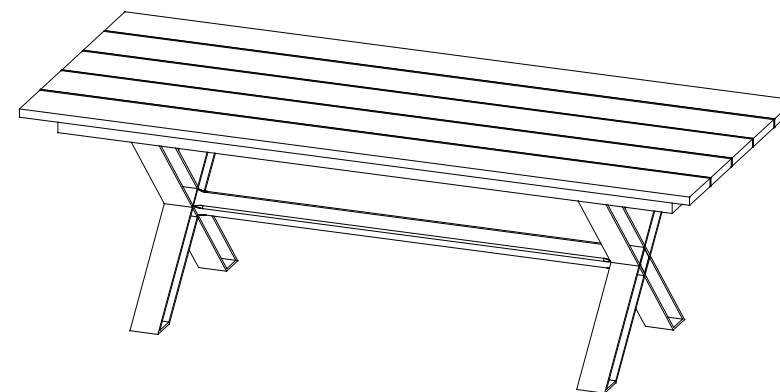

Collection ALLIANCE

rochebobois
PARIS

design Michel Goineau

P.AL.MS031 - Table repas rectangulaire - plateau fixe – L 300 H 75,1 P 100 cm

Plateau avec applications fer incrustées, piètement en 'X' fer relié par une barre de maintien en bois, plateau multiplis plaqué chêne défibrés. Nombreuses finitions possibles. Fabrication Européenne

P.AL.MS031 - Rectangular dining table - fixed top – L 118,1" H29.6" P 39,4"

Top with encrusted applications in iron, X-shaped legs with oxidised bronze finish, linked by a wooden crossbar, top leaf in defiberised oak veneer on plywood. Many finishes available. Manufactured in Europe.

P.AL.MS031 - Mesa de comedor rectangular - sobre fijo

Sobre con aplicaciones de hierro incrustadas, patas 'X' hierro unidas por una barra de mantenimiento en madera, sobre multilaminado chapado roble desfibrado. Numerosos acabados posibles. Fabricación europea