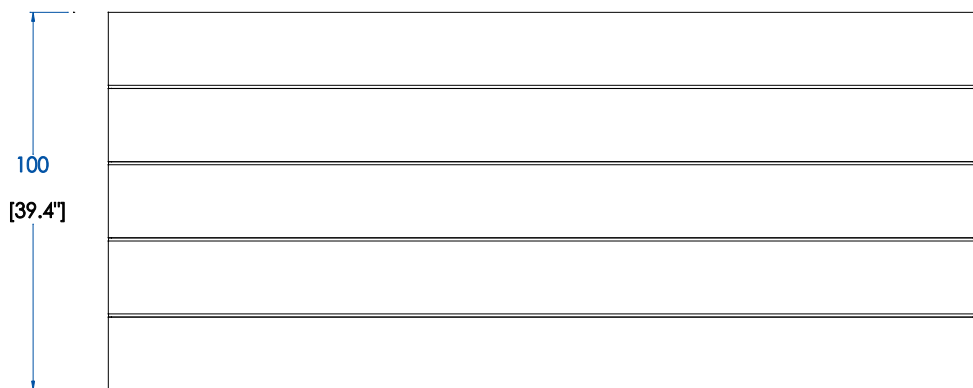

Collection ALLIANCE

rochebobois
PARIS

design Michel Goineau

P.AL.MS021 - Table repas rectangulaire - plateau fixe - L 240 H 75,1 P 100 cm

Plateau avec applications fer incrustées, piètement en 'X' fer relié par une barre de maintien en bois, plateau multiplis plaqué chêne défibrés. Nombreuses finitions possibles. Fabrication Européenne

P.AL.MS021 - Rectangular dining table - fixed top - L 94,5" H 29,6" P 39,4"

Top with encrusted applications in iron, X-shaped legs with oxidised bronze finish, linked by a wooden crossbar, top leaf in defiberised oak veneer on plywood. Many finishes available. Manufactured in Europe.

P.AL.MS021 - Mesa de comedor rectangular - sobre fijo

Sobre con aplicaciones de hierro incrustadas, patas 'X' hierro unidas por una barra de mantenimiento en madera, sobre multilaminado chapado roble desfibrado. Numerosos acabados posibles. Fabricación europea