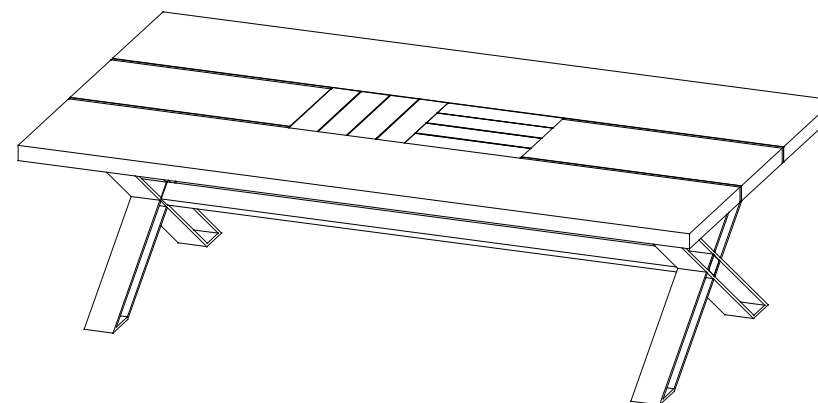

Collection ALLIANCE

rochebobois
PARIS

design Michel Goineau

Table basse rectangulaire – Rectangular cocktail table – Mesa de centro rectangular

Collection ALLIANCE

rochebobo
PARIS

design Michel Goineau

P.AL.MC01 - Table basse rectangulaire – L 140 H 38,5 P 80 cm

Plateau multiplis plaqué chêne défibrés, piètement en 'X' fer relié par une barre de maintien en bois, plateau avec applications fer incrustées. Nombreuses finitions possibles. Fabrication Européenne

P.AL.MC01 - Rectangular cocktail table – L 55,1" H 15,2" P 31,5"