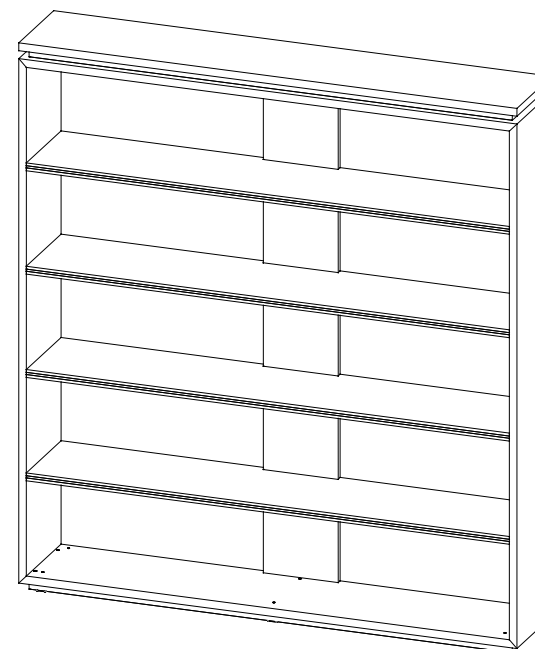

Collection ALLIANCE

rochebobois
PARIS

design Michel Goineau

Bibliothèque ouverte – Open bookcase – Biblioteca abierta

Collection ALLIANCE

rochebobois
PARIS

design Michel Goineau

P.AL.BT01 - Bibliothèque ouverte – L 200 H 209,7 P 37 cm