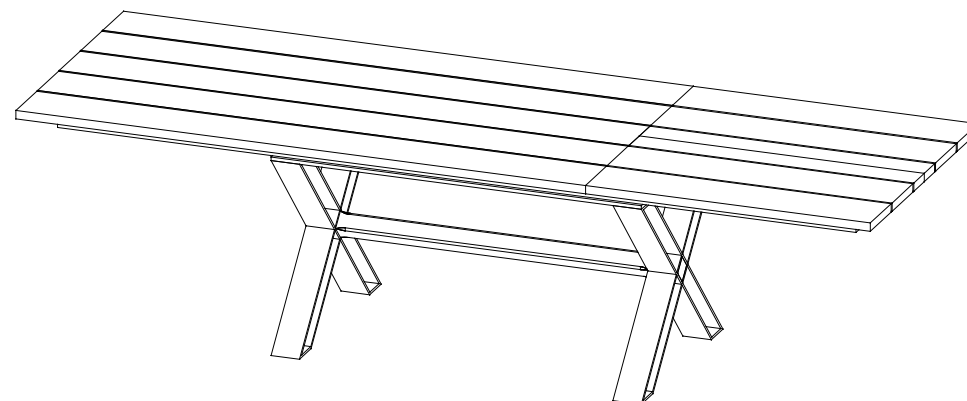

Fabricación europea

Collection ALLIANCE

rochebobois
PARIS

design Michel Goineau

Table repas rectangulaire - avec allonge – Rectangular dining table - with extension leaf – Mesa de comedor rectangular – con extensión

P.AL.MS01 - Table repas rectangulaire - avec allonge – L 220 H 75,1 P 100 cm

1 allonge automatique 100 cm, coulisses métalliques aluminium noir, plateau et allonge avec applications fer incrustées, piètement en 'X' fer relié par une barre de maintien en bois, plateau et allonge multiplis plaqué chêne défibrés. Nombreuses finitions possibles.
Fabrication Européenne

P.AL.MS01 - Rectangular dining table - with extension leaf – L 78,7" H 29,6" P 39,4"

1 automatic extension leaf (100cm), metallic rails in black aluminium, top and extension leaf with encrusted applications in iron, X-shaped legs linked by a wooden crossbar, top and extension leaf in defiberised oak veneer on plywood. Many finishes available.
Manufactured in Europe.

P.AL.MS01 - Mesa de comedor rectangular - con extensión

1 extensión automática de 100 cm, guías metálicas aluminio negro, sobre y extensión con aplicaciones de hierro incrustadas, patas 'X' hierro unidas por una barra de mantenimiento en madera, sobre y extensible multilaminado chapado roble desfibrado. Numerosos acabados posibles.
Fabricación europea