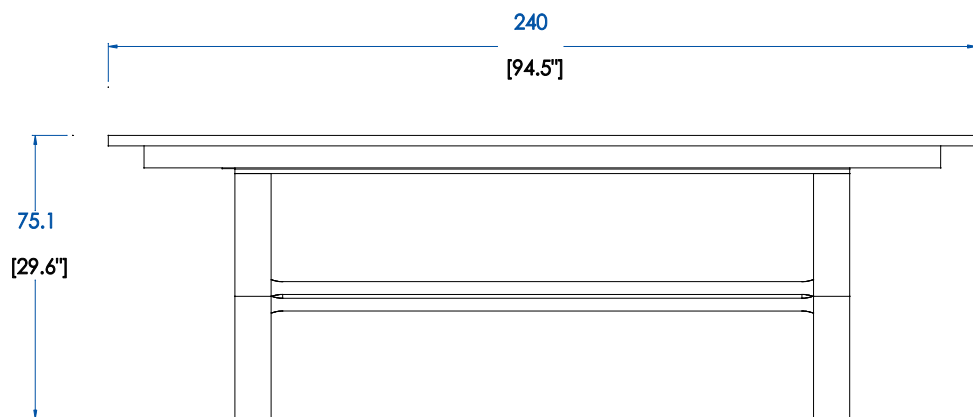

P.AL.MS011 - Mesa de comedor rectangular - sobre fijo

Sobre con aplicaciones de hierro incrustadas, patas 'X' hierro unidas por una barra de mantenimiento en madera, sobre multilaminado chapado roble desfibrado. Numerosos acabados posibles.
Fabricación europea

Collection ALLIANCE

rochebobois
PARIS

design Michel Goineau

P.AL.MS021 - Table repas rectangulaire - plateau fixe - L 240 H 75,1 P 100 cm

Plateau avec applications fer incrustées, piètement en 'X' fer relié par une barre de maintien en bois, plateau multiplis plaqué chêne défibrés. Nombreuses finitions possibles. Fabrication Européenne