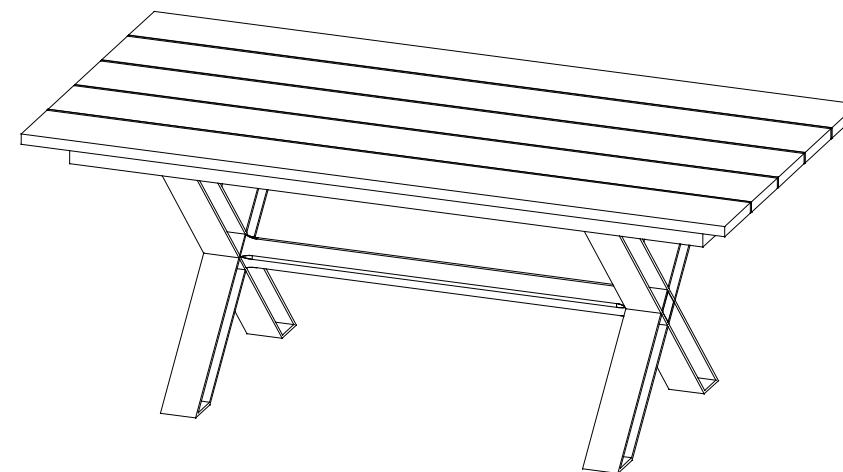

Manufactured in Europe.

P.AL.MS02 - Mesa de comedor rectangular - con extensión

1 extensión automática de 100 cm, guías metálicas aluminio negro, sobre y extensión con aplicaciones de hierro incrustadas, patas 'X' hierro unidas por una barra de mantenimiento en madera, sobre y extensible multilaminado chapado roble desfibrado. Numerosos acabados posibles.

Fabricación europea

Collection ALLIANCE

rochebobois
PARIS

design Michel Goineau

Table repas rectangulaire - plateau fixe – Rectangular dining table - fixed top – Mesa de comedor rectangular - sobre fijo

JO320

Collection ALLIANCE

rochebobois
PARIS

design Michel Goineau

P.AL.MS011 - Table repas rectangulaire - plateau fixe - L 200 H 75,1 P 100 cm

Plateau avec applications fer incrustées, piètement en 'X' fer relié par une barre de maintien en bois, plateau multiplis plaqué chêne défibrés. Nombreuses finitions possibles.
Fabrication Européenne