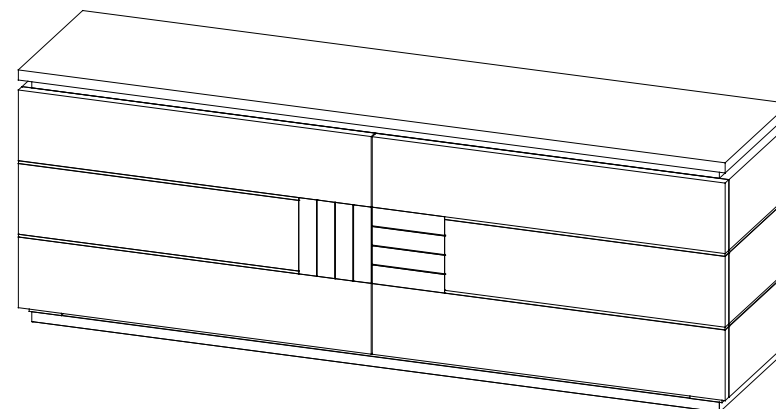

JO320

Collection ALLIANCE

rochebobois
PARIS

design Michel Goineau

P.AL.AP01 - Buffet – L 220,6 H 76,1 P 53,2 cm

2 portes coplanaires, 2 étagères bois amovibles (taquets), socle fer, moulure (sous le plateau) en fer, applications fer incrustées dans les côtés extérieures et dans les portes. Structure multiplis plaqué chêne défibré. Nombreuses finitions possibles.

Fabrication Européenne

P.AL.AP01 - Sideboard – L 86,9" H 30" P 20.9"

2 coplanar doors, 2 removable wooden shelves (pegs), base in iron, moulding (under the top) in iron, applications in iron encrusted on the exterior sides and on the doors. Structure in defiberised oak veneer on plywood. Many finishes available.