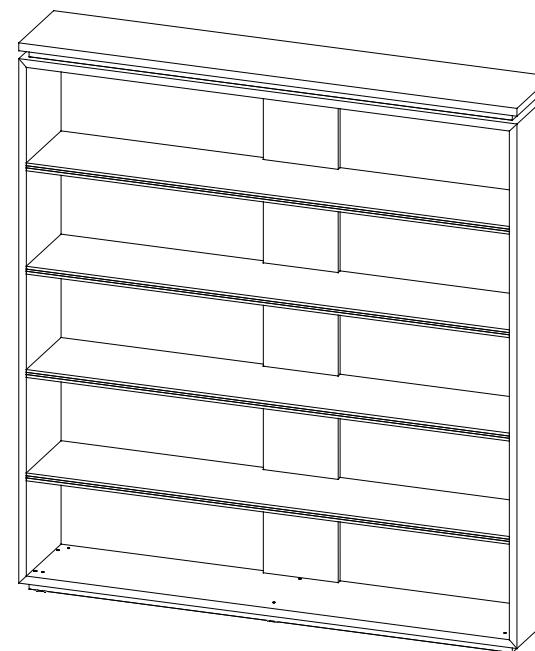

Fabrication Européenne

P.AL.BT01 - Open bookcase – L 78,7" H 82,6" P 14,7"

Can be disassembled. Structure, fixed shelves and back in defiberised oak veneer on plywood, base in iron, moulding (under the trim) in iron, applications in iron encrusted in the shelves, fixed shelves, wall-mounted. Many finishes available.

Manufactured in Europe.

P.AL.BT01 - Biblioteca abierta

Desmontable. Estructura, estantes fijos y trasera em multilaminado chapado de roble desfibrado, zócalo de hierro, moldura (bajo la cornisa) en hierro, aplicaciones de hierro incrustados en los estantes, estantes fijos y fijación a la pared. Numerosos acabados disponibles.

Fabricación europea

Collection ALLIANCE

rochebobois
PARIS

design Michel Goineau

P.AL.BT01I - Bibliothèque ouverte - avec éclairage – L 200 H 209,7 P 37 cm

Démontable. Structure, étagères fixes et dos en multiplis plaqué chêne défibré, socle fer, moulure (sous la corniche) en fer, applications fer incrustées dans les étagères, étagères fixes et fixation au mur. Eclairage par Led. Nombreuses finitions possibles.
Fabrication Européenne