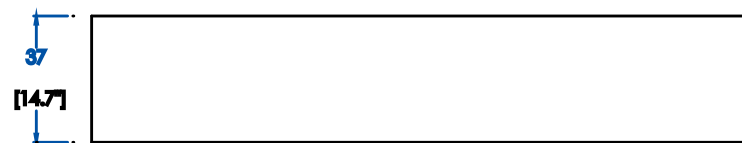

Collection ALLIANCE

rochebobois
PARIS

design Michel Goineau

Bibliothèque ouverte – Open bookcase – Biblioteca abierta

Collection ALLIANCE

rochebobois
PARIS

design Michel Goineau

P.AL.BT01 - Bibliothèque ouverte – L 200 H 209,7 P 37 cm