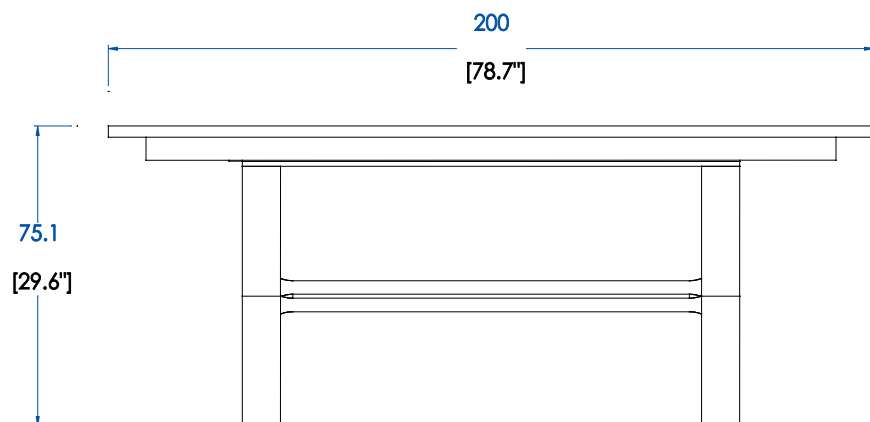

Collection ALLIANCE

rochebobois
PARIS

design Michel Goineau

P.AL.MS011 - Table repas rectangulaire - plateau fixe - L 200 H 75,1 P 100 cm

Plateau avec applications fer incrustées, piètement en 'X' fer relié par une barre de maintien en bois, plateau multiplis plaqué chêne défibrés. Nombreuses finitions possibles.
Fabrication Européenne