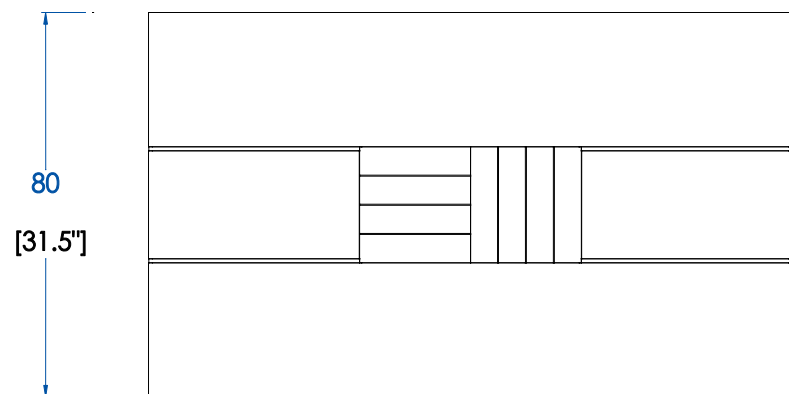

Collection ALLIANCE

rochebobois
PARIS

design Michel Goineau

Table basse rectangulaire – Rectangular cocktail table – Mesa de centro rectangular

Collection ALLIANCE

rochebobo
PARIS

design Michel Goineau

P.AL.MC01 - Table basse rectangulaire – L 140 H 38,5 P 80 cm