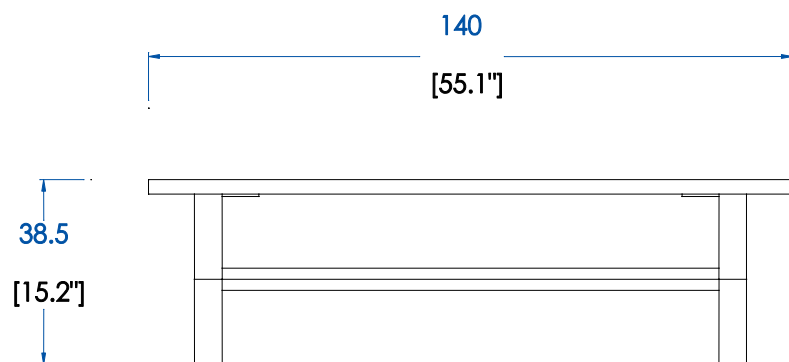

Collection ALLIANCE

rochebobois
PARIS

design Michel Goineau

Table basse rectangulaire – Rectangular cocktail table – Mesa de centro rectangular

Collection ALLIANCE

rochebobo
PARIS

design Michel Goineau

P.AL.MC01 - Table basse rectangulaire – L 140 H 38,5 P 80 cm