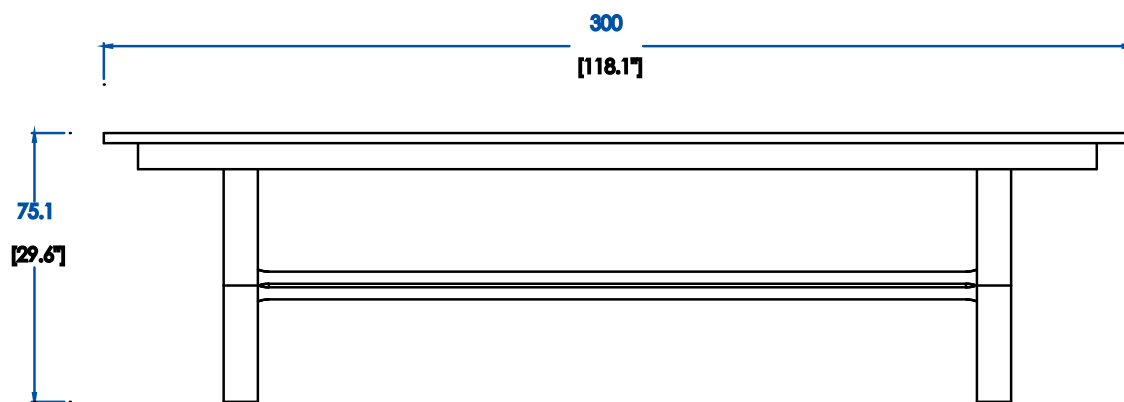

Collection ALLIANCE

rochebobois
PARIS

design Michel Goineau

P.AL.MS031 - Table repas rectangulaire - plateau fixe – L 300 H 75,1 P 100 cm

Plateau avec applications fer incrustées, piètement en 'X' fer relié par une barre de maintien en bois, plateau multiplis plaqué chêne défibrés. Nombreuses finitions possibles. Fabrication Européenne

P.AL.MS031 - Rectangular dining table - fixed top – L 118,1" H29.6" P 39,4"

Top with encrusted applications in iron, X-shaped legs with oxidised bronze finish, linked by a wooden crossbar, top leaf in defiberised oak veneer on plywood. Many finishes available. Manufactured in Europe.

P.AL.MS031 - Mesa de comedor rectangular - sobre fijo

Sobre con aplicaciones de hierro incrustadas, patas 'X' hierro unidas por una barra de mantenimiento en madera, sobre multilaminado chapado roble desfibrado. Numerosos acabados posibles. Fabricación europea