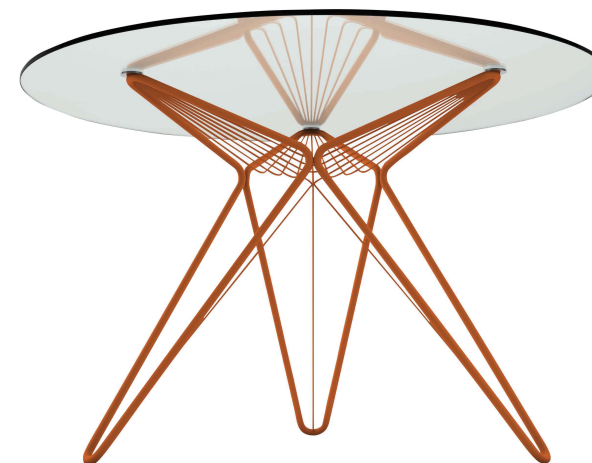

# Collection MADAME O

rochebobois  
PARIS

design Marcello ZILIANI

CA507

# Collection MADAME O

rochebobois  
PARIS

design Marcello ZILIANI

Chaise - Chair - Sedia - Silla

Table de repas - Dining Table - Tavolo - Mesa de comedor

Fauteuil - Armchair - Poltrona - Sillòn

Table basse - Cocktail table - Tavolino - Mesa de centro

# Collection MADAME O

rocheboboïs  
PARIS

design Marcello ZILIANI

Chaise métal. Structure tubulaire en acier, laqué époxy en 6 couleurs. Disponible avec coussin.

Metal chair. Tubular steel frame, epoxy lacquered in 6 colors. Available with cushion.

Sedia in metallo. Struttura tubolare in acciaio, laccatura epossidica in 6 colori. Disponibile con cuscino.

Silla de metal. Estructura en acero lacado epoxi 6 colores. Disponible con almohada.

Fauteuil métal. Structure tubulaire en acier, laqué époxy en 6 couleurs. Disponible avec coussin.