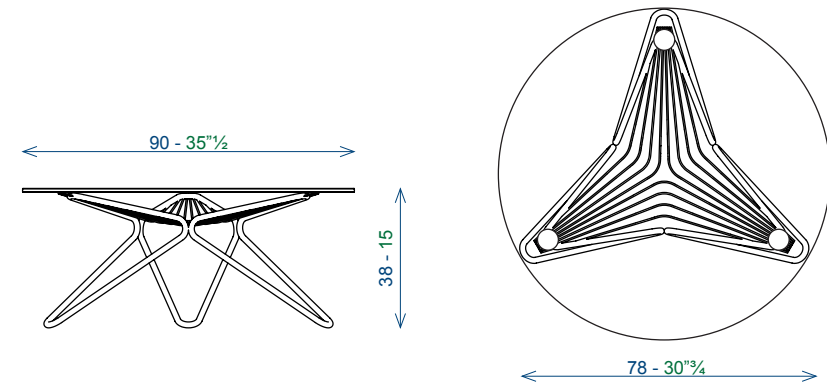

Tavolo da pranzo. Struttura tubolare in acciaio laccato epossidico in 6 colori. Piano in cristallo.

Mesa de comedor. Estructura de acero lacado epoxi 6 colores. sobre en cristal.

Table de salon. Structure tubulaire en acier, laqué époxy en 6 couleurs. Plateaux en verre.