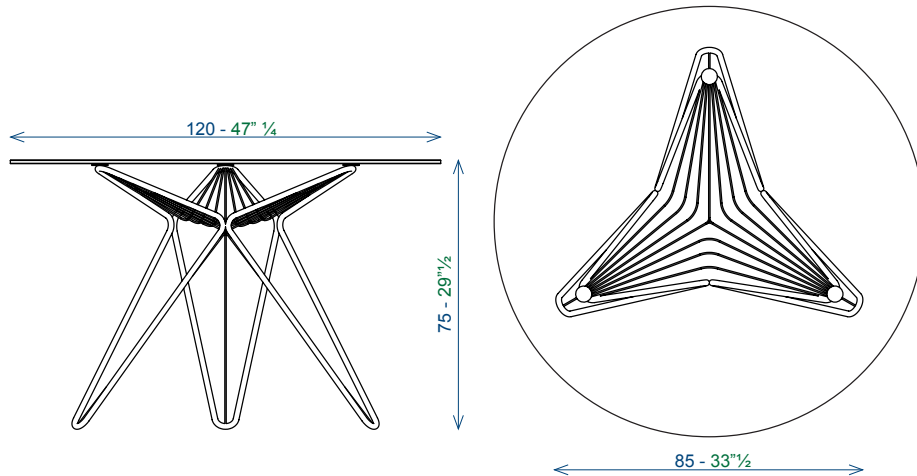

# Collection MADAME O

rochebobois  
PARIS

design Marcello ZILIANI

Table de repas. Structure tubulaire en acier, laqué époxy en 6 couleurs. Plateaux en verre.

Dining table. Tubular steel frame, epoxy lacquered in 6 colors. Glass top.