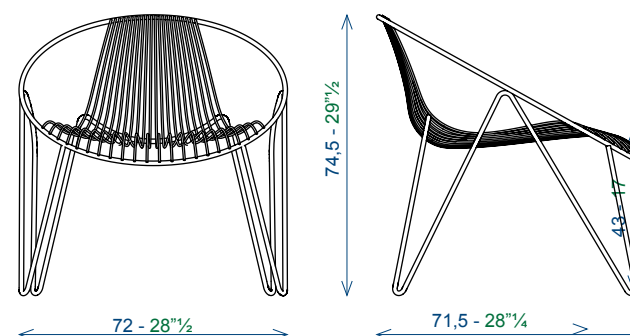

# Collection MADAME O

rocheboboïs  
PARIS

design Marcello ZILIANI

Chaise métal. Structure tubulaire en acier, laqué époxy en 6 couleurs. Disponible avec coussin.

Metal chair. Tubular steel frame, epoxy lacquered in 6 colors. Available with cushion.

Sedia in metallo. Struttura tubolare in acciaio, laccatura epossidica in 6 colori. Disponibile con cuscino.

Silla de metal. Estructura en acero lacado epoxi 6 colores. Disponible con almohada.

Fauteuil métal. Structure tubulaire en acier, laqué époxy en 6 couleurs. Disponible avec coussin.