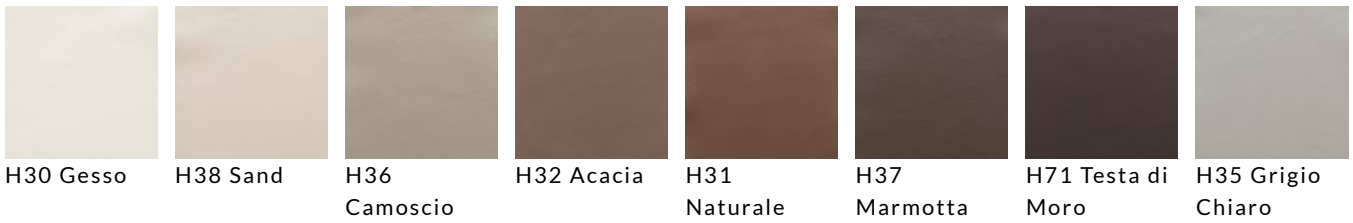

SMOOTH LEATHERS