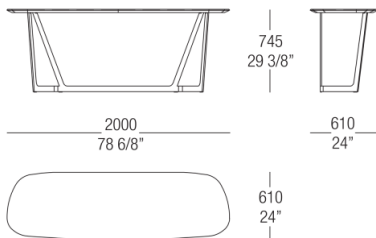

522 Satinato

524
Verniciato
Canna di
fucile

DIMENSIONS

Matt lacquer / glossy lacquer top

Wood top

Matt lacquer / glossy lacquer top

Wood top

Metal base - Matt lacquer / Glossy lacquer top