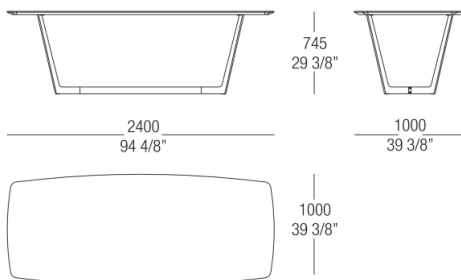

522 Satinato

524
Verniciato
Canna di
fucile

DIMENSIONS

Matt lacquer / glossy lacquer top

Wood top

Matt lacquer / glossy lacquer top

Wood top

Metal base - Matt lacquer / Glossy lacquer top