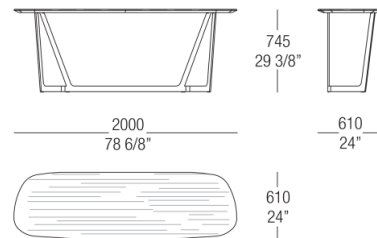

522 Satinato

524
Verniciato
Canna di
fucile

DIMENSIONS

Matt lacquer / glossy lacquer top

Wood top

Matt lacquer / glossy lacquer top

Wood top

Metal base - Matt lacquer / Glossy lacquer top