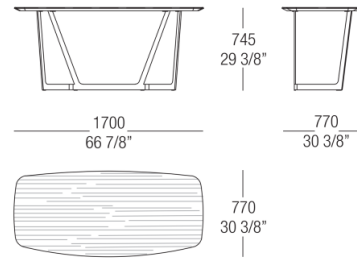

522 Satinato

524
Verniciato
Canna di
fucile

DIMENSIONS

Matt lacquer / glossy lacquer top

Wood top

Matt lacquer / glossy lacquer top

Wood top

Metal base - Matt lacquer / Glossy lacquer top