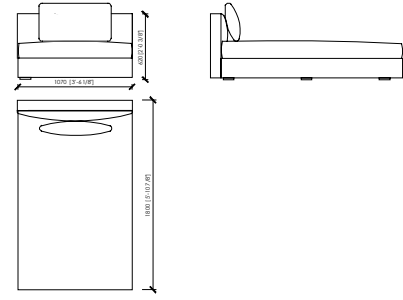

MERONI & COLZANI
MILANO

ACCADEMIA LOW

MC Lab

POLTRONA / ARMCHAIR_107X107

DIVANO 2 POSTI / 2-SEATER SOFA_194X107

DIVANO 2 POSTI / 2-SEATER SOFA_214X107

DIVANO 2 POSTI / 2-SEATER SOFA_234X107

DIVANO 2 POSTI / 2-SEATER SOFA_254X107

DIVANO 3 POSTI / 3-SEATER SOFA_281X107

ANGOLO / CORNER 107X107

ANGOLO / CORNER 127X107

MERONI & COLZANI
MILANO

ACCADEMIA LOW

MC Lab

CHAISE LONGUE_117x180

CHAISE LONGUE_135x135

CHAISE LONGUE_107x180

LATERALE DX/SX / SIDE L/R_97x107

LATERALE DX/SX / SIDE L/R_184x107

LATERALE DX/SX / SIDE L/R_204x107

LATERALE DX/SX / SIDE L/R_224x107

LATERALE DX/SX / SIDE L/R_244x107

LATERALE DX/SX / SIDE L/R_271x107