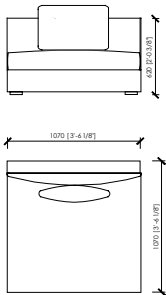

CHAISE LONGUE_107x180

LATERALE DX/SX / SIDE L/R_97x107

LATERALE DX/SX / SIDE L/R_184x107

LATERALE DX/SX / SIDE L/R_204x107

LATERALE DX/SX / SIDE L/R_224x107

LATERALE DX/SX / SIDE L/R_244x107

LATERALE DX/SX / SIDE L/R_271x107

LATERALE DX/SX / SIDE L/R_107x107

LATERALE DX/SX / SIDE L/R_117x107

LATERALE DX/SX / SIDE L/R_127x107

MERONI & COLZANI
MILANO

ACCADEMIA LOW

MC Lab

POUF CON CUSCINO _ 87x87

POUF CON CUSCINO _ 107x107

CENTRALE _ 107x107

CENTRALE _ 117x107

CENTRALE _ 97x107

CENTRALE _ 87x107

Schienale cuoio A.1
saddle back A.1
cm 95x95x41h
in 37"2/5x37"2/5x16"1/7h

Schienale cuoio B.1
Saddle back B.1
cm 95x95x41h
in 37"2/5x37"2/5x16"1/7h

Schienale cuoio C.1
saddle back c.1
cm 95x95x41h
in 37"2/5x37"2/5x16"1/7h