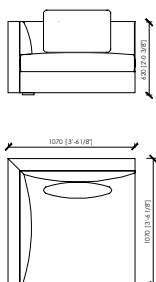

CHAISE LONGUE_107x180

LATERALE DX/SX / SIDE L/R_97x107

LATERALE DX/SX / SIDE L/R_184x107

LATERALE DX/SX / SIDE L/R_204x107

LATERALE DX/SX / SIDE L/R_224x107

LATERALE DX/SX / SIDE L/R_244x107

LATERALE DX/SX / SIDE L/R_271x107

LATERALE DX/SX / SIDE L/R_107x107

LATERALE DX/SX / SIDE L/R_117x107

LATERALE DX/SX / SIDE L/R_127x107

MERONI & COLZANI
MILANO

ACCADEMIA LOW

MC Lab

POUF CON CUSCINO _ 87x87

POUF CON CUSCINO _ 107x107

CENTRALE _ 107x107

CENTRALE _ 117x107

CENTRALE _ 97x107

CENTRALE _ 87x107

Schienale cuoio A.1
saddle back A.1
cm 95x95x41h
in 37"2/5x37"2/5x16"1/7h

Schienale cuoio B.1
Saddle back B.1
cm 95x95x41h
in 37"2/5x37"2/5x16"1/7h

Schienale cuoio C.1
saddle back c.1
cm 95x95x41h
in 37"2/5x37"2/5x16"1/7h