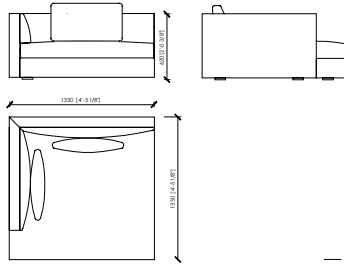

MERONI & COLZANI
MILANO

ACCADEMIA LOW

MC Lab

POLTRONA / ARMCHAIR_107X107

DIVANO 2 POSTI / 2-SEATER SOFA_194X107

DIVANO 2 POSTI / 2-SEATER SOFA_214X107

DIVANO 2 POSTI / 2-SEATER SOFA_234X107

DIVANO 2 POSTI / 2-SEATER SOFA_254X107

DIVANO 3 POSTI / 3-SEATER SOFA_281X107

ANGOLO / CORNER 107X107

ANGOLO / CORNER 127X107

MERONI & COLZANI
MILANO

ACCADEMIA LOW

MC Lab

CHAISE LONGUE_117x180

CHAISE LONGUE_135x135

CHAISE LONGUE_107x180

LATERALE DX/SX / SIDE L/R_97x107

LATERALE DX/SX / SIDE L/R_184x107

LATERALE DX/SX / SIDE L/R_204x107

LATERALE DX/SX / SIDE L/R_224x107

LATERALE DX/SX / SIDE L/R_244x107

LATERALE DX/SX / SIDE L/R_271x107