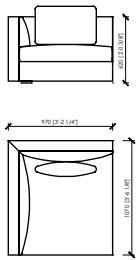

DIVANO 3 POSTI / 3-SEATER SOFA_281X107

ANGOLO / CORNER 107X107

ANGOLO / CORNER 127X107

MERONI & COLZANI
MILANO

ACCADEMIA LOW

MC Lab

CHAISE LONGUE_117x180

CHAISE LONGUE_135x135

CHAISE LONGUE_107x180

LATERALE DX/SX / SIDE L/R_97x107

LATERALE DX/SX / SIDE L/R_184x107

LATERALE DX/SX / SIDE L/R_204x107

LATERALE DX/SX / SIDE L/R_224x107

LATERALE DX/SX / SIDE L/R_244x107

LATERALE DX/SX / SIDE L/R_271x107

LATERALE DX/SX / SIDE L/R_107x107

LATERALE DX/SX / SIDE L/R_117x107

LATERALE DX/SX / SIDE L/R_127x107

MERONI & COLZANI
MILANO

ACCADEMIA LOW

MC Lab

POUF CON CUSCINO _ 87x87

POUF CON CUSCINO _ 107x107

CENTRALE _ 107x107

CENTRALE _ 117x107

CENTRALE _ 97x107

CENTRALE _ 87x107

Schienale cuoio A.1
saddle back A.1
cm 95x95x41h
in 37"2/5x37"2/5x16"1/7h

Schienale cuoio B.1
Saddle back B.1
cm 95x95x41h
in 37"2/5x37"2/5x16"1/7h