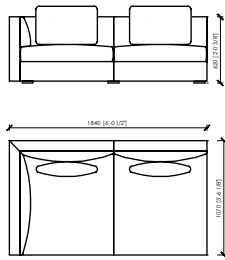

MERONI & COLZANI
MILANO

ACCADEMIA LOW

MC Lab

POLTRONA / ARMCHAIR_107X107

DIVANO 2 POSTI / 2-SEATER SOFA_194X107

DIVANO 2 POSTI / 2-SEATER SOFA_214X107

DIVANO 2 POSTI / 2-SEATER SOFA_234X107

DIVANO 2 POSTI / 2-SEATER SOFA_254X107

DIVANO 3 POSTI / 3-SEATER SOFA_281X107

ANGOLO / CORNER 107X107

ANGOLO / CORNER 127X107

MERONI & COLZANI
MILANO

ACCADEMIA LOW

MC Lab

CHAISE LONGUE_117x180

CHAISE LONGUE_135x135

CHAISE LONGUE_107x180

LATERALE DX/SX / SIDE L/R_97x107

LATERALE DX/SX / SIDE L/R_184x107

LATERALE DX/SX / SIDE L/R_204x107

LATERALE DX/SX / SIDE L/R_224x107

LATERALE DX/SX / SIDE L/R_244x107

LATERALE DX/SX / SIDE L/R_271x107

LATERALE DX/SX / SIDE L/R_107x107

LATERALE DX/SX / SIDE L/R_117x107

LATERALE DX/SX / SIDE L/R_127x107

MERONI & COLZANI
MILANO

ACCADEMIA LOW

MC Lab

POUF CON CUSCINO _ 87x87

POUF CON CUSCINO _ 107x107