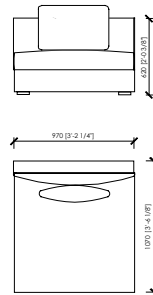

CHAISE LONGUE_107x180

LATERALE DX/SX / SIDE L/R_97x107

LATERALE DX/SX / SIDE L/R_184x107

LATERALE DX/SX / SIDE L/R_204x107

LATERALE DX/SX / SIDE L/R_224x107

LATERALE DX/SX / SIDE L/R_244x107

LATERALE DX/SX / SIDE L/R_271x107

LATERALE DX/SX / SIDE L/R_107x107

LATERALE DX/SX / SIDE L/R_117x107

LATERALE DX/SX / SIDE L/R_127x107

MERONI & COLZANI
MILANO

ACCADEMIA LOW

MC Lab

POUF CON CUSCINO _ 87x87

POUF CON CUSCINO _ 107x107

CENTRALE _ 107x107

CENTRALE _ 117x107

CENTRALE _ 97x107

CENTRALE _ 87x107

Schienale cuoio A.1
saddle back A.1
cm 95x95x41h
in 37"2/5x37"2/5x16"1/7h

Schienale cuoio B.1
Saddle back B.1
cm 95x95x41h
in 37"2/5x37"2/5x16"1/7h

Schienale cuoio C.1
saddle back c.1
cm 95x95x41h
in 37"2/5x37"2/5x16"1/7h