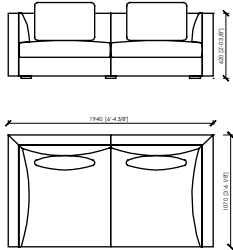

MERONI & COLZANI
MILANO

ACCADEMIA LOW

MC Lab

POLTRONA / ARMCHAIR_107X107

DIVANO 2 POSTI / 2-SEATER SOFA_194X107

DIVANO 2 POSTI / 2-SEATER SOFA_214X107

DIVANO 2 POSTI / 2-SEATER SOFA_234X107

DIVANO 2 POSTI / 2-SEATER SOFA_254X107

DIVANO 3 POSTI / 3-SEATER SOFA_281X107

ANGOLO / CORNER 107X107

ANGOLO / CORNER 127X107

MERONI & COLZANI
MILANO

ACCADEMIA LOW

MC Lab

CHAISE LONGUE_117x180

CHAISE LONGUE_135x135

CHAISE LONGUE_107x180

LATERALE DX/SX / SIDE L/R_97x107

LATERALE DX/SX / SIDE L/R_184x107

LATERALE DX/SX / SIDE L/R_204x107

LATERALE DX/SX / SIDE L/R_224x107

LATERALE DX/SX / SIDE L/R_244x107

LATERALE DX/SX / SIDE L/R_271x107

CENTRALE _ 107x107

CENTRALE _ 117x107

CENTRALE _ 97x107

CENTRALE _ 87x107

Schienale cuoio A.1
saddle back A.1
cm 95x95x41h
in 37"2/5x37"2/5x16"1/7h

Schienale cuoio B.1
Saddle back B.1
cm 95x95x41h
in 37"2/5x37"2/5x16"1/7h