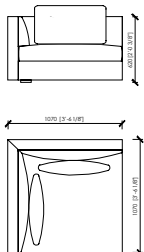

MERONI & COLZANI
MILANO

ACCADEMIA LOW

MC Lab

POLTRONA / ARMCHAIR_107X107

DIVANO 2 POSTI / 2-SEATER SOFA_194X107

DIVANO 2 POSTI / 2-SEATER SOFA_214X107

DIVANO 2 POSTI / 2-SEATER SOFA_234X107

DIVANO 2 POSTI / 2-SEATER SOFA_254X107

DIVANO 3 POSTI / 3-SEATER SOFA_281X107

ANGOLO / CORNER 107X107

ANGOLO / CORNER 127X107

MERONI & COLZANI
MILANO

ACCADEMIA LOW

MC Lab

CHAISE LONGUE_117x180

CHAISE LONGUE_135x135

CHAISE LONGUE_107x180

LATERALE DX/SX / SIDE L/R_97x107

LATERALE DX/SX / SIDE L/R_184x107

LATERALE DX/SX / SIDE L/R_204x107

LATERALE DX/SX / SIDE L/R_224x107

LATERALE DX/SX / SIDE L/R_244x107

LATERALE DX/SX / SIDE L/R_271x107

Schienale cuoio C.1
saddle back c.1
cm 95x95x41h
in 37"2/5x37"2/5x16"1/7h