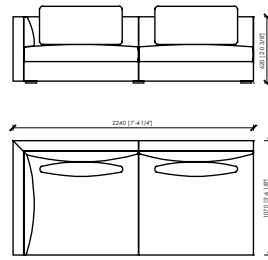

DIVANO 3 POSTI / 3-SEATER SOFA_281X107

ANGOLO / CORNER 107X107

ANGOLO / CORNER 127X107

MERONI & COLZANI
MILANO

ACCADEMIA LOW

MC Lab

CHAISE LONGUE_117x180

CHAISE LONGUE_135x135

CHAISE LONGUE_107x180

LATERALE DX/SX / SIDE L/R_97x107

LATERALE DX/SX / SIDE L/R_184x107

LATERALE DX/SX / SIDE L/R_204x107

LATERALE DX/SX / SIDE L/R_224x107

LATERALE DX/SX / SIDE L/R_244x107

LATERALE DX/SX / SIDE L/R_271x107

LATERALE DX/SX / SIDE L/R_107x107

LATERALE DX/SX / SIDE L/R_117x107

LATERALE DX/SX / SIDE L/R_127x107

MERONI & COLZANI
MILANO

ACCADEMIA LOW

MC Lab

POUF CON CUSCINO _ 87x87

POUF CON CUSCINO _ 107x107

CENTRALE _ 107x107

CENTRALE _ 117x107

CENTRALE _ 97x107

CENTRALE _ 87x107

Schienale cuoio A.1
saddle back A.1
cm 95x95x41h
in 37"2/5x37"2/5x16"1/7h

Schienale cuoio B.1
Saddle back B.1
cm 95x95x41h
in 37"2/5x37"2/5x16"1/7h