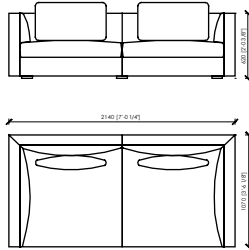

MERONI & COLZANI
MILANO

ACCADEMIA LOW

MC Lab

POLTRONA / ARMCHAIR_107X107

DIVANO 2 POSTI / 2-SEATER SOFA_194X107

DIVANO 2 POSTI / 2-SEATER SOFA_214X107

DIVANO 2 POSTI / 2-SEATER SOFA_234X107

DIVANO 2 POSTI / 2-SEATER SOFA_254X107

DIVANO 3 POSTI / 3-SEATER SOFA_281X107

ANGOLO / CORNER 107X107

ANGOLO / CORNER 127X107

MERONI & COLZANI
MILANO

ACCADEMIA LOW

MC Lab

CHAISE LONGUE_117x180

CHAISE LONGUE_135x135

CHAISE LONGUE_107x180

LATERALE DX/SX / SIDE L/R_97x107

LATERALE DX/SX / SIDE L/R_184x107

LATERALE DX/SX / SIDE L/R_204x107

LATERALE DX/SX / SIDE L/R_224x107

LATERALE DX/SX / SIDE L/R_244x107

LATERALE DX/SX / SIDE L/R_271x107