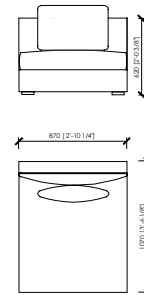

CHAISE LONGUE_107x180

LATERALE DX/SX / SIDE L/R_97x107

LATERALE DX/SX / SIDE L/R_184x107

LATERALE DX/SX / SIDE L/R_204x107

LATERALE DX/SX / SIDE L/R_224x107

LATERALE DX/SX / SIDE L/R_244x107

LATERALE DX/SX / SIDE L/R_271x107

LATERALE DX/SX / SIDE L/R_107x107

LATERALE DX/SX / SIDE L/R_117x107

LATERALE DX/SX / SIDE L/R_127x107

MERONI & COLZANI
MILANO

ACCADEMIA LOW

MC Lab

POUF CON CUSCINO _ 87x87

POUF CON CUSCINO _ 107x107

CENTRALE _ 107x107

CENTRALE _ 117x107

CENTRALE _ 97x107

CENTRALE _ 87x107

Schienale cuoio A.1
saddle back A.1
cm 95x95x41h
in 37"2/5x37"2/5x16"1/7h

Schienale cuoio B.1
Saddle back B.1
cm 95x95x41h
in 37"2/5x37"2/5x16"1/7h

Schienale cuoio C.1
saddle back c.1
cm 95x95x41h
in 37"2/5x37"2/5x16"1/7h