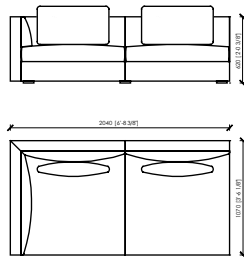

CHAISE LONGUE_107x180

LATERALE DX/SX / SIDE L/R_97x107

LATERALE DX/SX / SIDE L/R_184x107

LATERALE DX/SX / SIDE L/R_204x107

LATERALE DX/SX / SIDE L/R_224x107

LATERALE DX/SX / SIDE L/R_244x107

LATERALE DX/SX / SIDE L/R_271x107

LATERALE DX/SX / SIDE L/R_107x107

LATERALE DX/SX / SIDE L/R_117x107

LATERALE DX/SX / SIDE L/R_127x107

MERONI & COLZANI
MILANO

ACCADEMIA LOW

MC Lab

POUF CON CUSCINO _ 87x87

POUF CON CUSCINO _ 107x107

CENTRALE _ 107x107

CENTRALE _ 117x107

CENTRALE _ 97x107

CENTRALE _ 87x107

Schienale cuoio A.1
saddle back A.1
cm 95x95x41h
in 37"2/5x37"2/5x16"1/7h

Schienale cuoio B.1
Saddle back B.1
cm 95x95x41h
in 37"2/5x37"2/5x16"1/7h