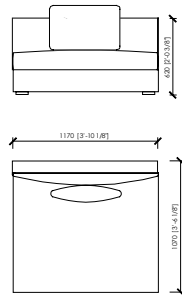

CHAISE LONGUE_107x180

LATERALE DX/SX / SIDE L/R_97x107

LATERALE DX/SX / SIDE L/R_184x107

LATERALE DX/SX / SIDE L/R_204x107

LATERALE DX/SX / SIDE L/R_224x107

LATERALE DX/SX / SIDE L/R_244x107

LATERALE DX/SX / SIDE L/R_271x107

LATERALE DX/SX / SIDE L/R_107x107

LATERALE DX/SX / SIDE L/R_117x107

LATERALE DX/SX / SIDE L/R_127x107

MERONI & COLZANI
MILANO

ACCADEMIA LOW

MC Lab

POUF CON CUSCINO _ 87x87

POUF CON CUSCINO _ 107x107

CENTRALE _ 107x107

CENTRALE _ 117x107

CENTRALE _ 97x107

CENTRALE _ 87x107

Schienale cuoio A.1
saddle back A.1
cm 95x95x41h
in 37"2/5x37"2/5x16"1/7h

Schienale cuoio B.1
Saddle back B.1
cm 95x95x41h
in 37"2/5x37"2/5x16"1/7h

Schienale cuoio C.1
saddle back c.1
cm 95x95x41h
in 37"2/5x37"2/5x16"1/7h