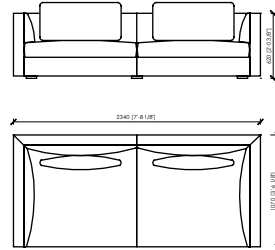

MERONI & COLZANI
MILANO

ACCADEMIA LOW

MC Lab

POLTRONA / ARMCHAIR_107X107

DIVANO 2 POSTI / 2-SEATER SOFA_194X107

DIVANO 2 POSTI / 2-SEATER SOFA_214X107

DIVANO 2 POSTI / 2-SEATER SOFA_234X107

DIVANO 2 POSTI / 2-SEATER SOFA_254X107

DIVANO 3 POSTI / 3-SEATER SOFA_281X107

ANGOLO / CORNER 107X107

ANGOLO / CORNER 127X107

MERONI & COLZANI
MILANO

ACCADEMIA LOW

MC Lab

CHAISE LONGUE_117x180

CHAISE LONGUE_135x135