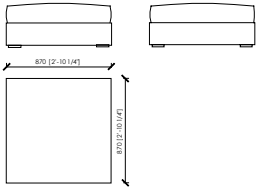

CHAISE LONGUE_107x180

LATERALE DX/SX / SIDE L/R_97x107

LATERALE DX/SX / SIDE L/R_184x107

LATERALE DX/SX / SIDE L/R_204x107

LATERALE DX/SX / SIDE L/R_224x107

LATERALE DX/SX / SIDE L/R_244x107

LATERALE DX/SX / SIDE L/R_271x107

LATERALE DX/SX / SIDE L/R_107x107

LATERALE DX/SX / SIDE L/R_117x107

LATERALE DX/SX / SIDE L/R_127x107

MERONI & COLZANI
MILANO

ACCADEMIA LOW

MC Lab

POUF CON CUSCINO _ 87x87

POUF CON CUSCINO _ 107x107

CENTRALE _ 107x107

CENTRALE _ 117x107

CENTRALE _ 97x107

CENTRALE _ 87x107

Schienale cuoio A.1
saddle back A.1
cm 95x95x41h
in 37"2/5x37"2/5x16"1/7h

Schienale cuoio B.1
Saddle back B.1
cm 95x95x41h
in 37"2/5x37"2/5x16"1/7h

Schienale cuoio C.1
saddle back c.1
cm 95x95x41h
in 37"2/5x37"2/5x16"1/7h