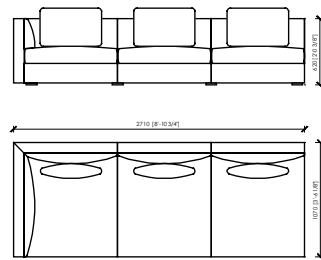

DIVANO 3 POSTI / 3-SEATER SOFA_281X107

ANGOLO / CORNER 107X107

ANGOLO / CORNER 127X107

MERONI & COLZANI
MILANO

ACCADEMIA LOW

MC Lab

CHAISE LONGUE_117x180

CHAISE LONGUE_135x135

CHAISE LONGUE_107x180

LATERALE DX/SX / SIDE L/R_97x107

LATERALE DX/SX / SIDE L/R_184x107

LATERALE DX/SX / SIDE L/R_204x107

LATERALE DX/SX / SIDE L/R_224x107

LATERALE DX/SX / SIDE L/R_244x107

LATERALE DX/SX / SIDE L/R_271x107

LATERALE DX/SX / SIDE L/R_107x107

LATERALE DX/SX / SIDE L/R_117x107

LATERALE DX/SX / SIDE L/R_127x107

MERONI & COLZANI
MILANO

ACCADEMIA LOW

MC Lab

POUF CON CUSCINO _ 87x87

POUF CON CUSCINO _ 107x107

CENTRALE _ 107x107

CENTRALE _ 117x107

CENTRALE _ 97x107

CENTRALE _ 87x107

Schienale cuoio A.1
saddle back A.1
cm 95x95x41h
in 37"2/5x37"2/5x16"1/7h

Schienale cuoio B.1
Saddle back B.1
cm 95x95x41h
in 37"2/5x37"2/5x16"1/7h