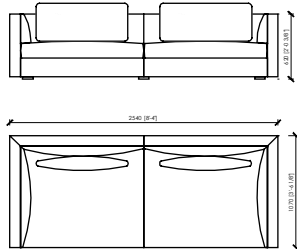

MERONI & COLZANI
MILANO

ACCADEMIA LOW

MC Lab

POLTRONA / ARMCHAIR_107X107

DIVANO 2 POSTI / 2-SEATER SOFA_194X107

DIVANO 2 POSTI / 2-SEATER SOFA_214X107

DIVANO 2 POSTI / 2-SEATER SOFA_234X107

DIVANO 2 POSTI / 2-SEATER SOFA_254X107

DIVANO 3 POSTI / 3-SEATER SOFA_281X107

ANGOLO / CORNER 107X107

ANGOLO / CORNER 127X107

MERONI & COLZANI
MILANO

ACCADEMIA LOW

MC Lab

CHAISE LONGUE_117x180

CHAISE LONGUE_135x135

CHAISE LONGUE_107x180

LATERALE DX/SX / SIDE L/R_97x107

LATERALE DX/SX / SIDE L/R_184x107

LATERALE DX/SX / SIDE L/R_204x107

LATERALE DX/SX / SIDE L/R_224x107

LATERALE DX/SX / SIDE L/R_244x107

LATERALE DX/SX / SIDE L/R_271x107