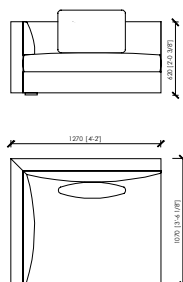

CHAISE LONGUE_107x180

LATERALE DX/SX / SIDE L/R_97x107

LATERALE DX/SX / SIDE L/R_184x107

LATERALE DX/SX / SIDE L/R_204x107

LATERALE DX/SX / SIDE L/R_224x107

LATERALE DX/SX / SIDE L/R_244x107

LATERALE DX/SX / SIDE L/R_271x107

LATERALE DX/SX / SIDE L/R_107x107

LATERALE DX/SX / SIDE L/R_117x107

LATERALE DX/SX / SIDE L/R_127x107

MERONI & COLZANI
MILANO

ACCADEMIA LOW

MC Lab

POUF CON CUSCINO _ 87x87

POUF CON CUSCINO _ 107x107

CENTRALE _ 107x107

CENTRALE _ 117x107

CENTRALE _ 97x107

CENTRALE _ 87x107

Schienale cuoio A.1
saddle back A.1
cm 95x95x41h
in 37"2/5x37"2/5x16"1/7h

Schienale cuoio B.1
Saddle back B.1
cm 95x95x41h
in 37"2/5x37"2/5x16"1/7h

Schienale cuoio C.1
saddle back c.1
cm 95x95x41h
in 37"2/5x37"2/5x16"1/7h