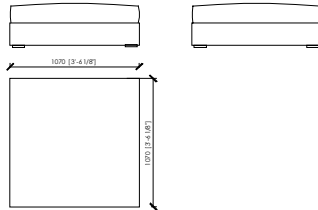

CHAISE LONGUE_107x180

LATERALE DX/SX / SIDE L/R_97x107

LATERALE DX/SX / SIDE L/R_184x107

LATERALE DX/SX / SIDE L/R_204x107

LATERALE DX/SX / SIDE L/R_224x107

LATERALE DX/SX / SIDE L/R_244x107

LATERALE DX/SX / SIDE L/R_271x107

LATERALE DX/SX / SIDE L/R_107x107

LATERALE DX/SX / SIDE L/R_117x107

LATERALE DX/SX / SIDE L/R_127x107

MERONI & COLZANI
MILANO

ACCADEMIA LOW

MC Lab

POUF CON CUSCINO _ 87x87

POUF CON CUSCINO _ 107x107

CENTRALE _ 107x107

CENTRALE _ 117x107

CENTRALE _ 97x107

CENTRALE _ 87x107

Schienale cuoio A.1
saddle back A.1
cm 95x95x41h
in 37"2/5x37"2/5x16"1/7h

Schienale cuoio B.1
Saddle back B.1
cm 95x95x41h
in 37"2/5x37"2/5x16"1/7h

Schienale cuoio C.1
saddle back c.1
cm 95x95x41h
in 37"2/5x37"2/5x16"1/7h