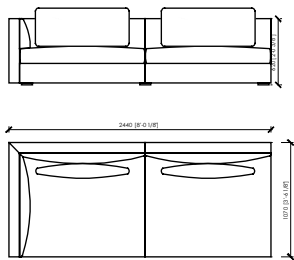

DIVANO 3 POSTI / 3-SEATER SOFA_281X107

ANGOLO / CORNER 107X107

ANGOLO / CORNER 127X107

MERONI & COLZANI
MILANO

ACCADEMIA LOW

MC Lab

CHAISE LONGUE_117x180

CHAISE LONGUE_135x135

CHAISE LONGUE_107x180

LATERALE DX/SX / SIDE L/R_97x107

LATERALE DX/SX / SIDE L/R_184x107

LATERALE DX/SX / SIDE L/R_204x107

LATERALE DX/SX / SIDE L/R_224x107

LATERALE DX/SX / SIDE L/R_244x107

LATERALE DX/SX / SIDE L/R_271x107

LATERALE DX/SX / SIDE L/R_107x107

LATERALE DX/SX / SIDE L/R_117x107

LATERALE DX/SX / SIDE L/R_127x107

MERONI & COLZANI
MILANO

ACCADEMIA LOW

MC Lab

POUF CON CUSCINO _ 87x87

POUF CON CUSCINO _ 107x107

CENTRALE _ 107x107

CENTRALE _ 117x107

CENTRALE _ 97x107

CENTRALE _ 87x107

Schienale cuoio A.1
saddle back A.1
cm 95x95x41h
in 37"2/5x37"2/5x16"1/7h

Schienale cuoio B.1
Saddle back B.1
cm 95x95x41h
in 37"2/5x37"2/5x16"1/7h