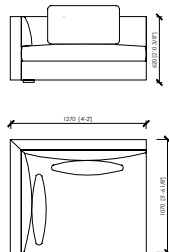

MERONI & COLZANI
MILANO

ACCADEMIA LOW

MC Lab

POLTRONA / ARMCHAIR_107X107

DIVANO 2 POSTI / 2-SEATER SOFA_194X107

DIVANO 2 POSTI / 2-SEATER SOFA_214X107

DIVANO 2 POSTI / 2-SEATER SOFA_234X107

DIVANO 2 POSTI / 2-SEATER SOFA_254X107

DIVANO 3 POSTI / 3-SEATER SOFA_281X107

ANGOLO / CORNER 107X107

ANGOLO / CORNER 127X107

MERONI & COLZANI
MILANO

ACCADEMIA LOW

MC Lab

CHAISE LONGUE_117x180

CHAISE LONGUE_135x135

CHAISE LONGUE_107x180

LATERALE DX/SX / SIDE L/R_97x107

LATERALE DX/SX / SIDE L/R_184x107

LATERALE DX/SX / SIDE L/R_204x107

LATERALE DX/SX / SIDE L/R_224x107

LATERALE DX/SX / SIDE L/R_244x107

LATERALE DX/SX / SIDE L/R_271x107