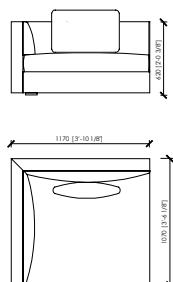

CHAISE LONGUE_107x180

LATERALE DX/SX / SIDE L/R_97x107

LATERALE DX/SX / SIDE L/R_184x107

LATERALE DX/SX / SIDE L/R_204x107

LATERALE DX/SX / SIDE L/R_224x107

LATERALE DX/SX / SIDE L/R_244x107

LATERALE DX/SX / SIDE L/R_271x107

LATERALE DX/SX / SIDE L/R_107x107

LATERALE DX/SX / SIDE L/R_117x107

LATERALE DX/SX / SIDE L/R_127x107

MERONI & COLZANI
MILANO

ACCADEMIA LOW

MC Lab

POUF CON CUSCINO _ 87x87

POUF CON CUSCINO _ 107x107

CENTRALE _ 107x107

CENTRALE _ 117x107

CENTRALE _ 97x107

CENTRALE _ 87x107

Schienale cuoio A.1
saddle back A.1
cm 95x95x41h
in 37"2/5x37"2/5x16"1/7h

Schienale cuoio B.1
Saddle back B.1
cm 95x95x41h
in 37"2/5x37"2/5x16"1/7h

Schienale cuoio C.1
saddle back c.1
cm 95x95x41h
in 37"2/5x37"2/5x16"1/7h