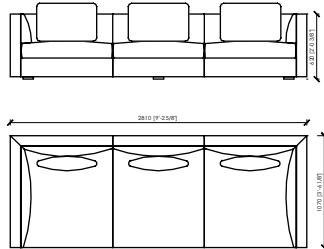

MERONI & COLZANI
MILANO

ACCADEMIA LOW

MC Lab

POLTRONA / ARMCHAIR_107X107

DIVANO 2 POSTI / 2-SEATER SOFA_194X107

DIVANO 2 POSTI / 2-SEATER SOFA_214X107

DIVANO 2 POSTI / 2-SEATER SOFA_234X107

DIVANO 2 POSTI / 2-SEATER SOFA_254X107

DIVANO 3 POSTI / 3-SEATER SOFA_281X107

ANGOLO / CORNER 107X107

ANGOLO / CORNER 127X107

MERONI & COLZANI
MILANO

ACCADEMIA LOW

MC Lab

CHAISE LONGUE_117x180

CHAISE LONGUE_135x135