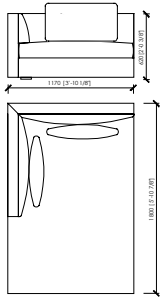

DIVANO 3 POSTI / 3-SEATER SOFA_281X107

ANGOLO / CORNER 107X107

ANGOLO / CORNER 127X107

MERONI & COLZANI
MILANO

ACCADEMIA LOW

MC Lab

CHAISE LONGUE_117x180

CHAISE LONGUE_135x135

CHAISE LONGUE_107x180

LATERALE DX/SX / SIDE L/R_97x107

LATERALE DX/SX / SIDE L/R_184x107

LATERALE DX/SX / SIDE L/R_204x107

LATERALE DX/SX / SIDE L/R_224x107

LATERALE DX/SX / SIDE L/R_244x107

LATERALE DX/SX / SIDE L/R_271x107

LATERALE DX/SX / SIDE L/R_107x107

LATERALE DX/SX / SIDE L/R_117x107

LATERALE DX/SX / SIDE L/R_127x107

MERONI & COLZANI
MILANO

ACCADEMIA LOW

MC Lab

POUF CON CUSCINO _ 87x87

POUF CON CUSCINO _ 107x107

CENTRALE _ 107x107

CENTRALE _ 117x107

CENTRALE _ 97x107

CENTRALE _ 87x107

Schienale cuoio A.1
saddle back A.1
cm 95x95x41h
in 37"2/5x37"2/5x16"1/7h

Schienale cuoio B.1
Saddle back B.1
cm 95x95x41h
in 37"2/5x37"2/5x16"1/7h