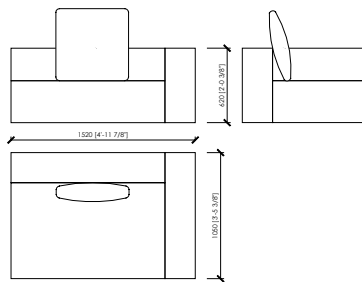

## BELLGIO

MC Lab

CENTRALE/CENTRAL\_ 87x105

CENTRALE/CENTRAL \_ 107x105

CENTRALE/CENTRAL \_ 127x105

LATERALE DX/SX/SIDE L/R \_ 112x105

LATERALE DX/SX/SIDE L/R \_ 132x105

LATERALE DX/SX/SIDE L/R \_ 152x105

ANGOLO DX/SX / CORNER L/R\_ 105x105

POUF A \_ 107x80

POUF B \_ 137x105