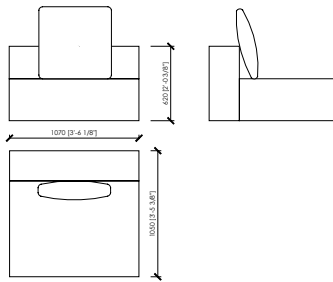

## BELLGIO

MC Lab

CENTRALE/CENTRAL\_ 87x105

CENTRALE/CENTRAL \_ 107x105

CENTRALE/CENTRAL \_ 127x105

LATERALE DX/SX/SIDE L/R \_ 112x105

LATERALE DX/SX/SIDE L/R \_ 132x105

LATERALE DX/SX/SIDE L/R \_ 152x105

ANGOLO DX/SX / CORNER L/R\_ 105x105

POUF A \_ 107x80

POUF B \_ 137x105