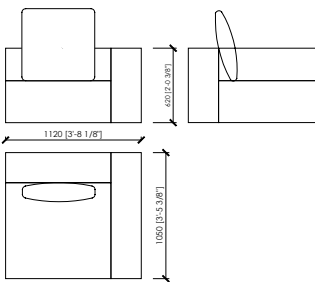

## BELLGIO

MC Lab

CENTRALE/CENTRAL\_ 87x105

CENTRALE/CENTRAL \_ 107x105

CENTRALE/CENTRAL \_ 127x105

LATERALE DX/SX/SIDE L/R \_ 112x105

LATERALE DX/SX/SIDE L/R \_ 132x105

LATERALE DX/SX/SIDE L/R \_ 152x105

ANGOLO DX/SX / CORNER L/R\_ 105x105

POUF A \_ 107x80

POUF B \_ 137x105