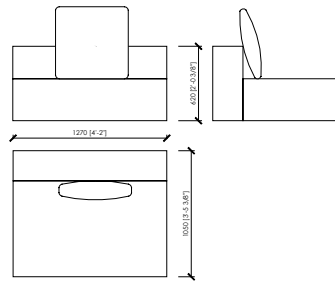

## BELLGIO

MC Lab

CENTRALE/CENTRAL\_ 87x105

CENTRALE/CENTRAL \_ 107x105

CENTRALE/CENTRAL \_ 127x105

LATERALE DX/SX/SIDE L/R \_ 112x105

LATERALE DX/SX/SIDE L/R \_ 132x105

LATERALE DX/SX/SIDE L/R \_ 152x105

ANGOLO DX/SX / CORNER L/R\_ 105x105

POUF A \_ 107x80

POUF B \_ 137x105