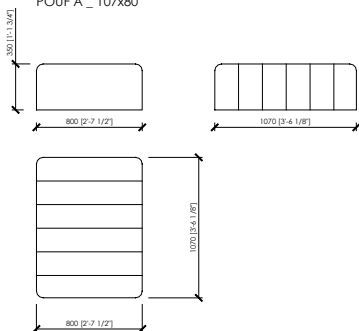

## BELLGIO

MC Lab

CENTRALE/CENTRAL\_ 87x105

CENTRALE/CENTRAL \_ 107x105

CENTRALE/CENTRAL \_ 127x105

LATERALE DX/SX/SIDE L/R \_ 112x105

LATERALE DX/SX/SIDE L/R \_ 132x105

LATERALE DX/SX/SIDE L/R \_ 152x105

ANGOLO DX/SX / CORNER L/R\_ 105x105

POUF A \_ 107x80

POUF B \_ 137x105