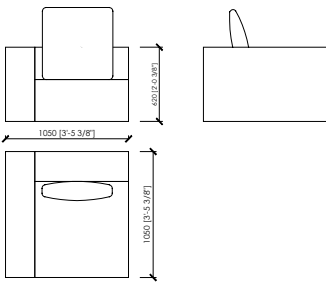

## BELLGIO

MC Lab

CENTRALE/CENTRAL\_ 87x105

CENTRALE/CENTRAL \_ 107x105

CENTRALE/CENTRAL \_ 127x105

LATERALE DX/SX/SIDE L/R \_ 112x105

LATERALE DX/SX/SIDE L/R \_ 132x105

LATERALE DX/SX/SIDE L/R \_ 152x105

ANGOLO DX/SX / CORNER L/R\_ 105x105

POUF A \_ 107x80

POUF B \_ 137x105