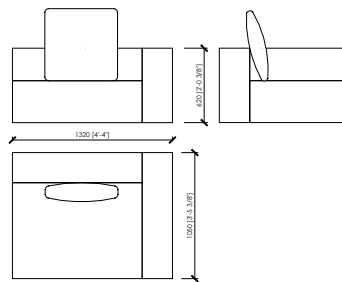

## BELLGIO

MC Lab

CENTRALE/CENTRAL\_ 87x105

CENTRALE/CENTRAL \_ 107x105

CENTRALE/CENTRAL \_ 127x105

LATERALE DX/SX/SIDE L/R \_ 112x105

LATERALE DX/SX/SIDE L/R \_ 132x105

LATERALE DX/SX/SIDE L/R \_ 152x105

ANGOLO DX/SX / CORNER L/R\_ 105x105

POUF A \_ 107x80

POUF B \_ 137x105