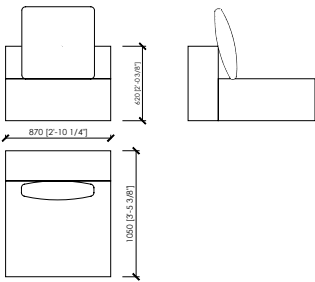

## BELLGIO

MC Lab

CENTRALE/CENTRAL\_ 87x105

CENTRALE/CENTRAL \_ 107x105

CENTRALE/CENTRAL \_ 127x105

LATERALE DX/SX/SIDE L/R \_ 112x105

LATERALE DX/SX/SIDE L/R \_ 132x105

LATERALE DX/SX/SIDE L/R \_ 152x105

ANGOLO DX/SX / CORNER L/R\_ 105x105

POUF A \_ 107x80

POUF B \_ 137x105