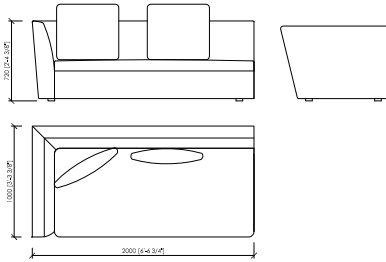

MERONI & COLZANI
M I L A N O

CAMPO MARZIO SLIM

Arch. Maurizio Di Mauro