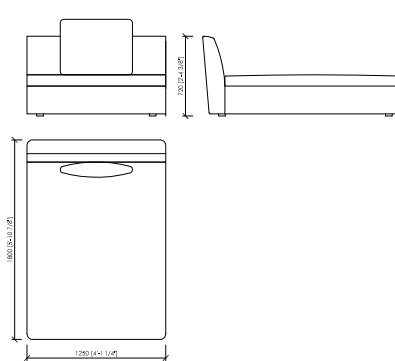

CHAISE LONGUE 125X180
CHAISE LONGUE 125X180