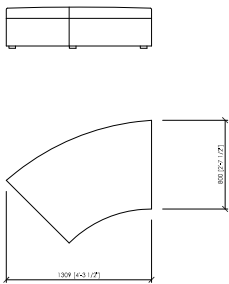

MERONI & COLZANI
M I L A N O

CAMPO MARZIO SLIM

Arch. Maurizio Di Mauro

CHAISE LONGUE 150X180
CHAISE LONGUE 150X180