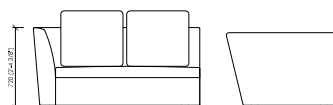

ANGOLO CURVO 90°
SHAPED CORNER 90°