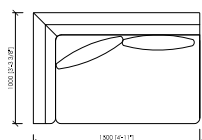

ANGOLO CURVO 90°
SHAPED CORNER 90°