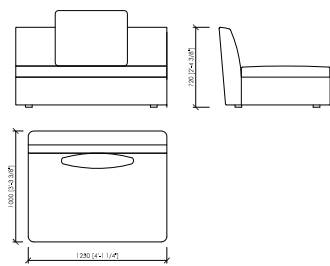

CENTRALE 125X100
CENTRAL 125X100