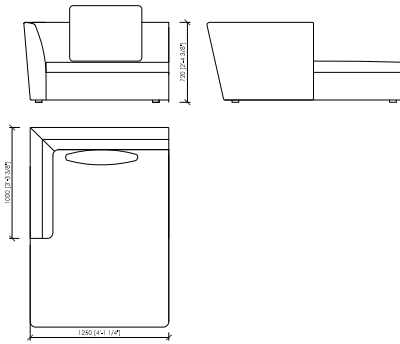

MERONI & COLZANI
M I L A N O

CAMPO MARZIO SLIM

Arch. Maurizio Di Mauro

CHAISE LONGUE 150X180
CHAISE LONGUE 150X180