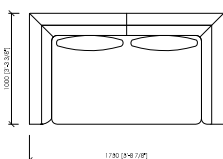

CAMPO MARZIO SLIM

Arch. Maurizio Di Mauro