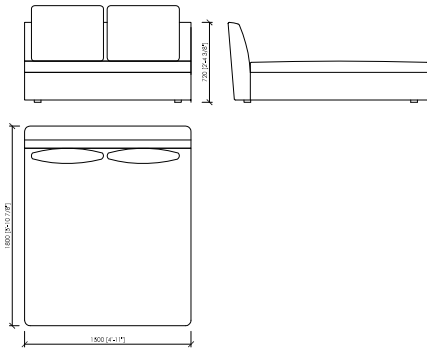

MERONI & COLZANI
M I L A N O

CAMPO MARZIO SLIM

Arch. Maurizio Di Mauro

CHAISE LONGUE 150X180
CHAISE LONGUE 150X180