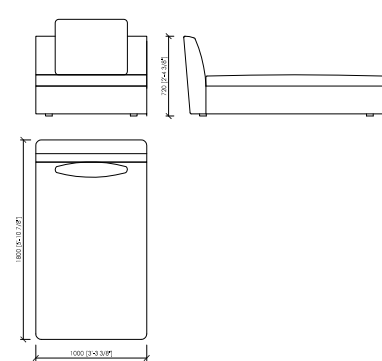

CHAISE LONGUE 100X180
CHAISE LONGUE 100X180