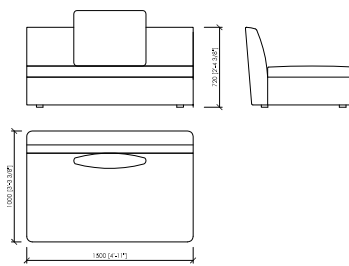

CENTRALE 150X100
CENTRAL 150X100