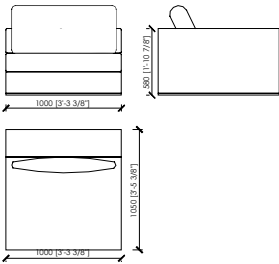

MERONI & COLZANI MILANO

GONZAGA MC Lab

CHASE LONGUE B DX/SX_115X230