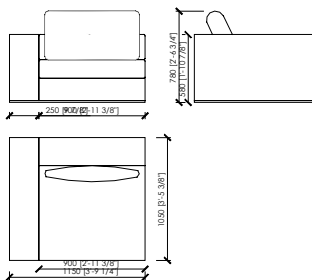

LATERALE DX/SX / SIDE DX/SX_115X105