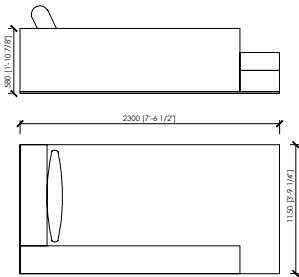

CHASE LONGUE B DX/SX_115X230