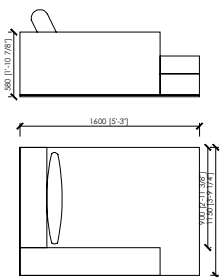

CHASE LONGUE D DX/SX_115X140