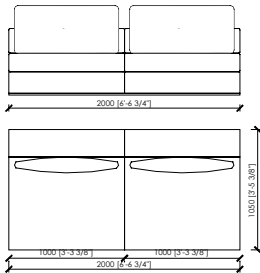

MERONI & COLZANI MILANO

GONZAGA MC Lab

CHASE LONGUE B DX/SX_115X230