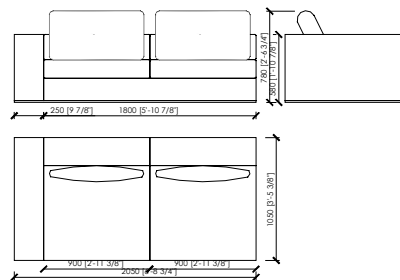

LATERALE DX/SX / SIDE DX/SX_205X105