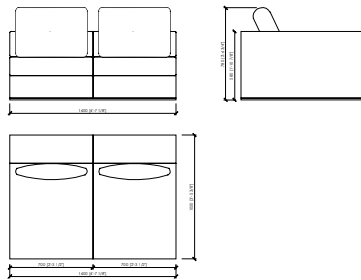

MERONI & COLZANI MILANO

GONZAGA MC Lab