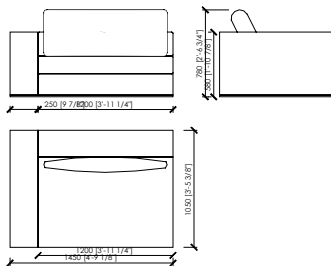

MERONI & COLZANI MILANO

GONZAGA MC Lab

CHASE LONGUE D DX/SX_115X140