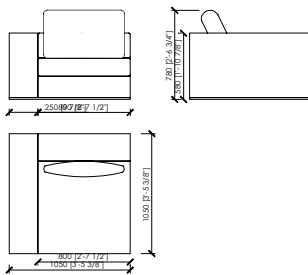

LATERALE DX/SX / SIDE DX/SX_105X105