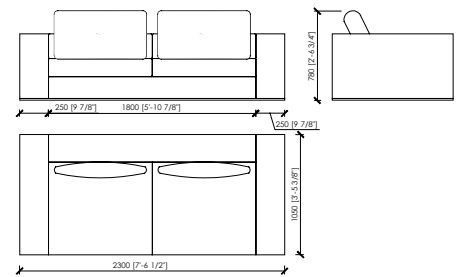

MERONI & COLZANI MILANO

GONZAGA MC Lab