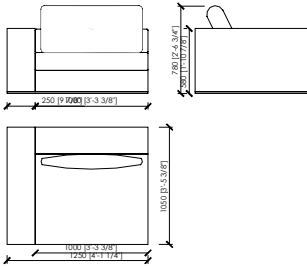

MERONI & COLZANI MILANO

GONZAGA MC Lab

CHASE LONGUE B DX/SX_115X230