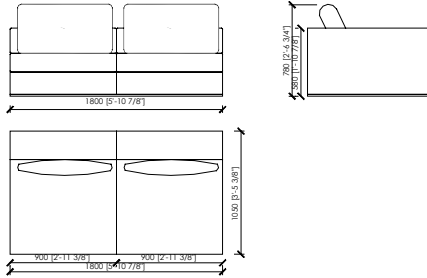

MERONI & COLZANI MILANO

GONZAGA MC Lab