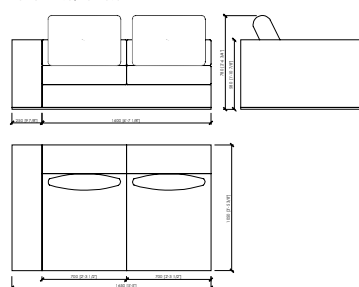

MERONI & COLZANI MILANO

GONZAGA MC Lab

ANGOLO / CORNER_105X105