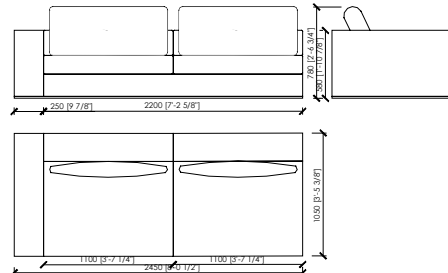

MERONI & COLZANI MILANO

GONZAGA MC Lab

CHASE LONGUE C DX/SX_105X160