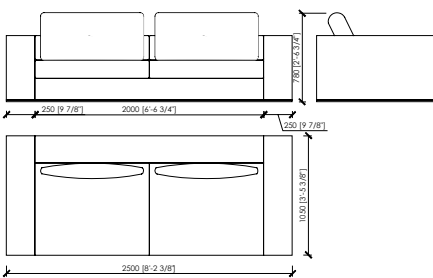

MERONI & COLZANI MILANO

GONZAGA MC Lab