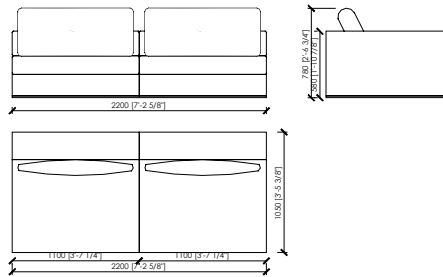

MERONI & COLZANI MILANO

GONZAGA MC Lab