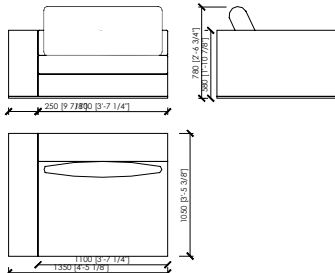

MERONI & COLZANI MILANO

GONZAGA MC Lab

CHASE LONGUE C DX/SX_105X160