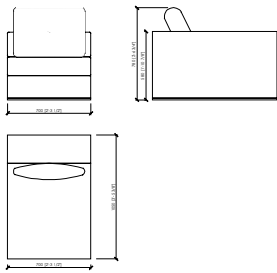

MERONI & COLZANI MILANO

GONZAGA MC Lab