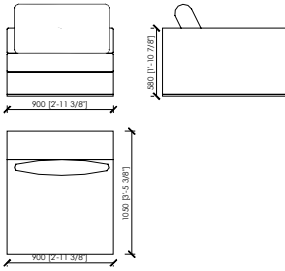

MERONI & COLZANI MILANO

GONZAGA MC Lab