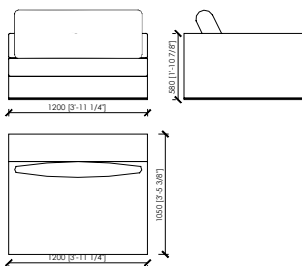

MERONI & COLZANI MILANO

GONZAGA MC Lab

CHASE LONGUE D DX/SX_115X140