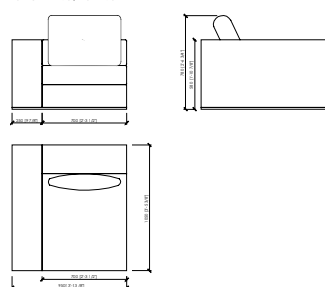

MERONI & COLZANI MILANO

GONZAGA MC Lab

ANGOLO / CORNER_105X105