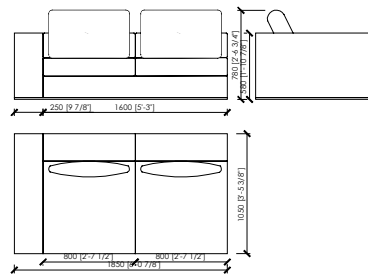

LATERALE DX/SX / SIDE DX/SX_165X105