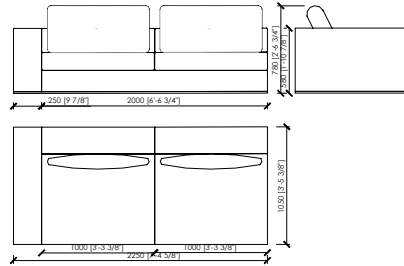

MERONI & COLZANI MILANO

GONZAGA MC Lab

CHASE LONGUE B DX/SX_115X230