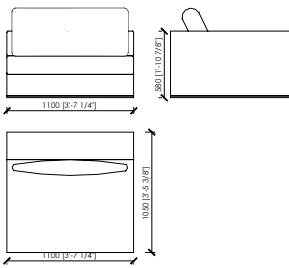

MERONI & COLZANI MILANO

GONZAGA MC Lab