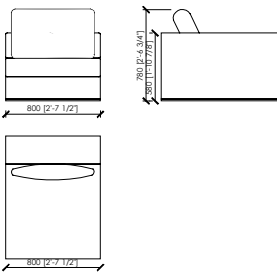

MERONI & COLZANI MILANO

GONZAGA MC Lab

LATERALE DX/SX / SIDE DX/SX_165X105