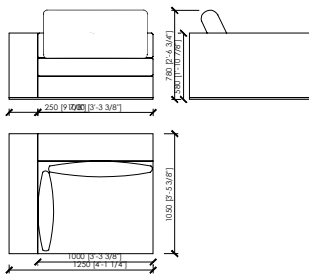

ANGOLO/CORNER_125X105