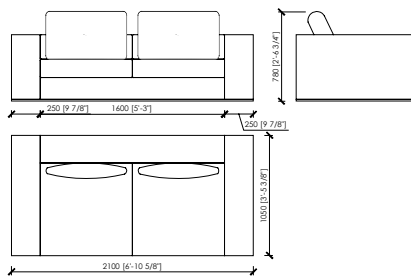

MERONI & COLZANI MILANO

GONZAGA MC Lab