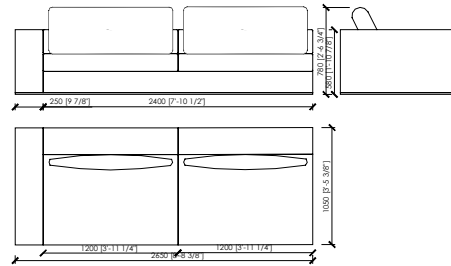

MERONI & COLZANI MILANO

GONZAGA MC Lab

CHASE LONGUE D DX/SX_115X140