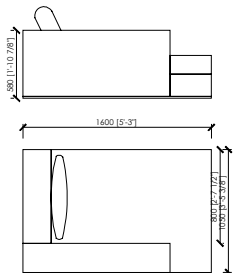

CHASE LONGUE C DX/SX_105X160