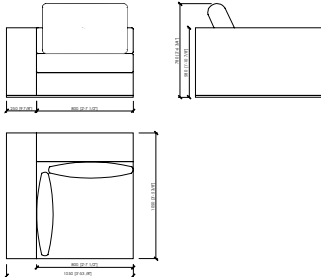

ANGOLO / CORNER_105X105