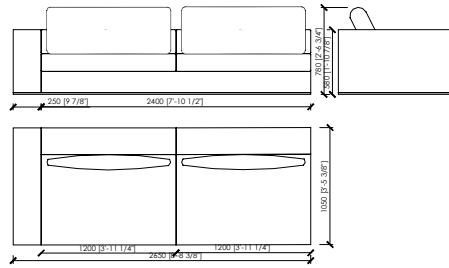

CHAISE LONG SAGOMATA