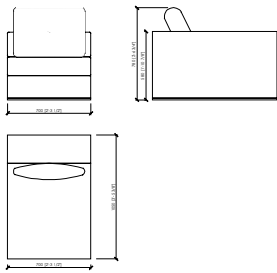

MERONI & COLZANI MILANO

PORTOCERVO MC Lab