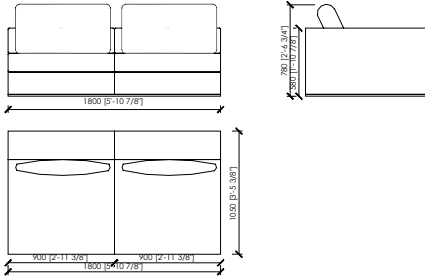

MERONI & COLZANI MILANO

PORTOCERVO MC Lab