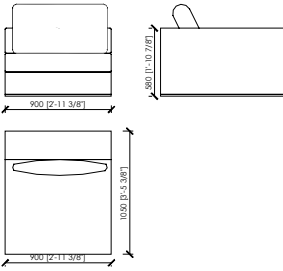

MERONI & COLZANI MILANO

PORTOCERVO MC Lab