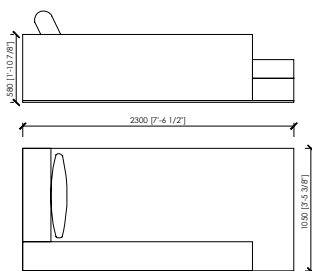

CHASE LONGUE A DX/SX_105X230