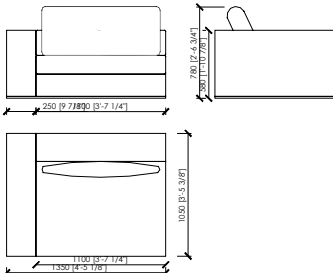

MERONI & COLZANI MILANO

PORTOCERVO MC Lab

CHASE LONGUE C DX/SX_105X160