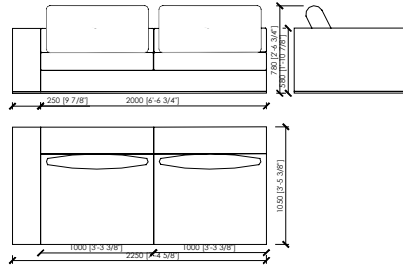

MERONI & COLZANI MILANO

PORTOCERVO MC Lab

CHASE LONGUE B DX/SX_115X230