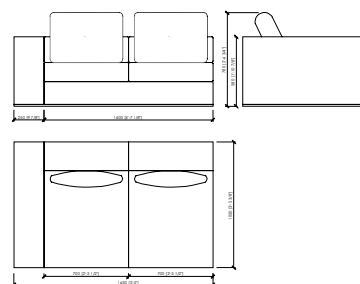

MERONI & COLZANI MILANO

PORTOCERVO MC Lab

ANGOLO / CORNER_105X105