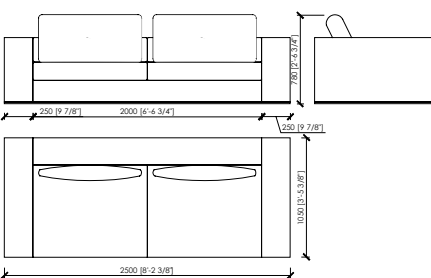

MERONI & COLZANI MILANO

PORTOCERVO MC Lab