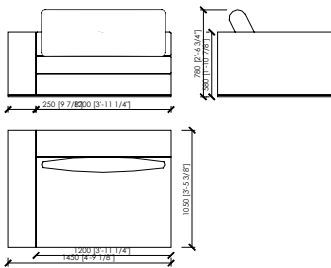

CHAISE LONG SAGOMATA