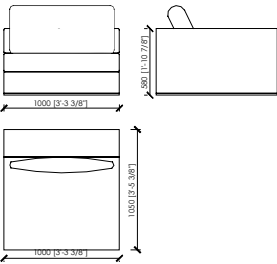

MERONI & COLZANI MILANO

PORTOCERVO MC Lab

CHASE LONGUE B DX/SX_115X230