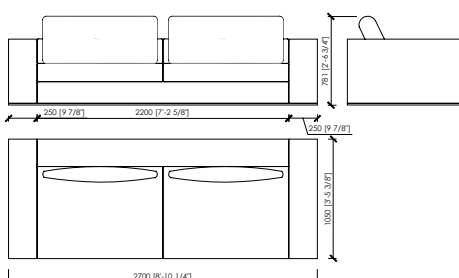

MERONI & COLZANI MILANO

PORTOCERVO MC Lab