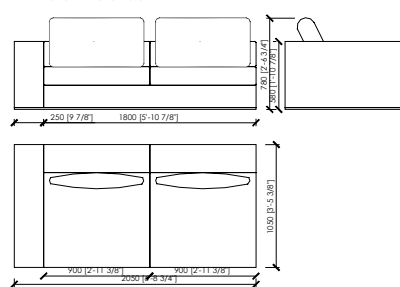

LATERALE DX/SX / SIDE DX/SX_205X105