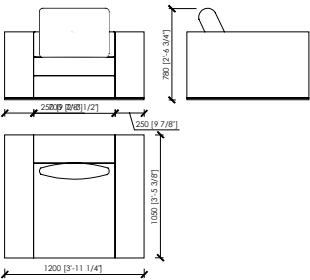

MERONI & COLZANI MILANO

PORTOCERVO MC Lab