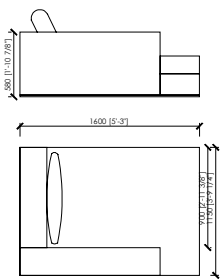

CHAISE LONGUE D DX/SX_115X140