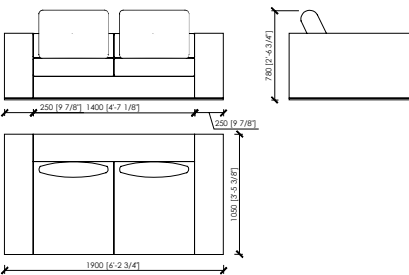

MERONI & COLZANI MILANO

PORTOCERVO MC Lab