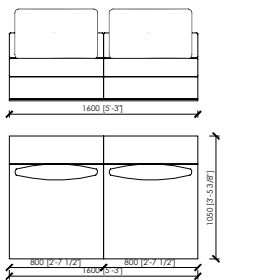

MERONI & COLZANI MILANO

PORTOCERVO MC Lab

LATERALE DX/SX / SIDE DX/SX_165X105