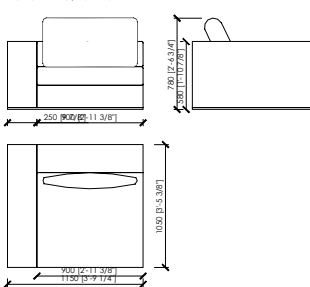

LATERALE DX/SX / SIDE DX/SX_115X105