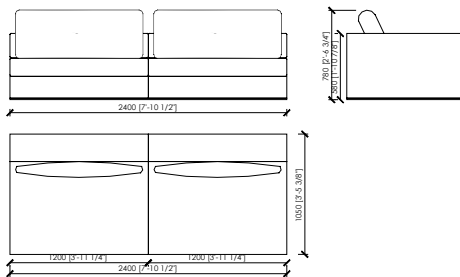

CHAISE LONG SAGOMATA