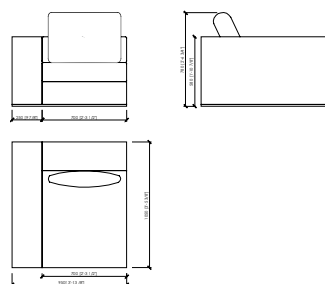

MERONI & COLZANI MILANO

PORTOCERVO MC Lab

ANGOLO / CORNER_105X105