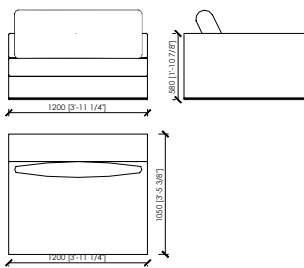

CHAISE LONG SAGOMATA