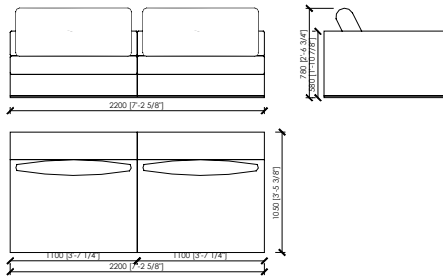

MERONI & COLZANI MILANO

PORTOCERVO MC Lab