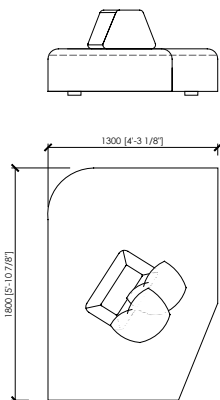

CHAISE LONG SAGOMATA