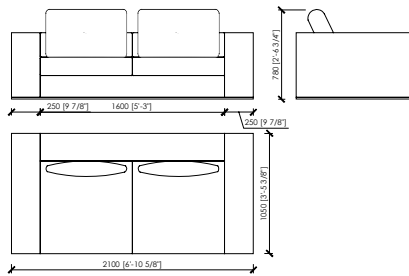

MERONI & COLZANI MILANO

PORTOCERVO MC Lab