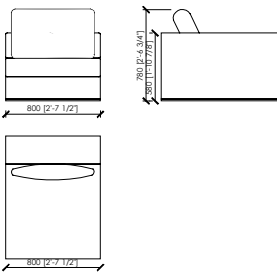

MERONI & COLZANI MILANO

PORTOCERVO MC Lab

LATERALE DX/SX / SIDE DX/SX_165X105