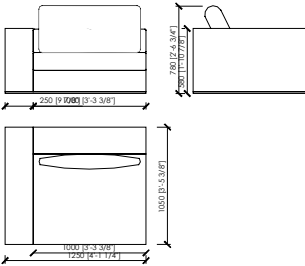

MERONI & COLZANI MILANO

PORTOCERVO MC Lab

CHASE LONGUE B DX/SX_115X230