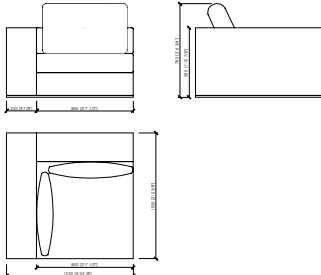

ANGOLO / CORNER_105X105