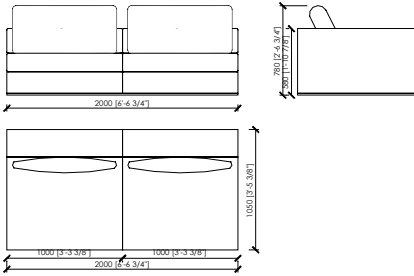

MERONI & COLZANI MILANO

PORTOCERVO MC Lab

CHASE LONGUE B DX/SX_115X230