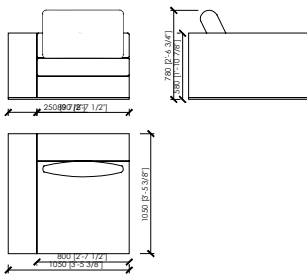

LATERALE DX/SX / SIDE DX/SX_105X105