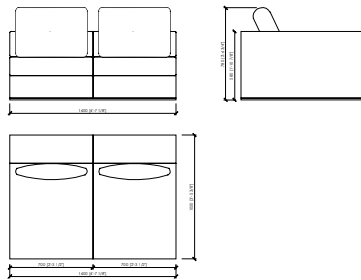

MERONI & COLZANI MILANO

PORTOCERVO MC Lab