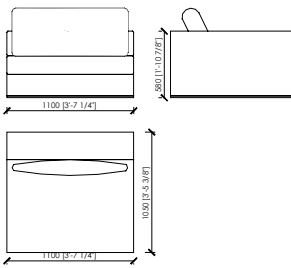

MERONI & COLZANI MILANO

PORTOCERVO MC Lab