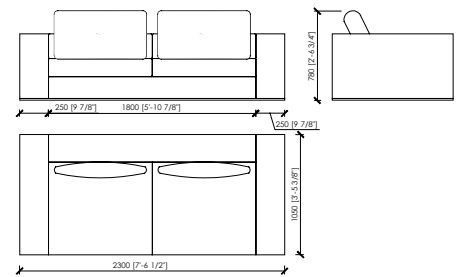

MERONI & COLZANI MILANO

PORTOCERVO MC Lab