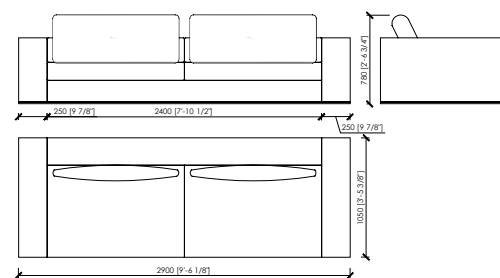

MERONI & COLZANI MILANO

PORTOCERVO MC Lab