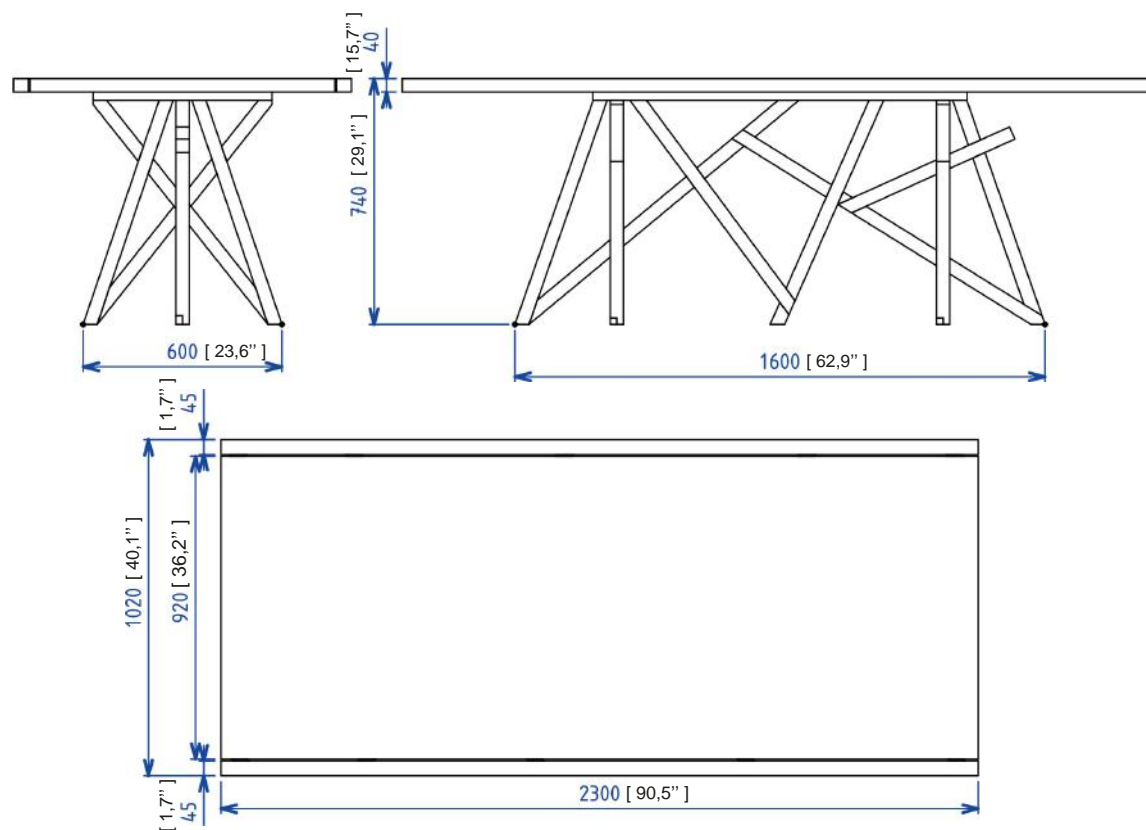

## SAG 26C -Table de repas rectangulaire

Table de repas fixe. Plateau 100% chêne massif qualité QF2. Piètement en chêne massif qualité QF2.  
Finitions : se référer au panel d'échantillons.

## SAG 26C - Mesa de comedor

Mesa de comedor fija. Sobre de roble 100% macizo calidad QF2. Base de roble macizo calidad QF2.  
Acabados: Referirse a las muestras.

SAG 27C - L210 H75 P102 cm

SAG 28C - L180 H75 P102 cm

### SAG 32C - Sideboard

Sideboard with 4 doors and 2 shelves in 8 mm-thick clear glass. Structure in MDF natural oak veneer. Single piece of solid oak on each side of the model and inside in black charcoal stain only. Base in solid oak QF2 quality. Slice of a trunk of hundred-year-old oak on both sides.