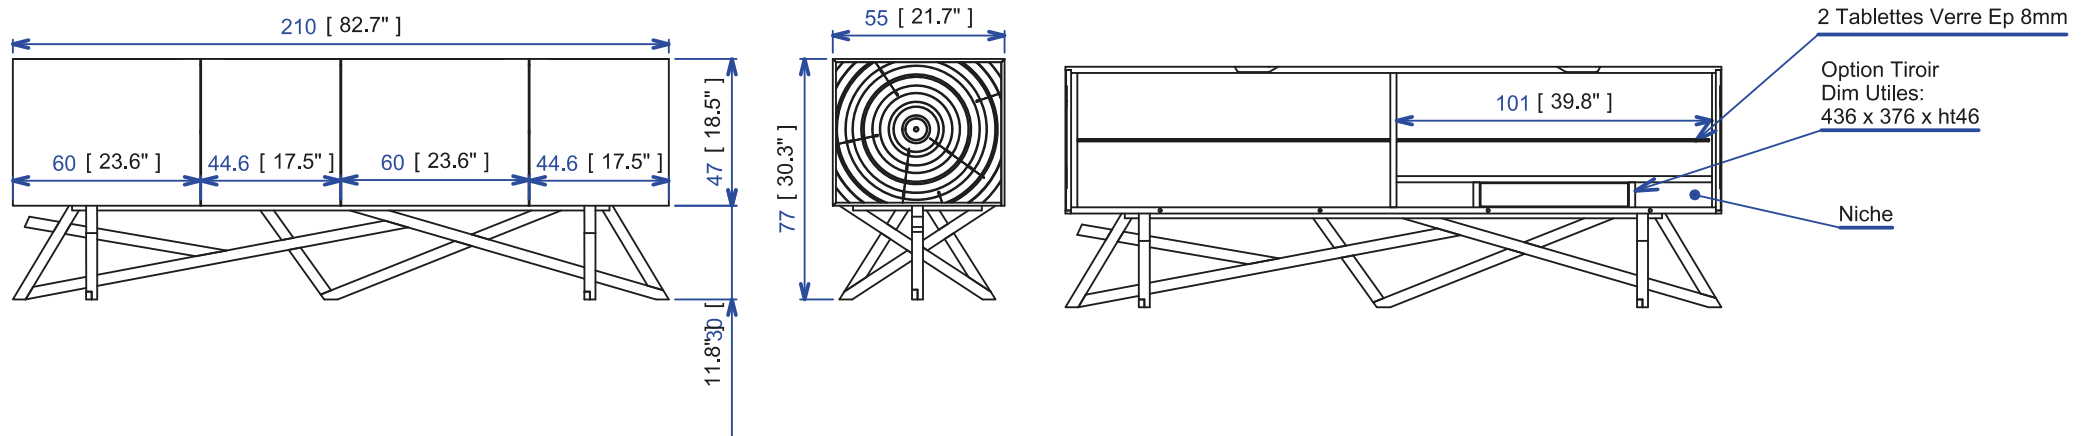

## SAG 26C - Mesa de comedor

Mesa de comedor fija. Sobre de roble 100% macizo calidad QF2. Base de roble macizo calidad QF2.  
Acabados: Referirse a las muestras.

SAG 27C - L210 H75 P102 cm

SAG 28C - L180 H75 P102 cm

### SAG 32C - Buffet

Buffet 4 portes, 2 étagères verre clair 8 mm. Caisson en médium plaqué chêne naturel, intérieur noir charbon, extrémités en bois de bout chêne massif noir charbon. Piètement en chêne massif qualité QF2. Tranche d'un tronc de chêne centenaire sur les 2 côtés.