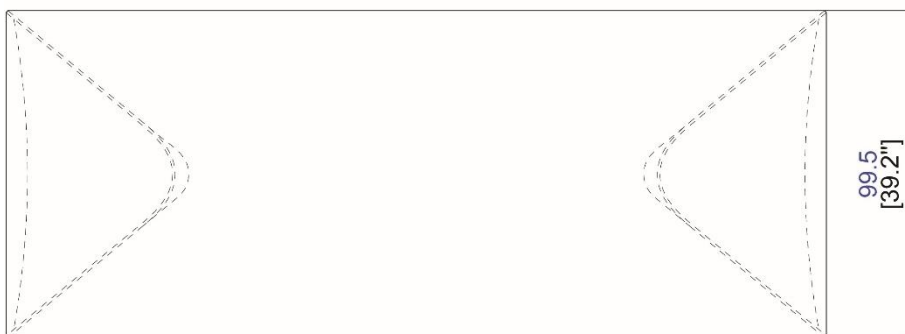

Collection SUSPENS

rochebobois
PARIS

design Cédric RAGOT

Table de Repas :

Table de repas avec piètement en tôle d'acier cintré et plateau nid d'abeille en aluminium épaisseur 10 mm, l'ensemble laqué mat (nombreux coloris disponibles).