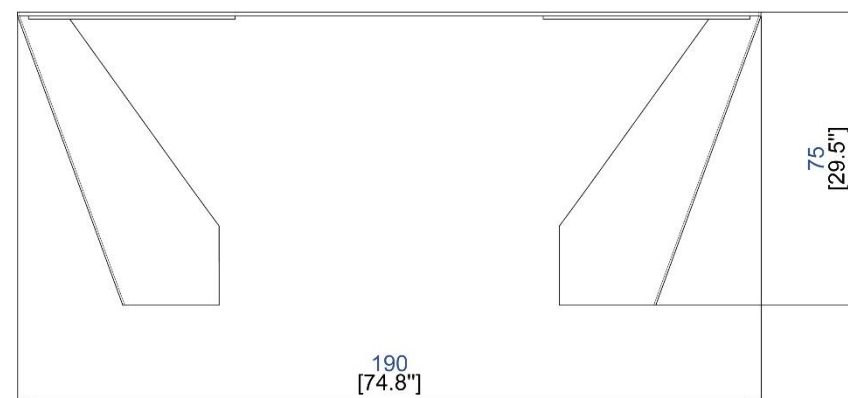

Collection SUSPENS

rochebobois
PARIS

design Cédric RAGOT

Table de Repas :

Table de repas avec piètement en tôle d'acier cintré et plateau nid d'abeille en aluminium épaisseur 10 mm, l'ensemble laqué mat (nombreux coloris disponibles).