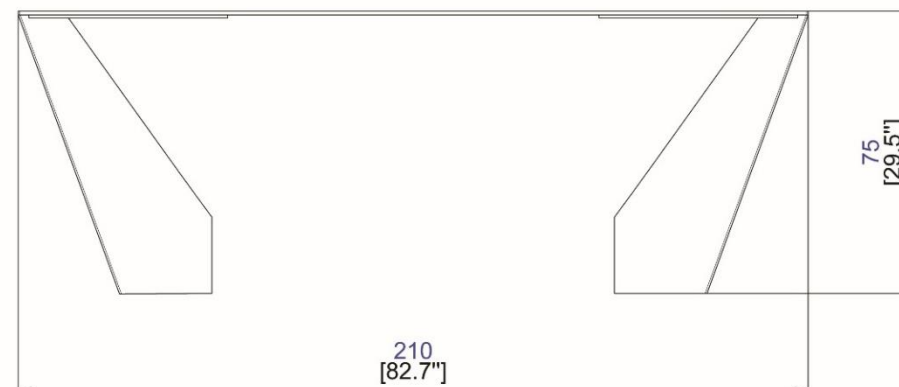

Collection SUSPENS

rochebobois
PARIS

design Cédric RAGOT

Table de Repas :

Table de repas avec piètement en tôle d'acier cintré et plateau nid d'abeille en aluminium épaisseur 10 mm, l'ensemble laqué mat (nombreux coloris disponibles).