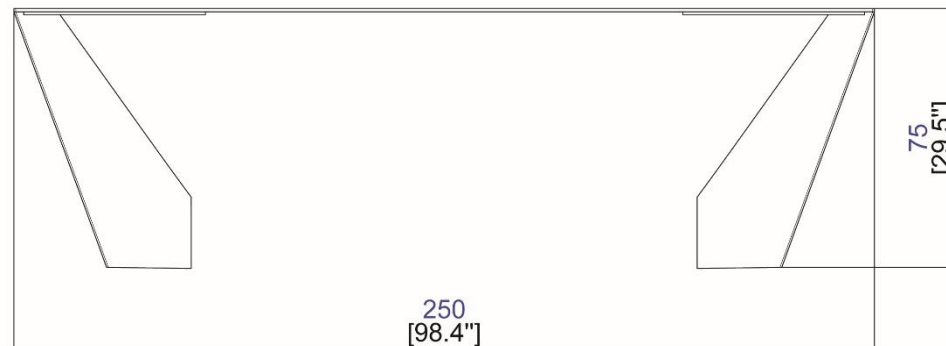

Collection SUSPENS

rochebobois
PARIS

design Cédric RAGOT

Table de Repas :

Table de repas avec piètement en tôle d'acier cintré et plateau nid d'abeille en aluminium épaisseur 10 mm, l'ensemble laqué mat (nombreux coloris disponibles).