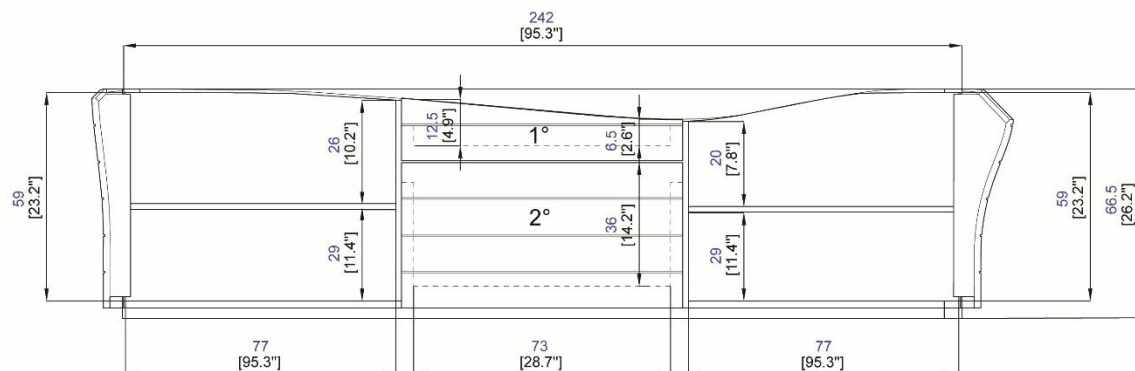

Collection ORA ITO

rochebobois
PARIS

design ORA ITO

Meuble TV 2 portes et 2 tiroirs:

Structure en MDF cintré, finition laque mate..

Dessus en laque brillante ou mate. Joint creux noir uniquement.

En option : passe-câbles.

Finitions disponibles : se référer aux échantillons

TV unit with 2 doors and 2 drawers:

Structure in shaped MDF with matte or metallic lacquer finish (many colors available).

Top in matte or glossy lacquer finish. Hollow joint only in black

Optional cable hole.

Available finishes: refer to samples.

Mueble TV 2 puertas y 2 cajones:

Estructura en MDF combada, acabado laca mate o metalizada (numerosos colores disponibles).

Sobre en laca brillante o mate. Unión hueca solamente en negro.

En opción: pasa-cables.

Acabados disponibles: ver muestrario