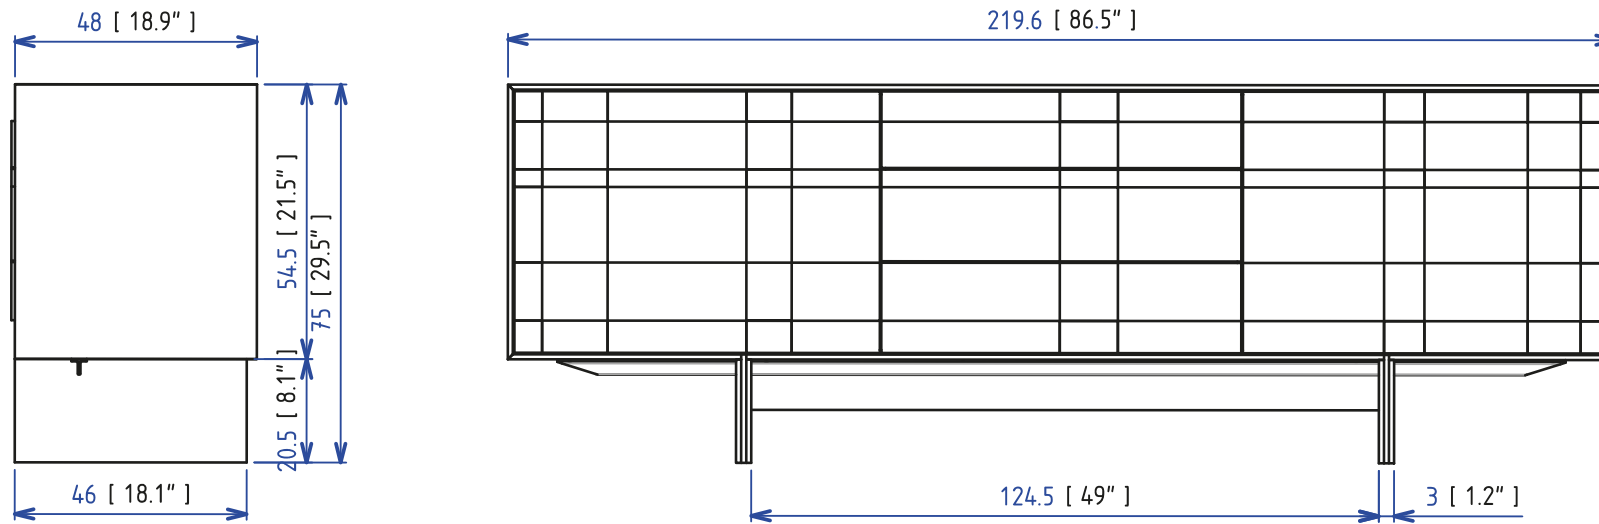

Collection NAT

rochebobois
PARIS

design Erwan PÉRON

NAT 32 - Buffet

Buffet 2 portes, 3 tiroirs structure en MDF plaqués chêne teinté. Façades en marqueterie de modules de différentes profondeurs, intérieur 2 étagères en bois réglable en hauteur. Piétement en panneaux MDF plaqué chêne essence fine Fabrication Européenne.