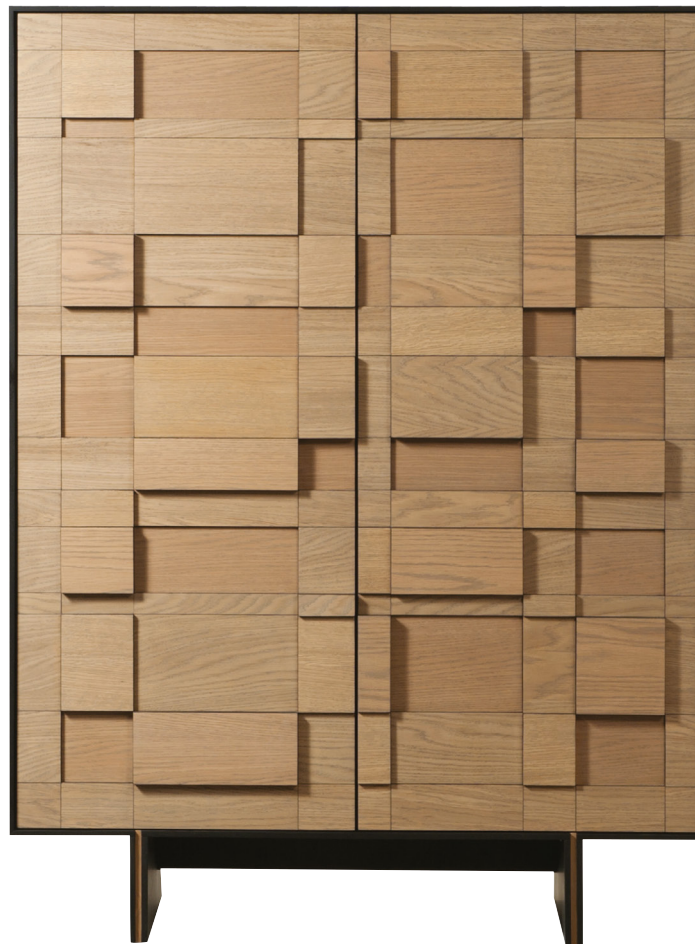

Collection NAT

design Erwan PÉRON

rochebobois
PARIS