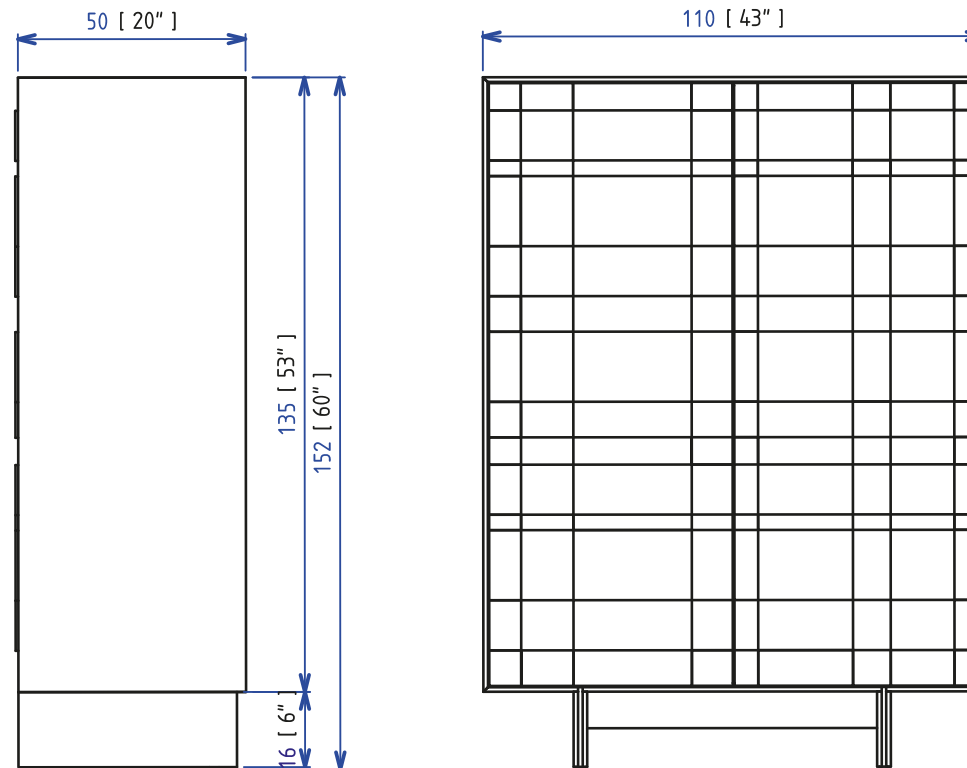

Vaisselle - China unit - Vajillero

Collection NAT

rochebobois
PARIS

design Erwan PÉRON

NAT 59 - Vaisselier

Vaisselle 2 portes, structure en panneaux de particules plaqués chêne teinté. Façades en marqueterie de modules de différentes profondeurs, intérieur 4 étagères en bois réglable en hauteur. Piétement en chêne massif teinté (15 teintes disponibles).

Fabrication Européenne.

NAT 59 - China unit

China unit with 2 doors, structure in stained oak veneer on particle board. Marqueterie façade with varying depths, interior with 4 wooden shelves with adjustable height. Base in stained solid oak (15 stains available).

Manufactured in Europe

NAT 59 - Vajillero

Vajillero 2 puertas, estructura en paneles de partículas chapadas roble tintado. frontales en marquetería de módulos de diferentes profundidades, interior 4 estantes en madera regulable en altura. pata en roble macizo tintado (15 tintes disponibles).

Fabricación europea.