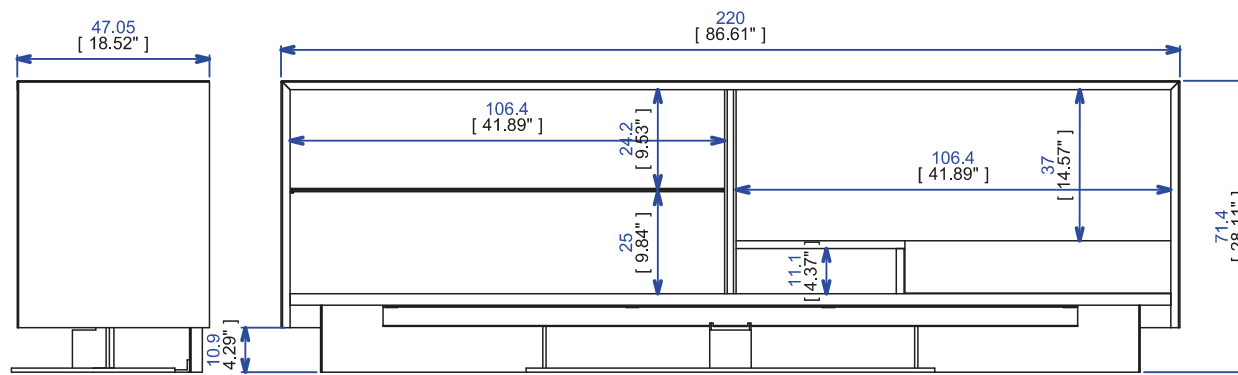

Collection **SPEED-UP** KRION®

rochebobo
PARIS

design Sacha Ladic

Buffet - Sideboard - Aparador

DL036

design Sacha Ladic

RSPDL32 - MK - Buffet

Structure en laque mate, 2 portes coulissantes « façades vague » en Krion, 1 tiroir intérieur à droite, 1 étagère verre à gauche, une séparation verticale avec LED, pied en acier laqué.

Finitions : se référer au panel d'échantillons

RSPDL32 - MK - Sideboard

Frame with matte lacquer finish, 2 «wave fronts» sliding doors in Krion, 1 interior drawer on the right, 1 glass shelf on the left side, 1 vertical LED-divider, and lacquered steel leg.

Acabados: referirse a las muestras

RSPDL33 - MK - Buffet - L180,00 H 70,00 P 50,00cm

RSPDL34 - MK - Buffet

Structure en laque mate, façade « Goutte d'eau », 2 portes coulissantes en Krion, 1 tiroir intérieur à droite, 1 étagère verre à gauche, pied en acier laqué.

Acabados: referirse a las muestras

RSPDL35 - MK - Buffet - L180,00 H 70,00 P 50,00cm