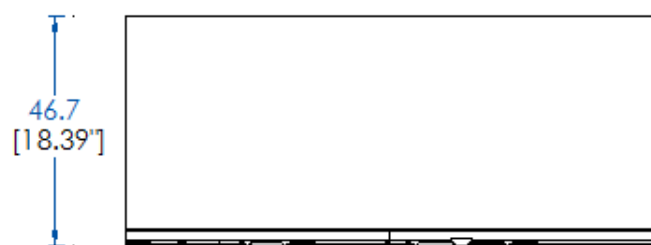

Collection **ASTRAGALE**

rochebobo
PARIS

design Bina Baitel

Vaisselle – China unit – Vajillero

Collection ASTRAGALE

rochebobois
PARIS

design Bina Baitel

CTAG.AR03 – Vaisselier – L 108 H 126 P 46,7 cm