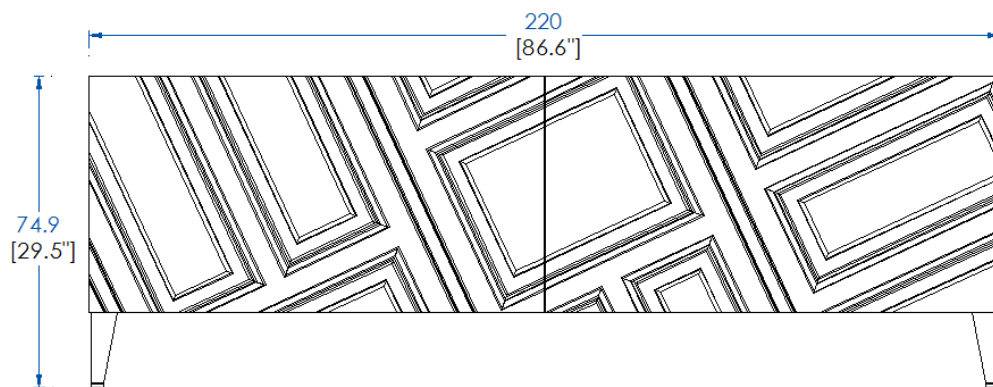

rochebobois
PARIS

design Bina Baitel

CTAG.AP01 - Buffet – L 220 H 74,9 P 53,3 cm

Réalisé en panneaux MDF avec moulures en hêtre massif. 2 Portes coplanaires, 2 étagères en bois réglables sur taquets (nombreux coloris disponibles). Pieds en hêtre finition hêtre étuvé Brun ou laqué Manganèse. Fabrication Européenne

CTAG.AP01 - Sideboard – L 86.6" H29.5" P 20.9"

Structure in MDF panels with mouldings in solid beech. 2 coplanar doors, 2 adjustable wooden shelves on pegs (many colours available). Base in steamed beech with brown or Manganese lacquer finish. Manufactured in Europe.