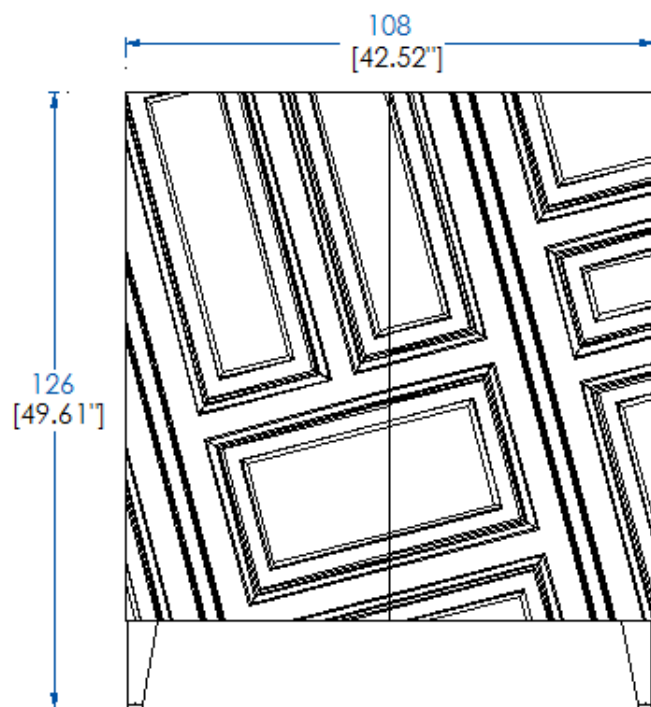

Collection **ASTRAGALE**

rochebobo
PARIS

design Bina Baitel

Vaisselle – China unit – Vajillero

Collection ASTRAGALE

rochebobois
PARIS

design Bina Baitel

CTAG.AR03 – Vaisselier – L 108 H 126 P 46,7 cm