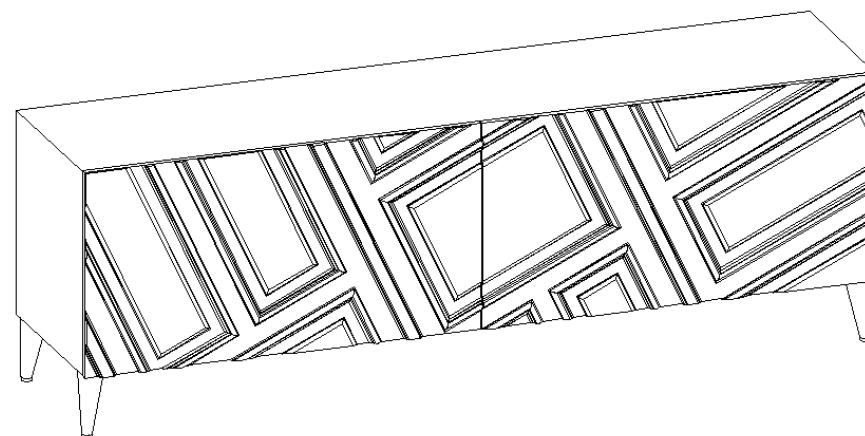

rochebobois
PARIS

design Bina Baitel

CTAG.AP01 - Buffet – L 220 H 74,9 P 53,3 cm

Réalisé en panneaux MDF avec moulures en hêtre massif. 2 Portes coplanaires, 2 étagères en bois réglables sur taquets (nombreux coloris disponibles). Pieds en hêtre finition hêtre étuvé Brun ou laqué Manganèse. Fabrication Européenne

CTAG.AP01 - Sideboard – L 86.6" H29.5" P 20.9"

Structure in MDF panels with mouldings in solid beech. 2 coplanar doors, 2 adjustable wooden shelves on pegs (many colours available). Base in steamed beech with brown or Manganese lacquer finish. Manufactured in Europe.