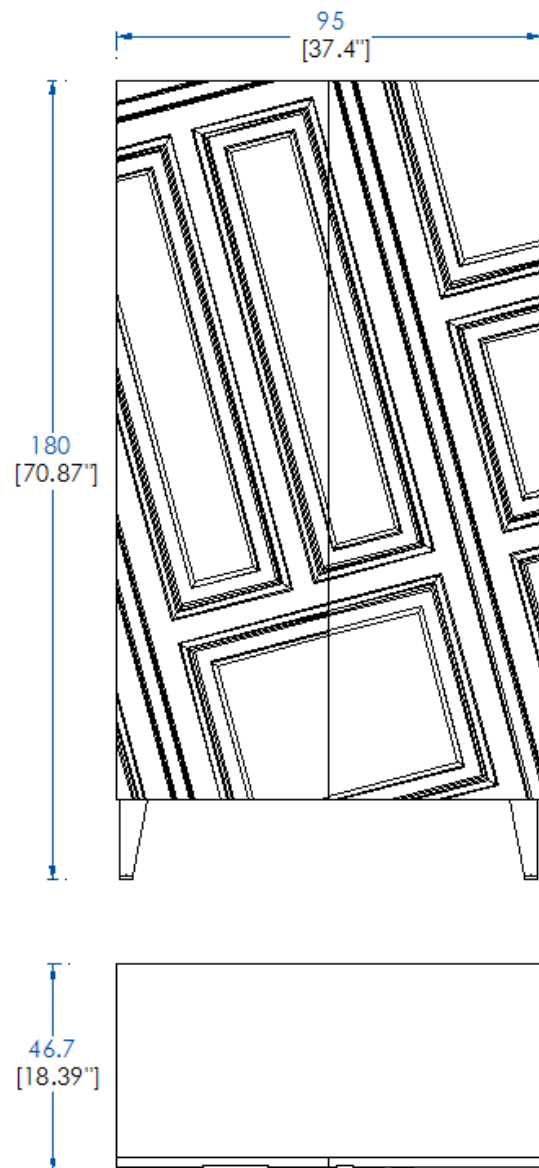

Collection ASTRAGALE

rochebobois
PARIS

design Bina Baitel

Armoire 2 portes – 2-door cupboard – Armario 2 puertas

Collection ASTRAGALE

rochebobois
PARIS

design Bina Baitel

CTAG.AR02 - Armoire, 2 portes – L 95 H 180 P 46,7 cm