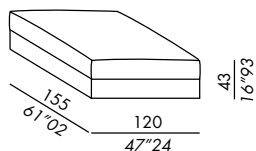

elemento isola / island unit 120-155

optionals:
bracciolo / armrest SLIM 60
bracciolo / armrest LARGE 48
bracciolo / armrest LARGE 60
bracciolo / armrest DEEP SLIM 60
bracciolo / armrest DEEP LARGE 48
bracciolo / armrest DEEP LARGE 60
cuscino schienale / back cushion DECO 80
cuscino schienale / back cushion DECO 50