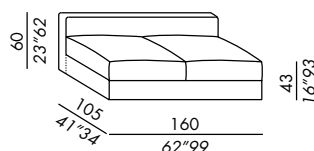

selezionare a scelta gli options

free selection of the options

Optionale Teile auf Wunsch auszuwählen

sélectionner les options à votre choix

eligir las opciones

elemento / unit 80

- optionals:
- bracciolo / armrest SLIM 60
 - bracciolo / armrest LARGE 48
 - bracciolo / armrest LARGE 60
 - cuscino / cushion CLASSIC 80
 - cuscino / cushion DECO 50
 - cuscino / cushion DECO 70