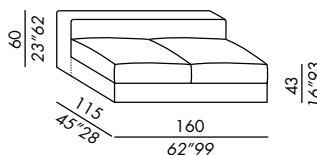

eligir las opciones

elemento / unit 80

- optionals:
- bracciolo / armrest SLIM 60
 - bracciolo / armrest LARGE 48
 - bracciolo / armrest LARGE 60
 - cuscino / cushion CLASSIC 80
 - cuscino / cushion DECO 50
 - cuscino / cushion DECO 70