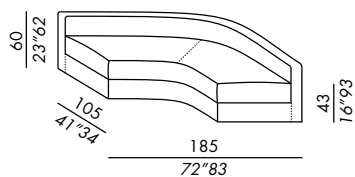

elemento curvo / round unit 185

optionals:
bracciolo / armrest SLIM 60
bracciolo / armrest LARGE 48
bracciolo / armrest LARGE 60
cuscino / cushion DECO 80 R
cuscino / cushion DECO 50