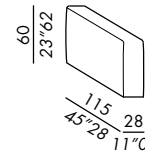

pouf 90

optionals:
bracciolo / armrest SLIM 60
bracciolo / armrest LARGE 48
bracciolo / armrest LARGE 60
cuscino / cushion DECO 70
cuscino / cushion DECO 50

HAROLD DEEP

2018

optional per elementi da selezionare per completare le composizioni / optional for elements to be selected for each configuration

bracciolo / armrest
SLIM 60

bracciolo / armrest
LARGE 48

bracciolo / armrest
LARGE 60

bracciolo / armrest
DEEP SLIM 60

bracciolo / armrest
DEEP LARGE 48

bracciolo / armrest
DEEP LARGE 60

cuscinio / cushion
CLASSIC 70