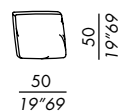

sofa 195

sofa 215

sofa 275

sofa 295

cuscino / cushion DECO 50

HAROLD

2018

- elementi componibili sfoderabili, configurabili con differenti braccioli e cuscini schienale - profondità elementi cm. 105
- struttura elementi e braccioli in legno
- imbottitura in poliuretano indeformabile
- piedini neri in ABS
- staffe in metallo per fissaggio elementi
- cuscino seduta in poliuretano a densità differenziate con schiuma viscoelastica e fibra poliestere
- cuscino schienale CLASSIC in piuma supportata
- cuscino schienale DECO 70/80 in poliuretano e fibra poliestere
- cuscino schienale DECO 50 in piuma supportata
- finitura rivestimenti:
 - STANDARD cuciture ribattute
 - TAILORING cuciture sartoriali con impunture