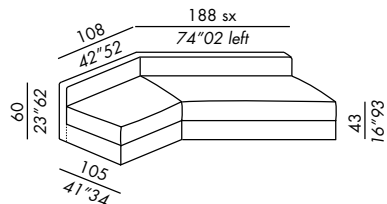

elemento asimmetrico / asymmetrical unit

optionals:
bracciolo / armrest SLIM 60
bracciolo / armrest LARGE 48
bracciolo / armrest LARGE 60
cuscino / cushion CLASSIC 80
cuscino / cushion DECO 50
cuscino / cushion DECO 70