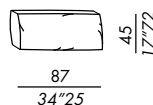

HAROLD

2018

optional per elementi da selezionare per completare le composizioni / optional for elements to be selected for each configuration

bracciolo / armrest
SLIM 60

bracciolo / armrest
LARGE 48

bracciolo / armrest
LARGE 60

bracciolo / armrest
DEEP SLIM 60

bracciolo / armrest
DEEP LARGE 48

bracciolo / armrest
DEEP LARGE 60

cuscinio / cushion
CLASSIC 70

cuscinio / cushion
CLASSIC 80

cuscinio / cushion
CLASSIC 90

cuscinio / cushion
CLASSIC 105