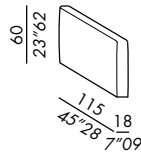

bracciolo / armrest
DEEP SLIM 60