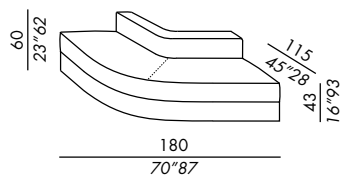

elemento elbow aperto / open elbow unit 180

optionals:
bracciolo / armrest SLIM 60
bracciolo / armrest LARGE 48
bracciolo / armrest LARGE 60
cuscino / cushion DECO 70
cuscino / cushion DECO 50