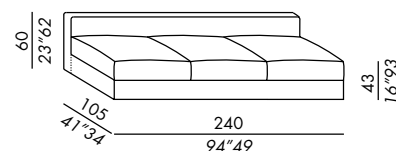

elemento / unit 240

1. optionals:
2. bracciolo / armrest SLIM 60
   - bracciolo / armrest LARGE 48
   - bracciolo / armrest LARGE 60
   - cuscino / cushion CLASSIC 80
   - cuscino / cushion DECO 50
   - cuscino / cushion DECO 70