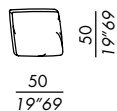

HAROLD

2018

optional per elementi da selezionare per completare le composizioni / optional for elements to be selected for each configuration

bracciolo / armrest
SLIM 60

bracciolo / armrest
LARGE 48

bracciolo / armrest
LARGE 60

bracciolo / armrest
DEEP SLIM 60

bracciolo / armrest
DEEP LARGE 48

bracciolo / armrest
DEEP LARGE 60

cuscinio / cushion
CLASSIC 70

cuscinio / cushion
CLASSIC 80

cuscinio / cushion
CLASSIC 90

cuscinio / cushion
CLASSIC 105