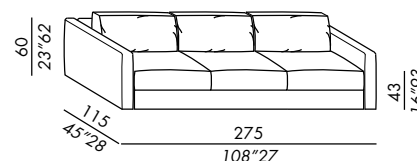

HAROLD DEEP

2018

- divani sfoderabili - profondità cm. 115
- struttura elementi e braccioli in legno
- imbottitura in poliuretano indeformabile
- piedini neri in ABS
- cuscino seduta in poliuretano a densità differenziate con schiuma viscoelastica e fibra poliestere
- cuscino schienale CLASSIC in piuma supportata
- cuscino schienale DECO 50 in piuma supportata
- finitura rivestimenti:
  - STANDARD cuciture ribattute
  - TAILORING cuciture sartoriali con impunture

- sofas with removable cover - depths: cm. 115
- structure of units and armrests in wood
- non-deformable polyurethane padding
- black ABS feet
- seat cushion in polyurethane foam with different densities, viscoelastic foam and polyester fiber
- back cushion CLASSIC in reinforced feathers
- back cushion DECO 50 in reinforced feathers
- cover finish:
  - STANDARD: lapped seams
  - TAILORING: decorative stitching

- Abziehbare Sofas - Tiefe cm. 115
- Gestell der Elementen und der Armlehnen aus Holz
- Polsterung aus unverformbaren PU-Schäumen
- Füße ABS Schwarz
- Sitzkissen aus PU-Schäumen mit differenzierter Dichte, viskoelastischem Schaum und Polyesterfaser
- Rückenkissen CLASSIC Polsterdaunen
- Rückenkissen DECO 50 Polsterdaunen
- Ausführungen für die Bezüge:
  - STANDARD mit Kapprnähten
  - TAILORING mit sichtbaren Nähten

- canapés déhoussables - profondeur cm. 115
- structure des éléments et des accoudoirs en bois
- rembourrage en polyuréthane indéformable
- pieds noirs en ABS
- coussin assise en polyuréthane à densités différenciées avec mousse viscoélastique et fibre polyester
- coussin dos CLASSIC en plumes renforcées
- coussin dos DECO 50 en plumes renforcées
- finitions:
  - STANDARD coutures rebattues
  - TAILORING coutures à point piqué