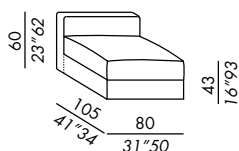

selezionare a scelta gli options

free selection of the options

Optionale Teile auf Wunsch auszuwählen

sélectionner les options à votre choix

eligir las opciones

elemento / unit 80

- optionals:
- bracciolo / armrest SLIM 60
 - bracciolo / armrest LARGE 48
 - bracciolo / armrest LARGE 60
 - cuscino / cushion CLASSIC 80
 - cuscino / cushion DECO 50
 - cuscino / cushion DECO 70