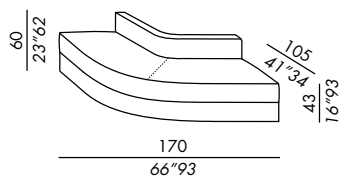

elemento asimmetrico / asymmetrical unit

optionals:
bracciolo / armrest SLIM 60
bracciolo / armrest LARGE 48
bracciolo / armrest LARGE 60
cuscino / cushion CLASSIC 80
cuscino / cushion DECO 50
cuscino / cushion DECO 70

elemento curvo / round unit 185

optionals:
bracciolo / armrest SLIM 60
bracciolo / armrest LARGE 48
bracciolo / armrest LARGE 60
cuscino / cushion DECO 80 R
cuscino / cushion DECO 50

elemento curvo aperto / open round unit 185

optionals:
bracciolo / armrest SLIM 60
bracciolo / armrest LARGE 48
bracciolo / armrest LARGE 60
cuscino / cushion DECO 80 O/R
cuscino / cushion DECO 50

elemento elbow / elbow unit 185

optionals:
bracciolo / armrest SLIM 60
bracciolo / armrest LARGE 48
bracciolo / armrest LARGE 60
cuscino / cushion DECO 70
cuscino / cushion DECO 50