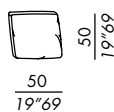

sofa 195

sofa 215

sofa 275

sofa 295

cuscino / cushion DECO 50

HAROLD DEEP

2018

- elementi componibili sfoderabili, configurabili con differenti braccioli e cuscini schienale - profondità elementi cm. 115
- struttura elementi e braccioli in legno
- imbottitura in poliuretano indeformabile
- piedini neri in ABS
- staffe in metallo per fissaggio elementi
- cuscino seduta in poliuretano a densità differenziate con schiuma viscoelastica e fibra poliestere
- cuscino schienale CLASSIC in piuma supportata
- cuscino schienale DECO 70/80 in poliuretano e fibra poliestere
- cuscino schienale DECO 50 in piuma supportata
- finitura rivestimenti:
 - STANDARD cuciture ribattute
 - TAILORING cuciture sartoriali con impunture