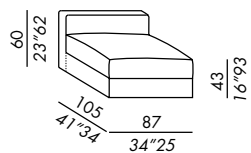

HAROLD

2018

elemento angolo / corner unit

optionals:
bracciolo / armrest SLIM 60
bracciolo / armrest LARGE 60
cuscino / cushion CLASSIC 90
cuscino / cushion CLASSIC 70
cuscino / cushion DECO 80
cuscino / cushion DECO 50