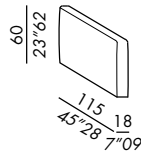

HAROLD

2018

optional per elementi da selezionare per completare le composizioni / optional for elements to be selected for each configuration

bracciolo / armrest
SLIM 60

bracciolo / armrest
LARGE 48

bracciolo / armrest
LARGE 60