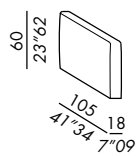

HAROLD

2018

optional per elementi da selezionare per completare le composizioni / optional for elements to be selected for each configuration

bracciolo / armrest
SLIM 60