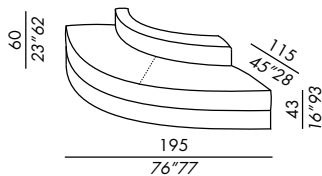

elemento curvo aperto / open round unit 195

optionals:
bracciolo / armrest SLIM 60
bracciolo / armrest LARGE 48
bracciolo / armrest LARGE 60
cuscino / cushion DECO 80 O/R
cuscino / cushion DECO 50