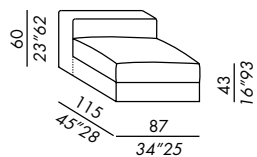

HAROLD DEEP

2018

elemento angolo / corner unit

optionals:
bracciolo / armrest SLIM 60
bracciolo / armrest LARGE 60
cuscino / cushion CLASSIC 90
cuscino / cushion CLASSIC 70
cuscino / cushion DECO 80
cuscino / cushion DECO 50