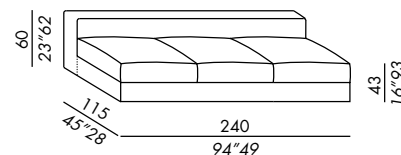

elemento / unit 240

1. optionals:
2. bracciolo / armrest SLIM 60
   - bracciolo / armrest LARGE 48
   - bracciolo / armrest LARGE 60
   - cuscino / cushion CLASSIC 80
   - cuscino / cushion DECO 50
   - cuscino / cushion DECO 70