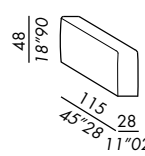

pouf 90

optionals:
bracciolo / armrest SLIM 60
bracciolo / armrest LARGE 48
bracciolo / armrest LARGE 60
cuscino / cushion DECO 70
cuscino / cushion DECO 50

HAROLD DEEP

2018

optional per elementi da selezionare per completare le composizioni / optional for elements to be selected for each configuration

bracciolo / armrest
SLIM 60

bracciolo / armrest
LARGE 48

bracciolo / armrest
LARGE 60

bracciolo / armrest
DEEP SLIM 60

bracciolo / armrest
DEEP LARGE 48

bracciolo / armrest
DEEP LARGE 60

cuscinio / cushion
CLASSIC 70