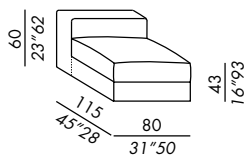

elemento / unit 80

1. optionals:
2. bracciolo / armrest SLIM 60
   - bracciolo / armrest LARGE 48
   - bracciolo / armrest LARGE 60
   - cuscino / cushion CLASSIC 80
   - cuscino / cushion DECO 50
   - cuscino / cushion DECO 70