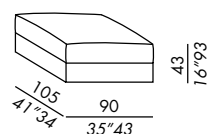

pouf 90

optionals:
bracciolo / armrest SLIM 60
bracciolo / armrest LARGE 48
bracciolo / armrest LARGE 60
cuscino / cushion DECO 70
cuscino / cushion DECO 50