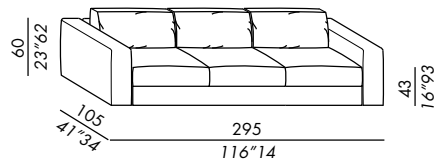

sofa 195

sofa 215

sofa 275

sofa 295

cuscino / cushion DECO 50

HAROLD

2018

- elementi componibili sfoderabili, configurabili con differenti braccioli e cuscini schienale - profondità elementi cm. 105
- struttura elementi e braccioli in legno
- imbottitura in poliuretano indeformabile
- piedini neri in ABS
- staffe in metallo per fissaggio elementi
- cuscino seduta in poliuretano a densità differenziate con schiuma viscoelastica e fibra poliestere
- cuscino schienale CLASSIC in piuma supportata
- cuscino schienale DECO 70/80 in poliuretano e fibra poliestere
- cuscino schienale DECO 50 in piuma supportata
- finitura rivestimenti:
 - STANDARD cuciture ribattute
 - TAILORING cuciture sartoriali con impunture