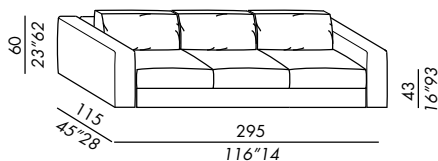

HAROLD DEEP

2018

- divani sfoderabili - profondità cm. 115
- struttura elementi e braccioli in legno
- imbottitura in poliuretano indeformabile
- piedini neri in ABS
- cuscino seduta in poliuretano a densità differenziate con schiuma viscoelastica e fibra poliestere
- cuscino schienale CLASSIC in piuma supportata
- cuscino schienale DECO 50 in piuma supportata
- finitura rivestimenti:
  - STANDARD cuciture ribattute
  - TAILORING cuciture sartoriali con impunture

- sofas with removable cover - depths: cm. 115
- structure of units and armrests in wood
- non-deformable polyurethane padding
- black ABS feet
- seat cushion in polyurethane foam with different densities, viscoelastic foam and polyester fiber
- back cushion CLASSIC in reinforced feathers
- back cushion DECO 50 in reinforced feathers
- cover finish:
  - STANDARD: lapped seams
  - TAILORING: decorative stitching

- Abziehbare Sofas - Tiefe cm. 115
- Gestell der Elementen und der Armlehnen aus Holz
- Polsterung aus unverformbaren PU-Schäumen
- Füße ABS Schwarz
- Sitzkissen aus PU-Schäumen mit differenzierter Dichte, viskoelastischem Schaum und Polyesterfaser
- Rückenkissen CLASSIC Polsterdaunen
- Rückenkissen DECO 50 Polsterdaunen
- Ausführungen für die Bezüge:
  - STANDARD mit Kapprnähten
  - TAILORING mit sichtbaren Nähten

- canapés déhoussables - profondeur cm. 115
- structure des éléments et des accoudoirs en bois
- rembourrage en polyuréthane indéformable
- pieds noirs en ABS
- coussin assise en polyuréthane à densités différenciées avec mousse viscoélastique et fibre polyester
- coussin dos CLASSIC en plumes renforcées
- coussin dos DECO 50 en plumes renforcées
- finitions:
  - STANDARD coutures rebattues
  - TAILORING coutures à point piqué