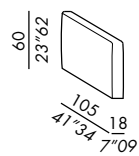

HAROLD DEEP

2018

optional per elementi da selezionare per completare le composizioni / optional for elements to be selected for each configuration

bracciolo / armrest
SLIM 60