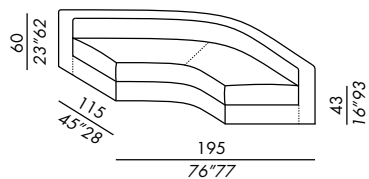

elemento curvo / round unit 195

optionals:
bracciolo / armrest SLIM 60
bracciolo / armrest LARGE 48
bracciolo / armrest LARGE 60
cuscino / cushion DECO 80 R
cuscino / cushion DECO 50