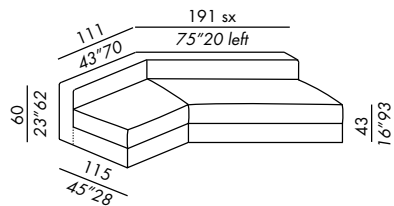

elemento asimmetrico / asymmetrical unit

optionals:
bracciolo / armrest SLIM 60
bracciolo / armrest LARGE 48
bracciolo / armrest LARGE 60
cuscino / cushion CLASSIC 90
cuscino / cushion DECO 50
cuscino / cushion DECO 80