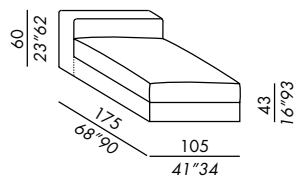

elemento relax / relax unit

optionals:
bracciolo / armrest SLIM 60
bracciolo / armrest LARGE 48
bracciolo / armrest LARGE 60
cuscino / cushion CLASSIC 105
cuscino / cushion DECO 95
cuscino / cushion DECO 50