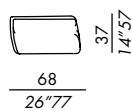

cuscinio / cushion
DECO 70