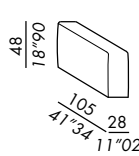

elemento isola / island unit 135-180

optionals:
bracciolo / armrest SLIM 60
bracciolo / armrest LARGE 48
bracciolo / armrest LARGE 60
bracciolo / armrest DEEP SLIM 60
bracciolo / armrest DEEP LARGE 48
bracciolo / armrest DEEP LARGE 60
cuscino schienale / back cushion DECO 80
cuscino schienale / back cushion DECO 50

HAROLD

2018

optional per elementi da selezionare per completare le composizioni / optional for elements to be selected for each configuration

bracciolo / armrest
SLIM 60

bracciolo / armrest
LARGE 48

bracciolo / armrest
LARGE 60