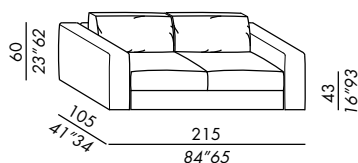

HAROLD

2018

- divani sfoderabili - profondità cm. 105
- struttura elementi e braccioli in legno
- imbottitura in poliuretano indeformabile
- piedini neri in ABS
- cuscino seduta in poliuretano a densità differenziate con schiuma viscoelastica e fibra poliestere
- cuscino schienale CLASSIC in piuma supportata
- cuscino schienale DECO 50 in piuma supportata
- finitura rivestimenti:
  - STANDARD cuciture ribattute
  - TAILORING cuciture sartoriali con impunture

- sofas with removable cover - depths: cm. 105
- structure of units and armrests in wood
- non-deformable polyurethane padding
- black ABS feet
- seat cushion in polyurethane foam with different densities, viscoelastic foam and polyester fiber
- back cushion CLASSIC in reinforced feathers
- back cushion DECO 50 in reinforced feathers
- cover finish:
  - STANDARD: lapped seams
  - TAILORING: decorative stitching

- Abziehbare Sofas - Tiefe cm. 105
- Gestell der Elementen und der Armlehnen aus Holz
- Polsterung aus unverformbaren PU-Schäumen
- Füße ABS Schwarz
- Sitzkissen aus PU-Schäumen mit differenzierter Dichte, viskoelastischem Schaum und Polyesterfaser
- Rückenkissen CLASSIC Polsterdaunen
- Rückenkissen DECO 50 Polsterdaunen
- Ausführungen für die Bezüge:
  - STANDARD mit Kapprnähten
  - TAILORING mit sichtbaren Nähten

- canapés déhoussables - profondeur cm. 105
- structure des éléments et des accoudoirs en bois
- rembourrage en polyuréthane indéformable
- pieds noirs en ABS
- coussin assise en polyuréthane à densités différenciées avec mousse viscoélastique et fibre polyester
- coussin dos CLASSIC en plumes renforcées
- coussin dos DECO 50 en plumes renforcées
- finitions:
  - STANDARD coutures rebattues
  - TAILORING coutures à point piqué