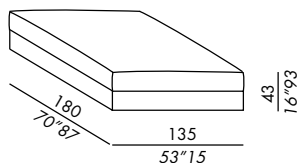

elemento isola / island unit 135-180

optionals:
bracciolo / armrest SLIM 60
bracciolo / armrest LARGE 48
bracciolo / armrest LARGE 60
bracciolo / armrest DEEP SLIM 60
bracciolo / armrest DEEP LARGE 48
bracciolo / armrest DEEP LARGE 60
cuscino schienale / back cushion DECO 80
cuscino schienale / back cushion DECO 50