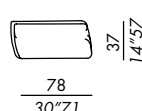

cuscinio / cushion
DECO 80