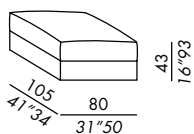

pouf 80

optionals:
bracciolo / armrest SLIM 60
bracciolo / armrest LARGE 48
bracciolo / armrest LARGE 60
cuscino / cushion DECO 70
cuscino / cushion DECO 50