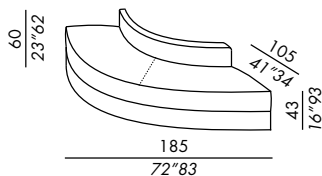

elemento curvo aperto / open round unit 185

optionals:
bracciolo / armrest SLIM 60
bracciolo / armrest LARGE 48
bracciolo / armrest LARGE 60
cuscino / cushion DECO 80 O/R
cuscino / cushion DECO 50