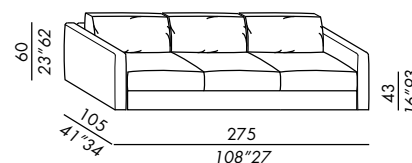

HAROLD

2018

- divani sfoderabili - profondità cm. 105
- struttura elementi e braccioli in legno
- imbottitura in poliuretano indeformabile
- piedini neri in ABS
- cuscino seduta in poliuretano a densità differenziate con schiuma viscoelastica e fibra poliestere
- cuscino schienale CLASSIC in piuma supportata
- cuscino schienale DECO 50 in piuma supportata
- finitura rivestimenti:
  - STANDARD cuciture ribattute
  - TAILORING cuciture sartoriali con impunture

- sofas with removable cover - depths: cm. 105
- structure of units and armrests in wood
- non-deformable polyurethane padding
- black ABS feet
- seat cushion in polyurethane foam with different densities, viscoelastic foam and polyester fiber
- back cushion CLASSIC in reinforced feathers
- back cushion DECO 50 in reinforced feathers
- cover finish:
  - STANDARD: lapped seams
  - TAILORING: decorative stitching

- Abziehbare Sofas - Tiefe cm. 105
- Gestell der Elementen und der Armlehnen aus Holz
- Polsterung aus unverformbaren PU-Schäumen
- Füße ABS Schwarz
- Sitzkissen aus PU-Schäumen mit differenzierter Dichte, viskoelastischem Schaum und Polyesterfaser
- Rückenkissen CLASSIC Polsterdaunen
- Rückenkissen DECO 50 Polsterdaunen
- Ausführungen für die Bezüge:
  - STANDARD mit Kapprnähten
  - TAILORING mit sichtbaren Nähten

- canapés déhoussables - profondeur cm. 105
- structure des éléments et des accoudoirs en bois
- rembourrage en polyuréthane indéformable
- pieds noirs en ABS
- coussin assise en polyuréthane à densités différenciées avec mousse viscoélastique et fibre polyester
- coussin dos CLASSIC en plumes renforcées
- coussin dos DECO 50 en plumes renforcées
- finitions:
  - STANDARD coutures rebattues
  - TAILORING coutures à point piqué