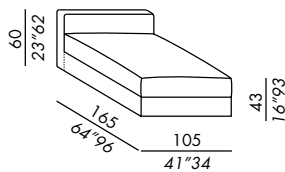

elemento / unit 240

- optionals:
- bracciolo / armrest SLIM 60
 - bracciolo / armrest LARGE 48
 - bracciolo / armrest LARGE 60
 - cuscino / cushion CLASSIC 80
 - cuscino / cushion DECO 50
 - cuscino / cushion DECO 70

HAROLD

2018

elemento angolo / corner unit

optionals:
bracciolo / armrest SLIM 60
bracciolo / armrest LARGE 60
cuscino / cushion CLASSIC 90
cuscino / cushion CLASSIC 70
cuscino / cushion DECO 80
cuscino / cushion DECO 50