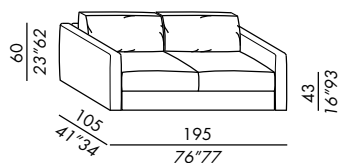

HAROLD

2018

- divani sfoderabili - profondità cm. 105
- struttura elementi e braccioli in legno
- imbottitura in poliuretano indeformabile
- piedini neri in ABS
- cuscino seduta in poliuretano a densità differenziate con schiuma viscoelastica e fibra poliestere
- cuscino schienale CLASSIC in piuma supportata
- cuscino schienale DECO 50 in piuma supportata
- finitura rivestimenti:
  - STANDARD cuciture ribattute
  - TAILORING cuciture sartoriali con impunture

- sofas with removable cover - depths: cm. 105
- structure of units and armrests in wood
- non-deformable polyurethane padding
- black ABS feet
- seat cushion in polyurethane foam with different densities, viscoelastic foam and polyester fiber
- back cushion CLASSIC in reinforced feathers
- back cushion DECO 50 in reinforced feathers
- cover finish:
  - STANDARD: lapped seams
  - TAILORING: decorative stitching

- Abziehbare Sofas - Tiefe cm. 105
- Gestell der Elementen und der Armlehnen aus Holz
- Polsterung aus unverformbaren PU-Schäumen
- Füße ABS Schwarz
- Sitzkissen aus PU-Schäumen mit differenzierter Dichte, viskoelastischem Schaum und Polyesterfaser
- Rückenkissen CLASSIC Polsterdaunen
- Rückenkissen DECO 50 Polsterdaunen
- Ausführungen für die Bezüge:
  - STANDARD mit Kapprnähten
  - TAILORING mit sichtbaren Nähten

- canapés déhoussables - profondeur cm. 105
- structure des éléments et des accoudoirs en bois
- rembourrage en polyuréthane indéformable
- pieds noirs en ABS
- coussin assise en polyuréthane à densités différenciées avec mousse viscoélastique et fibre polyester
- coussin dos CLASSIC en plumes renforcées
- coussin dos DECO 50 en plumes renforcées
- finitions:
  - STANDARD coutures rebattues
  - TAILORING coutures à point piqué