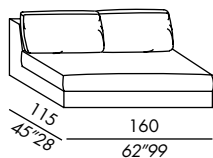

elemento / unit 160