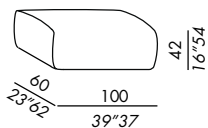

sofa 200

* 70x38 (coppia) 27"56x14"96 (pair)

sofa 230

* 85x38 (coppia) 33"46x14"96 (pair)

sofa 260

* 100x38 (coppia) 39"37x14"96 (pair)

chaise longue

* 70x38 27"56x14"96

pouf

peninsula 300

* 70x38 (coppia) 27"56x14"96 (pair)
100x38 39"37x14"96