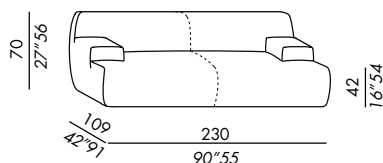

sofa 200

* 70x38 (coppia) 27"56x14"96 (pair)

sofa 230

* 85x38 (coppia) 33"46x14"96 (pair)

sofa 260

* 100x38 (coppia) 39"37x14"96 (pair)

chaise longue

* 70x38 27"56x14"96