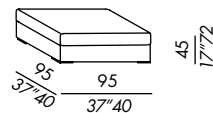

QUEEN

2004

- poltrona - divani ed elementi componibili sfoderabili
- fissi per versione in pelle con piedini a vista
- struttura in legno
- imbottitura in poliuretano indeformabile
- piedini in legno tinto black - light - almond
- cuscino seduta in poliuretano e piuma supportata
- cuscino schienale in piuma supportata

gli elementi 85-115-100-130 possono avere la confezione intera del rivestimento struttura

- armchair - sofas and modular units with removable cover
- fixed cover for leather version, showing feet
- wooden frame
- non-deformable polyurethane padding
- feet in black - light - almond stained wood
- seat cushion in polyurethane and reinforced feathers
- back cushion in reinforced feathers

the cover for the frame of units 85-115-100-130 can be manufactured, on request, as a single piece

- Abziehbare Sessel, Sofas und Anbauelemente
- Fester Lederbezug mit sichtbaren Füßen
- Holzgestell
- Polsterung aus unverformbaren PU-Schäumen
- Holzfüße black - light - almond gebeizt
- Sitzkissen PU-Schäume und Abdeckung
- Polsterdaune
- Rückenkissen Polsterdaune

Nach Anfrage können die Anbauelemente 85-115-100 und 130 mit durchgehendem Korpusbezug hergestellt werden

- fauteuil - canapés et éléments modulables déhoussables
- fixes pour version en cuir avec pieds apparents
- structure en bois
- rembourrage en polyuréthane indéformable
- pieds en bois teinté black - light - almond
- coussin assise en polyuréthane et plumes renforcées
- coussin dos en plumes renforcées

sur demande, pour les éléments 85-115-100 et 130 nous pouvons réaliser une housse entière pour la structure