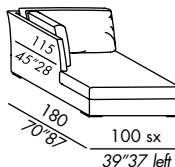

los elementos 85-115-100 y 130 se pueden realizar - a petición - con la funda entera para la estructura

poltrona / armchair

sofa 200

sofa 240

elemento / unit 85

elemento / unit 115

terminale angolo / corner end unit 100

terminale / end unit 130

chaise longue

pouf

QUEEN

esempi di composizioni / sketches of configurations