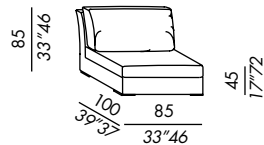

los elementos 85-115-100 y 130 se pueden realizar - a petición - con la funda entera para la estructura

poltrona / armchair

sofa 200

sofa 240

elemento / unit 85

elemento / unit 115

terminale angolo / corner end unit 100

terminale / end unit 130

chaise longue

pouf

QUEEN

esempi di composizioni / sketches of configurations