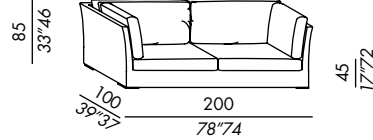

los elementos 85-115-100 y 130 se pueden realizar - a petición - con la funda entera para la estructura

poltrona / armchair

sofa 200

sofa 240

elemento / unit 85

elemento / unit 115

terminale angolo / corner end unit 100