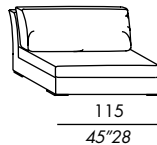

los elementos 85-115-100 y 130 se pueden realizar - a petición - con la funda entera para la estructura

poltrona / armchair

sofa 200

sofa 240

elemento / unit 85

elemento / unit 115

terminale angolo / corner end unit 100

terminale / end unit 130

chaise longue

pouf

QUEEN

esempi di composizioni / sketches of configurations