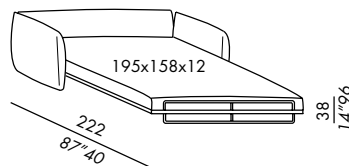

SCOTT

2012 sofa bed: patent pending - arch. G. Manzoni

- divano letto sfoderabile
- struttura smontabile in metallo
- imbottitura in poliuretano indeformabile e fibra poliestere
- movimento letto in metallo con cinghie elastiche
- materasso in poliuretano e fibra anallergica - 195x158x12 con rivestimento in tessuto trapuntato
- 2 cuscini schienale/guanciaie in piuma supportata
- 2 cuscini 55 SP in piuma supportata

- sofa bed with removable cover
- metal frame
- non-deformable polyurethane padding and polyester fibre
- one-fold mechanism with elastic bands
- mattress made of polyurethane and anallergic fibre - cm. 195x158x12 with quilted cover
- 2 back cushions / pillows in reinforced feathers
- 2 deco cushions 55 SP in reinforced feathers

- abziehbares Schlafsofa
- Gestell aus Metall
- Polsterung aus unverformbaren PU-Schäumen und Polyesterfasern
- Gepolstertes, abziehbares Sofabett mit ausfallbarem Metall-Matratzenrahmen mit Elastik-Gurten incl. Matratze 195x158 H12cm, aus antiallergischen PU-Schäumen, Steppdrell
- incl. 2 Rücken / Kopfkissen Polyesterdaunen
- 2 Deko Kissen 55-SP aus Polyesterdaunen

- canapé-lit déhoussable
- structure démontable en métal
- rembourrage en polyuréthane indéformable et fibre polyester
- système ouverture en métal et sangles élastiques
- matelas en polyuréthane et fibre anallergique cm. 195x158x12 avec revêtement en tissu matelassé
- 2 coussins dos-oreiller en plumes supportées
- 2 coussins 55 SP en plumes supportées