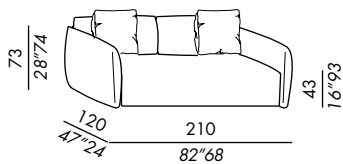

- canapé-lit déhoussable
- structure démontable en métal
- rembourrage en polyuréthane indéformable et fibre polyester
- système ouverture en métal et sangles élastiques
- matelas en polyuréthane et fibre anallergique cm. 195x158x12 avec revêtement en tissu matelassé
- 2 coussins dos-oreiller en plumes supportées
- 2 coussins 55 SP en plumes supportées

- sofá-cama desenfundable
- estructura de metal desmontables
- relleno en poliuretano indeformable y fibra poliéster
- movimiento cama en metal con correas elásticas
- colchón en poliuretano y fibra no alérgica - cm. 195x158x12 - tapizado en tejido pespunteado
- 2 cojines respaldo / almohada en pluma soportada
- 2 cojines 55 SP en pluma soportada

- pouf non sfoderabile con imbottitura in poliuretano indeformabile e piuma supportata

- ottoman with fixed cover in non-deformable polyurethane padding and reinforced feathers

- Hocker mit festem Bezug aus unverformbaren PU-Schäumen und Palsterdaunen

- pouf non déhoussable avec rembourrage en polyuréthane indéformable et plumes supportées

- pouf con revestimiento fijo con relleno en poliuretano indeformable y pluma soportada

sofa bed 210