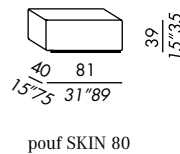

- poltrona - bergère - pouf sfoderabili
- struttura in legno
- imbottitura in poliuretano indeformabile con schiuma viscoelastica
- piedini in legno tinto black
- appoggiareni in piuma supportata

KUIOIO

- poltrona - bergère rivestimento fisso
- esterno in cuoio
- interno in tessuto - vedi elenco
- basamento in legno tinto black
- appoggiareni in piuma supportata

SKIN

- poltrona - bergère - pouf sfoderabili
- fissi per versione in pelle
- basamento in legno tinto black
- appoggiareni in piuma supportata

- armchair - bergère - ottoman with removable cover
- wooden frame
- non-deformable polyurethane padding with viscoelastic foam
- feet in black stained wood
- lumbar cushion in reinforced feathers

KUIOIO

- armchair - bergère with fixed cover
- outer shell in saddle leather
- inner cover in fabric - see list
- black stained wooden base
- lumbar cushion in reinforced feathers

SKIN

- armchair - bergère - ottoman with removable cover
- fixed cover for leather version
- black stained wooden base
- lumbar cushion in reinforced feathers

- Abziehbare Sessel - Bergère - Hocker
- Holzgestell
- Polsterung aus unverformbaren PU-Schäumen, viskoelastischem Schaum
- Holzfüße black gebeizt
- Nierenkissen Polsterdaune

KUIOIO

- Sessel - Bergère mit festem Bezug
- Korpus-Außenbezug aus Kernleder
- Korpus-Innenbezug aus Stoff - see Liste
- Holzsockel black gebeizt
- Nierenkissen Polsterdaune

SKIN

- Abziehbare Sessel - Bergère - Hocker
- Fester Lederbezug
- Holzsockel black gebeizt
- Nierenkissen Polsterdaune

- fauteuil - bergère - pouf déhoussables
- structure en bois
- rembourrage en polyuréthane indéformable avec mousse viscoélastique
- pieds en bois teinté black
- coussins lombaires en plumes renforcées

KUIOIO