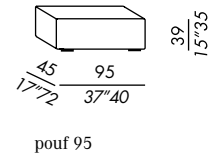

* realizzabili solo con i tessuti elencati nelle pagine seguenti - no tessuti cliente
to be produced only in the fabrics listed in the following pages - no client fabrics