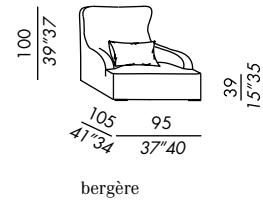

* realizzabili solo con i tessuti elencati nelle pagine seguenti - no tessuti cliente
to be produced only in the fabrics listed in the following pages - no client fabrics