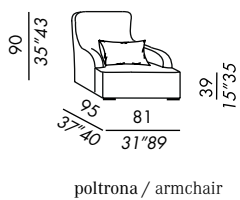

* realizzabili solo con i tessuti elencati nelle pagine seguenti - no tessuti cliente
to be produced only in the fabrics listed in the following pages - no client fabrics