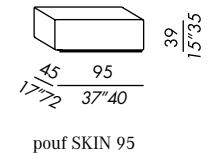

- poltrona - bergère - pouf sfoderabili
- struttura in legno
- imbottitura in poliuretano indeformabile con schiuma viscoelastica
- piedini in legno tinto black
- appoggiareni in piuma supportata

KUIOIO

- poltrona - bergère rivestimento fisso
- esterno in cuoio
- interno in tessuto - vedi elenco
- basamento in legno tinto black
- appoggiareni in piuma supportata

SKIN

- poltrona - bergère - pouf sfoderabili
- fissi per versione in pelle
- basamento in legno tinto black
- appoggiareni in piuma supportata

- armchair - bergère - ottoman with removable cover
- wooden frame
- non-deformable polyurethane padding with viscoelastic foam
- feet in black stained wood
- lumbar cushion in reinforced feathers

KUIOIO

- armchair - bergère with fixed cover
- outer shell in saddle leather
- inner cover in fabric - see list
- black stained wooden base
- lumbar cushion in reinforced feathers

SKIN

- armchair - bergère - ottoman with removable cover
- fixed cover for leather version
- black stained wooden base
- lumbar cushion in reinforced feathers

- Abziehbare Sessel - Bergère - Hocker
- Holzgestell
- Polsterung aus unverformbaren PU-Schäumen, viskoelastischem Schaum
- Holzfüße black gebeizt
- Nierenkissen Polsterdaune

KUIOIO

- Sessel - Bergère mit festem Bezug
- Korpus-Außenbezug aus Kernleder
- Korpus-Innenbezug aus Stoff - see Liste
- Holzsockel black gebeizt
- Nierenkissen Polsterdaune

SKIN

- Abziehbare Sessel - Bergère - Hocker
- Fester Lederbezug
- Holzsockel black gebeizt
- Nierenkissen Polsterdaune

- fauteuil - bergère - pouf déhoussables
- structure en bois
- rembourrage en polyuréthane indéformable avec mousse viscoélastique
- pieds en bois teinté black
- coussins lombaires en plumes renforcées

KUIOIO