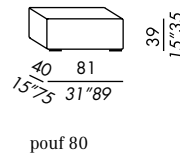

* realizzabili solo con i tessuti elencati nelle pagine seguenti - no tessuti cliente
to be produced only in the fabrics listed in the following pages - no client fabrics