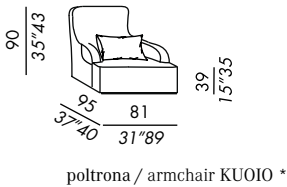

* realizzabili solo con i tessuti elencati nelle pagine seguenti - no tessuti cliente
to be produced only in the fabrics listed in the following pages - no client fabrics