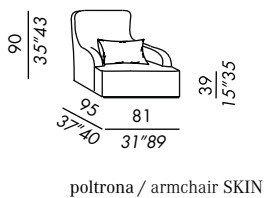

- poltrona - bergère - pouf sfoderabili
- struttura in legno
- imbottitura in poliuretano indeformabile con schiuma viscoelastica
- piedini in legno tinto black
- appoggiareni in piuma supportata

KUIOIO

- poltrona - bergère rivestimento fisso
- esterno in cuoio
- interno in tessuto - vedi elenco
- basamento in legno tinto black
- appoggiareni in piuma supportata

SKIN

- poltrona - bergère - pouf sfoderabili
- fissi per versione in pelle
- basamento in legno tinto black
- appoggiareni in piuma supportata

- armchair - bergère - ottoman with removable cover
- wooden frame
- non-deformable polyurethane padding with viscoelastic foam
- feet in black stained wood
- lumbar cushion in reinforced feathers

KUIOIO

- armchair - bergère with fixed cover
- outer shell in saddle leather
- inner cover in fabric - see list
- black stained wooden base
- lumbar cushion in reinforced feathers

SKIN

- armchair - bergère - ottoman with removable cover
- fixed cover for leather version
- black stained wooden base
- lumbar cushion in reinforced feathers

- Abziehbare Sessel - Bergère - Hocker
- Holzgestell
- Polsterung aus unverformbaren PU-Schäumen, viskoelastischem Schaum
- Holzfüße black gebeizt
- Nierenkissen Polsterdaune

KUIOIO

- Sessel - Bergère mit festem Bezug
- Korpus-Außenbezug aus Kernleder
- Korpus-Innenbezug aus Stoff - see Liste
- Holzsockel black gebeizt
- Nierenkissen Polsterdaune

SKIN

- Abziehbare Sessel - Bergère - Hocker
- Fester Lederbezug
- Holzsockel black gebeizt
- Nierenkissen Polsterdaune

- fauteuil - bergère - pouf déhoussables
- structure en bois
- rembourrage en polyuréthane indéformable avec mousse viscoélastique
- pieds en bois teinté black
- coussins lombaires en plumes renforcées

KUIOIO