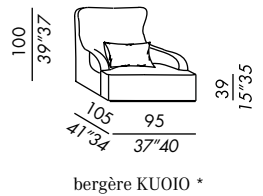

* realizzabili solo con i tessuti elencati nelle pagine seguenti - no tessuti cliente
to be produced only in the fabrics listed in the following pages - no client fabrics