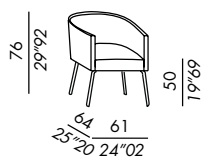

sedia / chair LOLYTA DUE