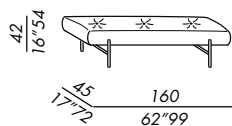

panchetta / bench