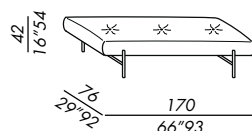

NINA

2019

- day bed e panchetta imbottite non sfoderabili
- struttura tubolare in metallo verniciato
- imbottitura sedile in poliuretano a densità differenziate e fibra poliestere
- finitura struttura: varnished opaco black
  optional lacca opaca con supplemento

finiture: vedi campionario

- padded day bed and bench with fixed cover
- frame in varnished metal
- seat padding in polyurethane foam with different densities and polyester fiber
- finish for the frame: black matt varnished
  optional matt lacquered with surcharge

finishes: see sample box

- gepolsterte Day Bett und Bank mit festem Bezug
- Gestell aus lackiertem Metall
- Sitzkissen aus Polyurethanschaum unterschiedlicher Dichte und Polyesterfaser
- Ausführung für das Gestell: varnished schwarz matt
  Optional Lack matt mit Aufpreis

Ausführungen: siehe Musterbox

- day bed et banquette rembourré pas déhoussable
- structure en métal vernie
- rembourrage assise en polyuréthane à densités différenciées et fibre polyester
- finition structure: varnished black matt
  optional laque mate avec surcout

finitions: voir boîte d'échantillons

- day bed y banqueta alcochadas con revestimiento fijo
- estructura en metal barnizado
- relleno asiento en poliuretano con densidad diferenciada y fibras de poliéster
- acabado estructura: barnizado black mate
  optional acado mate con suplemento

acabados: vease el muestrario

day bed