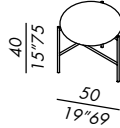

tavolo basso / low table 50R