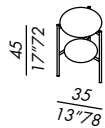

tavolo basso / low table 35R