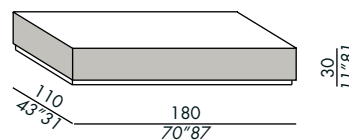

tavolo basso / low table TB-110180