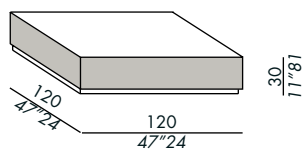

tavolo basso / low table TB-120