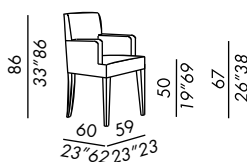

sedia / chair TRE