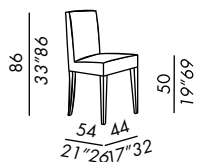

sedia / chair UNO