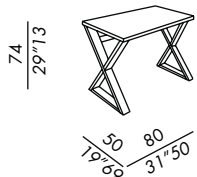

scrittoio / writing desk 80