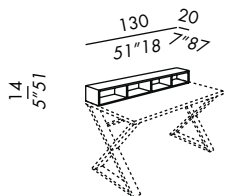

alzatina / lip