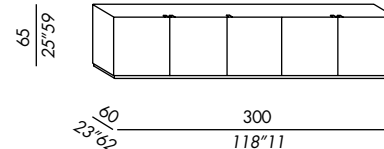

credenza / sideboard 300