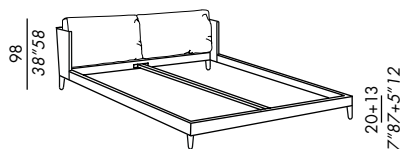

uniche dimensioni

fixed dimensions

Einzig verfügbare Maße

seules dimensions

únicas medidas

rete élite
élite slatted base

rete élite MM
élite MM slatted base

KIRA UP

2018

175 x 235 (materasso - *mattress* 160x200)

letto imbottito (senza piani letto) - *upholstered bed (without bed base)*

rete élite - *élite slatted base*

1x 157x200 / 1x 61"81x78"74

reti élite MM - *single élite slatted bases MM*