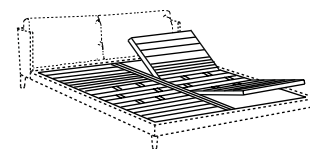

uniche dimensioni

fixed dimensions

Einzig verfügbare Maße

seules dimensions

únicas medidas

rete élite
élite slatted base

rete élite MM
élite MM slatted base

KIRA UP

2018

175 x 235 (materasso - *mattress* 160x200)

letto imbottito (senza piani letto) - *upholstered bed (without bed base)*

rete élite - *élite slatted base*

1x 157x200 / 1x 61"81x78"74

reti élite MM - *single élite slatted bases MM*