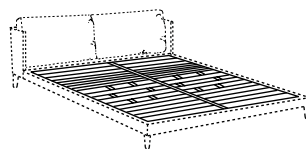

uniche dimensioni

fixed dimensions

Einzig verfügbare Maße

seules dimensions

únicas medidas

rete élite
élite slatted base

rete élite MM
élite MM slatted base

KIRA UP

2018

175 x 235 (materasso - *mattress* 160x200)

letto imbottito (senza piani letto) - *upholstered bed (without bed base)*

rete élite - *élite slatted base*

1x 157x200 / 1x 61"81x78"74

reti élite MM - *single élite slatted bases MM*