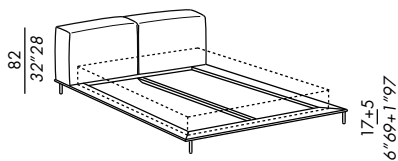

seules dimensions

- cama acolchada desenfundable
- fijo para versión en piel
- estructura en metal barnizado
- cojines de cabezal con estructura de madera y rellenos en poliuretano con densidad diferenciada, espuma viscoelástica y fibras de poliéster
- bases cama: sólo con bases ortopédicas

únicas medidas

piano ortopedico
orthopaedic base

TIMOTHY BED - TIMOTHY KUOIO BED

2018

timothy - 170 x 230 (materasso - *mattress* 160x200)
letto imbottito (senza piani letto) - *upholstered bed (without bed base)*