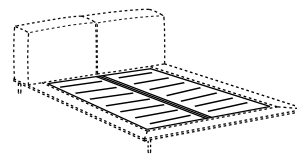

seules dimensions

- cama acolchada desenfundable
- fijo para versión en piel
- estructura en metal barnizado
- cojines de cabezal con estructura de madera y rellenos en poliuretano con densidad diferenciada, espuma viscoelástica y fibras de poliéster
- bases cama: sólo con bases ortopédicas

únicas medidas

piano ortopedico
orthopaedic base

TIMOTHY BED - TIMOTHY KUOIO BED

2018

timothy - 170 x 230 (materasso - *mattress* 160x200)
letto imbottito (senza piani letto) - *upholstered bed (without bed base)*