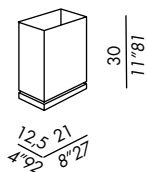

lampada / lamp UNO

⚡ MAX 60 W - E 14 CE - CEE 7/16