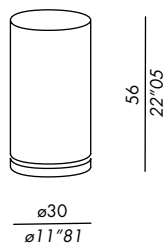

LOLLO

1999

- lampade da appoggio
- basamento in legno
- impiallacciatura rovere tinto black - light - almond
- paralume in pergamena bianca o rete colore scuro (per DUE e QUATTRO)
- complete di cablaggio
- cavo di alimentazione
- lunghezza cm. 175 per UNO
- lunghezza cm. 170 per DUE
- lunghezza cm. 165 per TRE
- lunghezza cm. 155 per QUATTRO

- lámparas de mesa
- base de madera
- enchapado en roble teñido black - light - almond
- pantalla de pergamino blanco o red oscura (para DUE y QUATTRO)
- cableado incluido
- cable
- cm. 175 para UNO
- cm. 170 para DUE
- cm. 165 para TRE
- cm. 155 para QUATTRO

lampada / lamp UNO

⚡ MAX 60 W - E 14 CE - CEE 7/16

lampada / lamp DUE

⚡ MAX 60 W - E 14 CE - CEE 7/16

lampada / lamp TRE

⚡ MAX 100 W - E 27 CE - CEE 7/16

lampada / lamp QUATTRO

⚡ MAX 100 W - E 27 CE - CEE 7/16