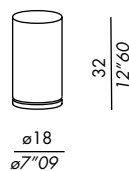

lampada / lamp DUE

⚡ MAX 60 W - E 14 CE - CEE 7/16