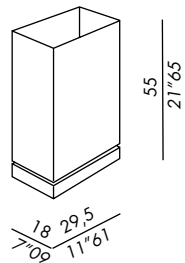

lampada / lamp TRE

⚡ MAX 100 W - E 27 CE - CEE 7/16