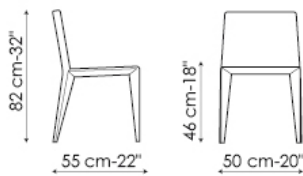

Filly large