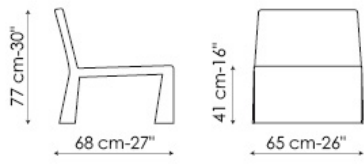

Ketch Lounge