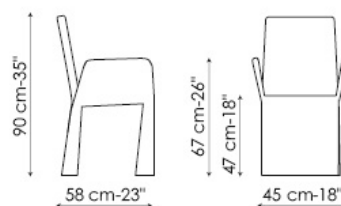

RIVESTIMENTO:

tessuto
ecopelle
pelle

Miss Ketch