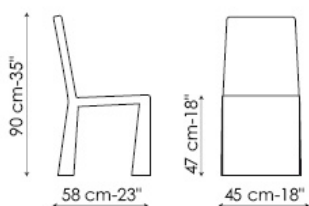

RIVESTIMENTO:

tessuto
ecopelle
pelle

Miss Ketch