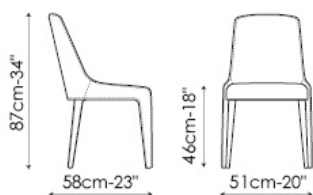

Lamina

Mauro Lipparini

Lamina è disponibile anche nella versione Miss Lamina (con braccioli) e Lamina too (sgabello), una sorta di "trampoliere" in equilibrio sulle sue quattro gambe, caratterizzato dall'acceso accogliente dello schienale che abbraccia la morbida seduta. Sia la sedia che lo sgabello sono rivestiti in cuoio.

RIVESTIMENTO:
cuoio (cuciture e bordo in tinta)

Miss Lamina