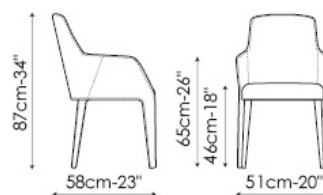

Lamina

Mauro Lipparini

Lamina è disponibile anche nella versione Miss Lamina (con braccioli) e Lamina too (sgabello), una sorta di "trampoliere" in equilibrio sulle sue quattro gambe, caratterizzato dall'acceso accogliente dello schienale che abbraccia la morbida seduta. Sia la sedia che lo sgabello sono rivestiti in cuoio.

RIVESTIMENTO:
cuoio (cuciture e bordo in tinta)

Miss Lamina