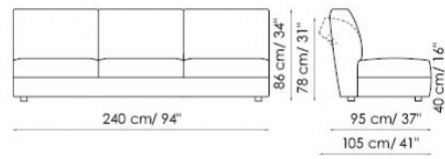

Centrale 80 - Center section 80

Centrale 100 - Center section 100

Centrale 120 - Center section 120

Centrale obliquo 120 - Center section oblique 120  
destro o sinistro - right or left

Centrale 160 - Center section 160  
1 seduta - 1 seat

Centrale 160 - Center section 160  
2 seduta - 2 seat

Centrale 200 - Center section 200  
1 seduta - 1 seat

Centrale 200 - Center section 200  
2 seduta - 2 seat

Centrale 240 - Center section 240  
2 seduta - 2 seat

Centrale 240 - Center section 240  
3 seduta - 3 seat

Bracciolo/ Schienale - Armrest/ Backrest  
destro o sinistro - right or left

Chaise longue

Angolo - Corner

Pouf  
80x85

Pouf  
100x85

Pouf  
120x85

Portaoggetti - magazine rack  
70x60