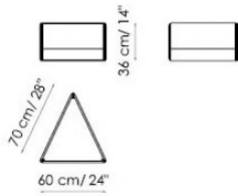

Centrale 160 - Center section 160  
2 seduta - 2 seat

Centrale 200 - Center section 200  
1 seduta - 1 seat

Centrale 200 - Center section 200  
2 seduta - 2 seat

Centrale 240 - Center section 240  
2 seduta - 2 seat

Centrale 240 - Center section 240  
3 seduta - 3 seat

Bracciolo/ Schienale - Armrest/ Backrest  
destro o sinistro - right or left

Chaise longue

Angolo - Corner

Pouf  
80x85

Pouf  
100x85

Pouf  
120x85

Portaoggetti - magazine rack  
70x60