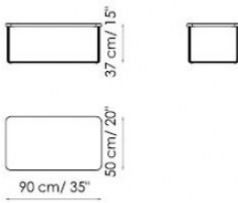

Centrale 160 - Center section 160  
2 seduta - 2 seat

Centrale 200 - Center section 200  
1 seduta - 1 seat

Centrale 200 - Center section 200  
2 seduta - 2 seat

Centrale 240 - Center section 240  
2 seduta - 2 seat

Centrale 240 - Center section 240  
3 seduta - 3 seat

Bracciolo/ Schienale - Armrest/ Backrest  
destro o sinistro - right or left

Chaise longue

Angolo - Corner

Pouf  
80x85

Pouf  
100x85

Pouf  
120x85

Portaoggetti - magazine rack  
70x60

Portaoggetti - magazine rack  
80x40

Tavolino - coffee table  
90x50

Tavolino - coffee table  
100x90

Tavolino - coffee table  
160x38

Tavolino - coffee table  
90x90

Tavolino - coffee table  
90x65