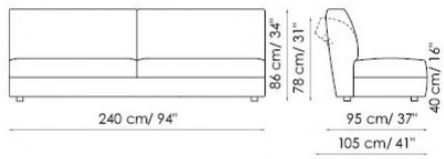

Centrale 80 - Center section 80

Centrale 100 - Center section 100

Centrale 120 - Center section 120

Centrale obliquo 120 - Center section oblique 120  
destro o sinistro - right or left

Centrale 160 - Center section 160  
1 seduta - 1 seat

Centrale 160 - Center section 160  
2 seduta - 2 seat

Centrale 200 - Center section 200  
1 seduta - 1 seat

Centrale 200 - Center section 200  
2 seduta - 2 seat

Centrale 240 - Center section 240  
2 seduta - 2 seat

Centrale 240 - Center section 240  
3 seduta - 3 seat

Bracciolo/ Schienale - Armrest/ Backrest  
destro o sinistro - right or left

Chaise longue

Angolo - Corner

Pouf  
80x85

Pouf  
100x85

Pouf  
120x85

Portaoggetti - magazine rack  
70x60