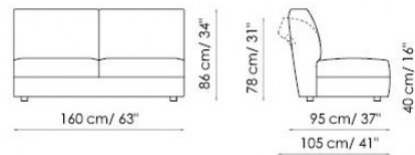

Centrale 80 - Center section 80

Centrale 100 - Center section 100

Centrale 120 - Center section 120

Centrale obliquo 120 - Center section oblique 120  
destro o sinistro - right or left

Centrale 160 - Center section 160  
1 seduta - 1 seat

Centrale 160 - Center section 160  
2 seduta - 2 seat

Centrale 200 - Center section 200  
1 seduta - 1 seat

Centrale 200 - Center section 200  
2 seduta - 2 seat

Centrale 240 - Center section 240  
2 seduta - 2 seat

Centrale 240 - Center section 240  
3 seduta - 3 seat

Bracciolo/ Schienale - Armrest/ Backrest  
destro o sinistro - right or left

Chaise longue

Angolo - Corner

Pouf  
80x85

Pouf  
100x85

Pouf  
120x85

Portaoggetti - magazine rack  
70x60