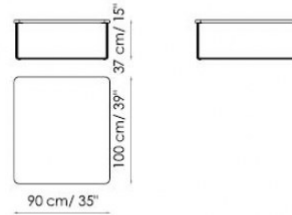

Centrale 160 - Center section 160  
2 seduta - 2 seat

Centrale 200 - Center section 200  
1 seduta - 1 seat

Centrale 200 - Center section 200  
2 seduta - 2 seat

Centrale 240 - Center section 240  
2 seduta - 2 seat

Centrale 240 - Center section 240  
3 seduta - 3 seat

Bracciolo/ Schienale - Armrest/ Backrest  
destro o sinistro - right or left

Chaise longue

Angolo - Corner

Pouf  
80x85

Pouf  
100x85

Pouf  
120x85

Portaoggetti - magazine rack  
70x60

Portaoggetti - magazine rack  
80x40

Tavolino - coffee table  
90x50

Tavolino - coffee table  
100x90

Tavolino - coffee table  
160x38

Tavolino - coffee table  
90x90

Tavolino - coffee table  
90x65