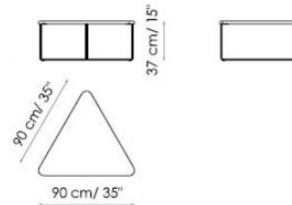

Centrale 240 - Center section 240  
3 seduta - 3 seat

Bracciolo/ Schienale - Armrest/ Backrest  
destro o sinistro - right or left

Chaise longue

Angolo - Corner

Pouf  
80x85

Pouf  
100x85

Pouf  
120x85

Portaoggetti - magazine rack  
70x60

Portaoggetti - magazine rack  
80x40

Tavolino - coffee table  
90x50

Tavolino - coffee table  
100x90

Tavolino - coffee table  
160x38

Tavolino - coffee table  
90x90

Tavolino - coffee table  
90x65