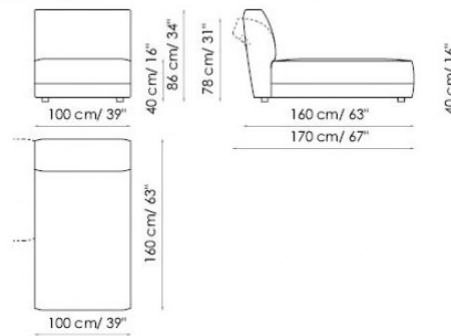

Centrale 80 - Center section 80

Centrale 100 - Center section 100

Centrale 120 - Center section 120

Centrale obliquo 120 - Center section oblique 120  
destro o sinistro - right or left

Centrale 160 - Center section 160  
1 seduta - 1 seat

Centrale 160 - Center section 160  
2 seduta - 2 seat

Centrale 200 - Center section 200  
1 seduta - 1 seat

Centrale 200 - Center section 200  
2 seduta - 2 seat

Centrale 240 - Center section 240  
2 seduta - 2 seat

Centrale 240 - Center section 240  
3 seduta - 3 seat

Bracciolo/ Schienale - Armrest/ Backrest  
destro o sinistro - right or left

Chaise longue

Angolo - Corner

Pouf  
80x85

Pouf  
100x85

Pouf  
120x85

Portaoggetti - magazine rack  
70x60