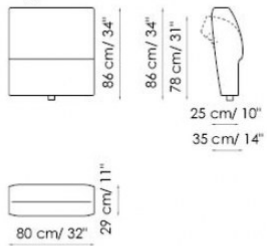

Centrale 80 - Center section 80

Centrale 100 - Center section 100

Centrale 120 - Center section 120

Centrale obliquo 120 - Center section oblique 120  
destro o sinistro - right or left

Centrale 160 - Center section 160  
1 seduta - 1 seat

Centrale 160 - Center section 160  
2 seduta - 2 seat

Centrale 200 - Center section 200  
1 seduta - 1 seat

Centrale 200 - Center section 200  
2 seduta - 2 seat

Centrale 240 - Center section 240  
2 seduta - 2 seat

Centrale 240 - Center section 240  
3 seduta - 3 seat

Bracciolo/ Schienale - Armrest/ Backrest  
destro o sinistro - right or left

Chaise longue

Angolo - Corner

Pouf  
80x85

Pouf  
100x85

Pouf  
120x85

Portaoggetti - magazine rack  
70x60