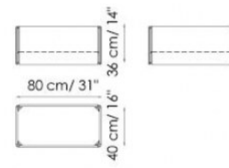

Portaoggetti - magazine rack
80x40