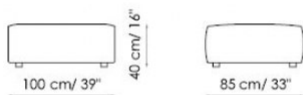

Centrale 160 - Center section 160  
2 seduta - 2 seat

Centrale 200 - Center section 200  
1 seduta - 1 seat

Centrale 200 - Center section 200  
2 seduta - 2 seat

Centrale 240 - Center section 240  
2 seduta - 2 seat

Centrale 240 - Center section 240  
3 seduta - 3 seat

Bracciolo/ Schienale - Armrest/ Backrest  
destro o sinistro - right or left

Chaise longue

Angolo - Corner

Pouf  
80x85

Pouf  
100x85

Pouf  
120x85

Portaoggetti - magazine rack  
70x60