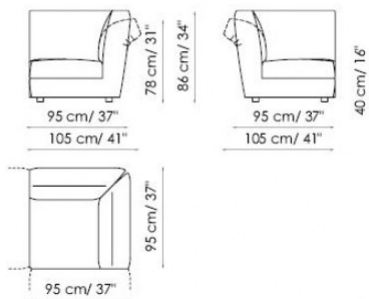

Centrale 160 - Center section 160  
2 seduta - 2 seat

Centrale 200 - Center section 200  
1 seduta - 1 seat

Centrale 200 - Center section 200  
2 seduta - 2 seat

Centrale 240 - Center section 240  
2 seduta - 2 seat

Centrale 240 - Center section 240  
3 seduta - 3 seat

Bracciolo/ Schienale - Armrest/ Backrest  
destro o sinistro - right or left

Chaise longue

Angolo - Corner

Pouf  
80x85

Pouf  
100x85

Pouf  
120x85

Portaoggetti - magazine rack  
70x60

Portaoggetti - magazine rack  
80x40

Tavolino - coffee table  
90x50

Tavolino - coffee table  
100x90

Tavolino - coffee table  
160x38

Tavolino - coffee table  
90x90

Tavolino - coffee table  
90x65