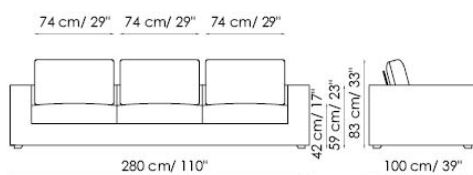

PIEDINI:

legno color grigio antracite

Divano 280
Sofa

Divano 240
Sofa

Divano 200
Sofa

Divano angolare 240 dx
Corner sofa

Divano angolare 200 dx
Corner sofa

Terminale 260 dx
End section sofa

Terminale 220 dx
End section sofa

Terminale 180 dx
End section sofa

Terminale 120 dx
End section sofa

Angolare 260 dx
Corner sofa

Angolare 220
Corner sofa

Centrale 200
Center section

Centrale 160
Center section

Angolo
corner

Meridiana dx
right

Chaise longue dx
120x170 right

Chaise longue dx
100x160 left

Penisola inclinata

Pouf 80x100

Pouf 100x100

Pouf 80x120