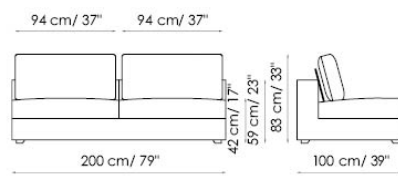

Terminale 220 dx
End section sofa

Terminale 180 dx
End section sofa

Terminale 120 dx
End section sofa

Angolare 260 dx
Corner sofa

Angolare 220
Corner sofa

Centrale 200
Center section

Centrale 160
Center section

Angolo
corner

Meridiana dx
right

Chaise longue dx
120x170 right

Chaise longue dx
100x160 left

Penisola inclinata

Pouf 80x100

Pouf 100x100

Pouf 80x120