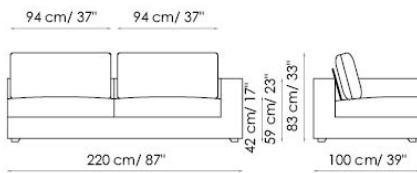

PIEDINI:

legno color grigio antracite

Divano 280
Sofa

Divano 240
Sofa

Divano 200
Sofa

Divano angolare 240 dx
Corner sofa

Divano angolare 200 dx
Corner sofa

Terminale 260 dx
End section sofa

Terminale 220 dx
End section sofa

Terminale 180 dx
End section sofa

Terminale 120 dx
End section sofa

Angolare 260 dx
Corner sofa

Angolare 220
Corner sofa

Centrale 200
Center section

Centrale 160
Center section

Angolo
corner

Meridiana dx
right

Chaise longue dx
120x170 right

Chaise longue dx
100x160 left

Penisola inclinata

Pouf 80x100

Pouf 100x100

Pouf 80x120