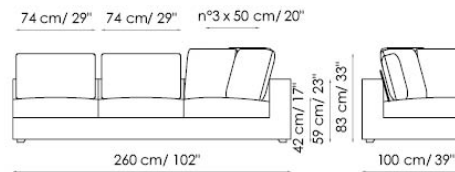

Terminale 220 dx
End section sofa

Terminale 180 dx
End section sofa

Terminale 120 dx
End section sofa

Angolare 260 dx
Corner sofa

Angolare 220
Corner sofa

Centrale 200
Center section

Centrale 160
Center section

Angolo
corner

Meridiana dx
right

Chaise longue dx
120x170 right

Chaise longue dx
100x160 left

Penisola inclinata

Pouf 80x100

Pouf 100x100

Pouf 80x120