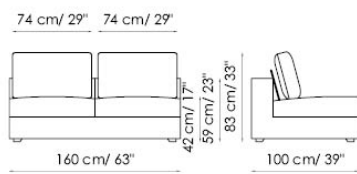

Terminale 220 dx
End section sofa

Terminale 180 dx
End section sofa

Terminale 120 dx
End section sofa

Angolare 260 dx
Corner sofa

Angolare 220
Corner sofa

Centrale 200
Center section

Centrale 160
Center section

Angolo
corner

Meridiana dx
right

Chaise longue dx
120x170 right

Chaise longue dx
100x160 left

Penisola inclinata

Pouf 80x100

Pouf 100x100

Pouf 80x120