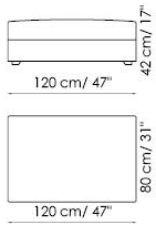

Terminale 220 dx
End section sofa

Terminale 180 dx
End section sofa

Terminale 120 dx
End section sofa

Angolare 260 dx
Corner sofa

Angolare 220
Corner sofa

Centrale 200
Center section

Centrale 160
Center section

Angolo
corner

Meridiana dx
right

Chaise longue dx
120x170 right

Chaise longue dx
100x160 left

Penisola inclinata

Pouf 80x100

Pouf 100x100

Pouf 80x120