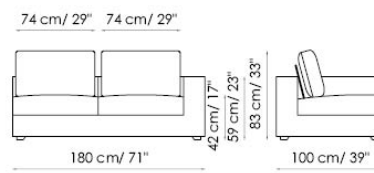

PIEDINI:

legno color grigio antracite

Divano 280
Sofa

Divano 240
Sofa

Divano 200
Sofa

Divano angolare 240 dx
Corner sofa

Divano angolare 200 dx
Corner sofa

Terminale 260 dx
End section sofa

Terminale 220 dx
End section sofa

Terminale 180 dx
End section sofa

Terminale 120 dx
End section sofa

Angolare 260 dx
Corner sofa

Angolare 220
Corner sofa

Centrale 200
Center section

Centrale 160
Center section

Angolo
corner

Meridiana dx
right

Chaise longue dx
120x170 right

Chaise longue dx
100x160 left

Penisola inclinata

Pouf 80x100

Pouf 100x100

Pouf 80x120