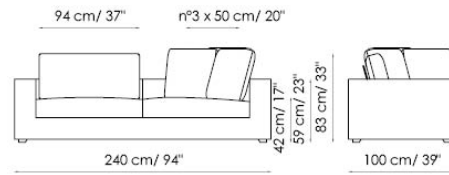

PIEDINI:

legno color grigio antracite

Divano 280
Sofa

Divano 240
Sofa

Divano 200
Sofa

Divano angolare 240 dx
Corner sofa

Divano angolare 200 dx
Corner sofa

Terminale 260 dx
End section sofa

Terminale 220 dx
End section sofa

Terminale 180 dx
End section sofa

Terminale 120 dx
End section sofa

Angolare 260 dx
Corner sofa

Angolare 220
Corner sofa

Centrale 200
Center section

Centrale 160
Center section

Angolo
corner

Meridiana dx
right

Chaise longue dx
120x170 right

Chaise longue dx
100x160 left

Penisola inclinata

Pouf 80x100

Pouf 100x100

Pouf 80x120