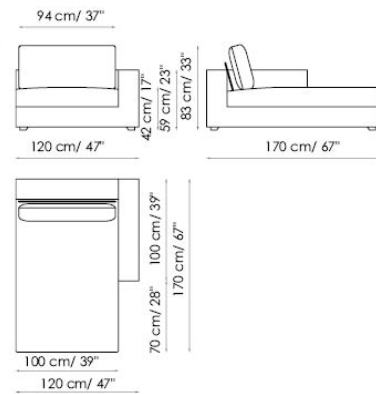

Terminale 220 dx
End section sofa

Terminale 180 dx
End section sofa

Terminale 120 dx
End section sofa

Angolare 260 dx
Corner sofa

Angolare 220
Corner sofa

Centrale 200
Center section

Centrale 160
Center section

Angolo
corner

Meridiana dx
right

Chaise longue dx
120x170 right

Chaise longue dx
100x160 left

Penisola inclinata

Pouf 80x100

Pouf 100x100

Pouf 80x120