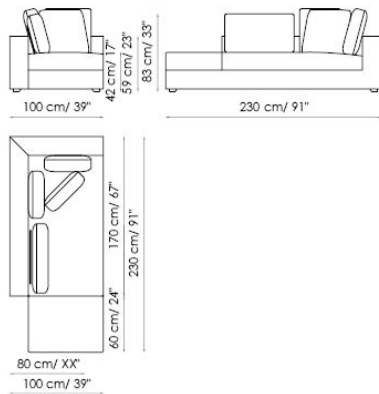

Terminale 220 dx
End section sofa

Terminale 180 dx
End section sofa

Terminale 120 dx
End section sofa

Angolare 260 dx
Corner sofa

Angolare 220
Corner sofa

Centrale 200
Center section

Centrale 160
Center section

Angolo
corner

Meridiana dx
right

Chaise longue dx
120x170 right

Chaise longue dx
100x160 left

Penisola inclinata

Pouf 80x100

Pouf 100x100

Pouf 80x120