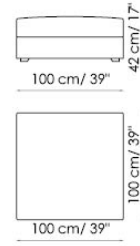

Terminale 220 dx
End section sofa

Terminale 180 dx
End section sofa

Terminale 120 dx
End section sofa

Angolare 260 dx
Corner sofa

Angolare 220
Corner sofa

Centrale 200
Center section

Centrale 160
Center section

Angolo
corner

Meridiana dx
right

Chaise longue dx
120x170 right

Chaise longue dx
100x160 left

Penisola inclinata

Pouf 80x100

Pouf 100x100

Pouf 80x120