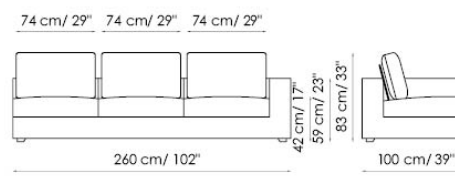

PIEDINI:

legno color grigio antracite

Divano 280
Sofa

Divano 240
Sofa

Divano 200
Sofa

Divano angolare 240 dx
Corner sofa

Divano angolare 200 dx
Corner sofa

Terminale 260 dx
End section sofa

Terminale 220 dx
End section sofa

Terminale 180 dx
End section sofa

Terminale 120 dx
End section sofa

Angolare 260 dx
Corner sofa

Angolare 220
Corner sofa

Centrale 200
Center section

Centrale 160
Center section

Angolo
corner

Meridiana dx
right

Chaise longue dx
120x170 right

Chaise longue dx
100x160 left

Penisola inclinata

Pouf 80x100

Pouf 100x100

Pouf 80x120