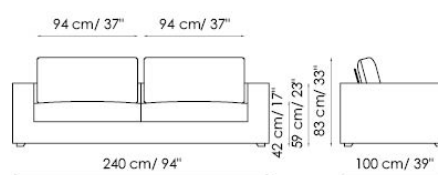

PIEDINI:

legno color grigio antracite

Divano 280
Sofa

Divano 240
Sofa

Divano 200
Sofa

Divano angolare 240 dx
Corner sofa

Divano angolare 200 dx
Corner sofa

Terminale 260 dx
End section sofa

Terminale 220 dx
End section sofa

Terminale 180 dx
End section sofa

Terminale 120 dx
End section sofa

Angolare 260 dx
Corner sofa

Angolare 220
Corner sofa

Centrale 200
Center section

Centrale 160
Center section

Angolo
corner

Meridiana dx
right

Chaise longue dx
120x170 right

Chaise longue dx
100x160 left

Penisola inclinata

Pouf 80x100

Pouf 100x100

Pouf 80x120