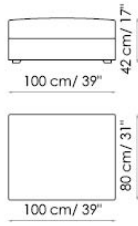

Terminale 220 dx
End section sofa

Terminale 180 dx
End section sofa

Terminale 120 dx
End section sofa

Angolare 260 dx
Corner sofa

Angolare 220
Corner sofa

Centrale 200
Center section

Centrale 160
Center section

Angolo
corner

Meridiana dx
right

Chaise longue dx
120x170 right

Chaise longue dx
100x160 left

Penisola inclinata

Pouf 80x100

Pouf 100x100

Pouf 80x120