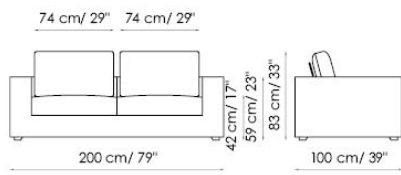

PIEDINI:

legno color grigio antracite

Divano 280
Sofa

Divano 240
Sofa

Divano 200
Sofa

Divano angolare 240 dx
Corner sofa

Divano angolare 200 dx
Corner sofa

Terminale 260 dx
End section sofa

Terminale 220 dx
End section sofa

Terminale 180 dx
End section sofa

Terminale 120 dx
End section sofa

Angolare 260 dx
Corner sofa

Angolare 220
Corner sofa

Centrale 200
Center section

Centrale 160
Center section

Angolo
corner

Meridiana dx
right

Chaise longue dx
120x170 right

Chaise longue dx
100x160 left

Penisola inclinata

Pouf 80x100

Pouf 100x100

Pouf 80x120