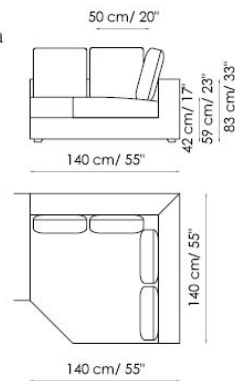

Terminale 220 dx
End section sofa

Terminale 180 dx
End section sofa

Terminale 120 dx
End section sofa

Angolare 260 dx
Corner sofa

Angolare 220
Corner sofa

Centrale 200
Center section

Centrale 160
Center section

Angolo
corner

Meridiana dx
right

Chaise longue dx
120x170 right

Chaise longue dx
100x160 left

Penisola inclinata

Pouf 80x100

Pouf 100x100

Pouf 80x120