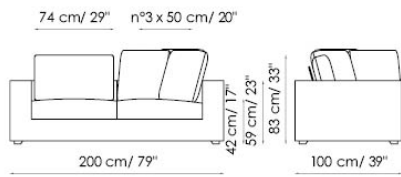

PIEDINI:

legno color grigio antracite

Divano 280
Sofa

Divano 240
Sofa

Divano 200
Sofa

Divano angolare 240 dx
Corner sofa

Divano angolare 200 dx
Corner sofa

Terminale 260 dx
End section sofa

Terminale 220 dx
End section sofa

Terminale 180 dx
End section sofa

Terminale 120 dx
End section sofa

Angolare 260 dx
Corner sofa

Angolare 220
Corner sofa

Centrale 200
Center section

Centrale 160
Center section

Angolo
corner

Meridiana dx
right

Chaise longue dx
120x170 right

Chaise longue dx
100x160 left

Penisola inclinata

Pouf 80x100

Pouf 100x100

Pouf 80x120