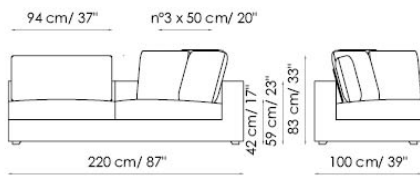

PIEDINI:

legno color grigio antracite

Divano 280
Sofa

Divano 240
Sofa

Divano 200
Sofa

Divano angolare 240 dx
Corner sofa

Divano angolare 200 dx
Corner sofa

Terminale 260 dx
End section sofa

Terminale 220 dx
End section sofa

Terminale 180 dx
End section sofa

Terminale 120 dx
End section sofa

Angolare 260 dx
Corner sofa

Angolare 220
Corner sofa

Centrale 200
Center section

Centrale 160
Center section

Angolo
corner

Meridiana dx
right

Chaise longue dx
120x170 right

Chaise longue dx
100x160 left

Penisola inclinata

Pouf 80x100

Pouf 100x100

Pouf 80x120