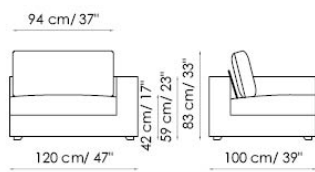

PIEDINI:

legno color grigio antracite

Divano 280
Sofa

Divano 240
Sofa

Divano 200
Sofa

Divano angolare 240 dx
Corner sofa

Divano angolare 200 dx
Corner sofa

Terminale 260 dx
End section sofa

Terminale 220 dx
End section sofa

Terminale 180 dx
End section sofa

Terminale 120 dx
End section sofa

Angolare 260 dx
Corner sofa

Angolare 220
Corner sofa

Centrale 200
Center section

Centrale 160
Center section

Angolo
corner

Meridiana dx
right

Chaise longue dx
120x170 right

Chaise longue dx
100x160 left

Penisola inclinata

Pouf 80x100

Pouf 100x100

Pouf 80x120