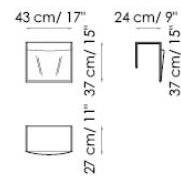

Porta riviste per bracciolo
Magazine rack for armrest