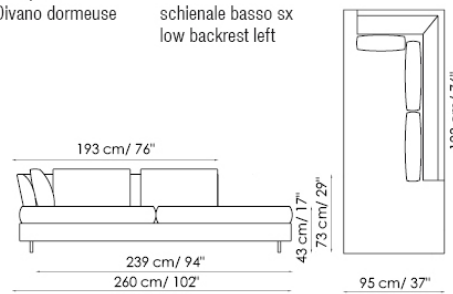

Lars plus
Divano dormeuse
schienale basso sx
low backrest left