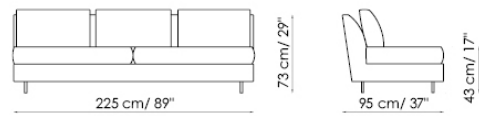

Lars plus  
Divano terminale 200  
End section sofa

schienale basso sx  
low backrest left

Lars plus  
Divano terminale 230  
End section sofa

schienale basso sx  
low backrest left

Lars plus  
Divano terminale 260  
End section sofa

schienale basso sx  
low backrest left

Lars plus  
Centrale 165  
Central section

schienale basso sx  
low backrest left

Lars plus  
Centrale 195  
Central section

schienale basso sx  
low backrest left

Lars plus  
Centrale 225  
Central section

schienale basso  
low backrest

Lars plus  
Centrale 255  
Central section

schienale basso  
low backrest

Lars plus  
Meridiana  
schienale basso sx  
low backrest left

Lars plus  
Chaise longue  
schienale basso sx  
low backrest left