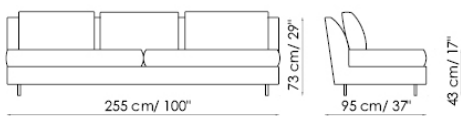

Lars plus  
Divano terminale 200  
End section sofa

schienale basso sx  
low backrest left

Lars plus  
Divano terminale 230  
End section sofa

schienale basso sx  
low backrest left

Lars plus  
Divano terminale 260  
End section sofa

schienale basso sx  
low backrest left

Lars plus  
Centrale 165  
Central section

schienale basso sx  
low backrest left

Lars plus  
Centrale 195  
Central section

schienale basso sx  
low backrest left

Lars plus  
Centrale 225  
Central section

schienale basso  
low backrest

Lars plus  
Centrale 255  
Central section

schienale basso  
low backrest

Lars plus  
Meridiana  
schienale basso sx  
low backrest left

Lars plus  
Chaise longue  
schienale basso sx  
low backrest left