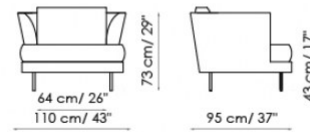

sx  
left

Divano terminale 200 schienale basso  
End section sofa low backrest

sx  
left

Divano terminale 230 schienale basso  
End section sofa low backrest  
sx left

Divano terminale 260 schienale basso  
End section sofa low backrest  
sx left

Centrale 165 schienale basso  
Center section low backrest

Centrale 195 schienale basso  
Center section low backrest

Centrale 225 schienale basso  
Center section low backrest

Centrale 255 schienale basso  
Center section low backrest

Meridiana sx  
left

Chaise longue  
sx left

Dormeuse sx  
left

Poltrona schienale basso  
Armchair low backrest

Divano 215 schienale alto  
Sofa high backrest

Divano 245 schienale alto  
Sofa high backrest

Divano 275 schienale alto  
Sofa high backrest

Poltrona schienale alto  
Armchair high backrest

Pouf 120x120

Lars plus  
Divano 180 schienale basso  
Sofa low backrest

Lars plus  
Divano 210  
Sofa

schienale basso  
low backrest