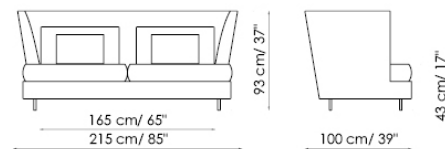

Lars plus
Divano 215
Sofa
schienale alto
high backrest