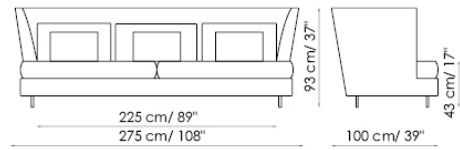

schienale basso  
low backrest

Lars plus  
Centrale 255  
Central section

schienale basso  
low backrest

Lars plus  
Meridiana  
schienale basso sx  
low backrest left

Lars plus  
Chaise longue  
schienale basso sx  
low backrest left

Lars plus  
Divano dormeuse  
schienale basso sx  
low backrest left

Lars plus  
Poltrona  
schienale basso  
low backrest

Lars plus  
Divano 215  
Sofa  
schienale alto  
high backrest

Lars plus  
Divano 245  
Sofa

schienale alto  
high backrest

Lars plus  
Divano 275  
Sofa

schienale alto  
high backrest

Lars plus  
Divano 215  
Sofa

schienale alto  
high backrest

Lars plus  
Poltrona

schienale basso  
low backrest

Lars plus  
Pouf 120x120