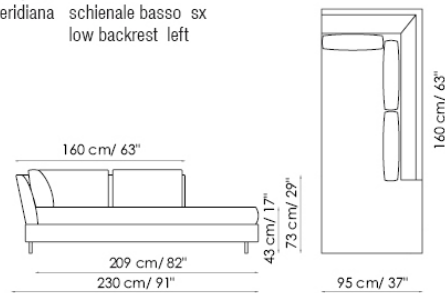

schienale basso sx  
low backrest left

Lars plus  
Centrale 165  
Central section

schienale basso sx  
low backrest left

Lars plus  
Centrale 195  
Central section

schienale basso sx  
low backrest left

Lars plus  
Centrale 225  
Central section

schienale basso  
low backrest

Lars plus  
Centrale 255  
Central section

schienale basso  
low backrest

Lars plus  
Meridiana  
schienale basso sx  
low backrest left

Lars plus  
Chaise longue  
schienale basso sx  
low backrest left

Lars plus  
Divano dormeuse  
schienale basso sx  
low backrest left

Lars plus  
Poltrona  
schienale basso  
low backrest

Lars plus  
Divano 215  
Sofa  
schienale alto  
high backrest

Lars plus  
Divano 245  
Sofa