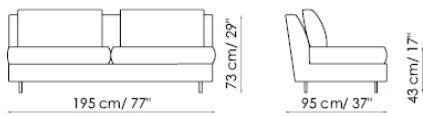

Lars plus  
Divano terminale 200  
End section sofa

schienale basso sx  
low backrest left

Lars plus  
Divano terminale 230  
End section sofa

schienale basso sx  
low backrest left

Lars plus  
Divano terminale 260  
End section sofa

schienale basso sx  
low backrest left

Lars plus  
Centrale 165  
Central section

schienale basso sx  
low backrest left

Lars plus  
Centrale 195  
Central section

schienale basso sx  
low backrest left

Lars plus  
Centrale 225  
Central section

schienale basso  
low backrest

Lars plus  
Centrale 255  
Central section

schienale basso  
low backrest

Lars plus  
Meridiana  
schienale basso sx  
low backrest left

Lars plus  
Chaise longue  
schienale basso sx  
low backrest left