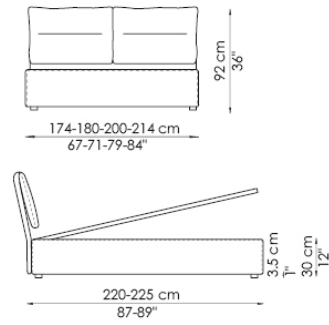

Letto matrimoniale disponibile con rete da:
154x205 cm
160x200 cm
180x200 cm
194x205 cm

Campo open