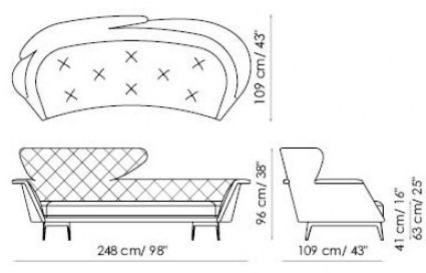

Lovy ego dx o sx - Right or left