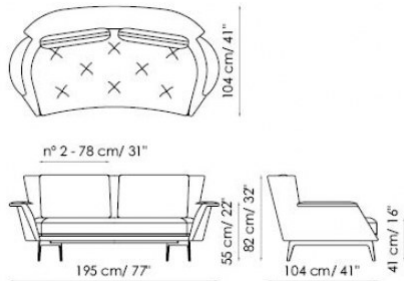

Lovy hi
divano 195 - sofa