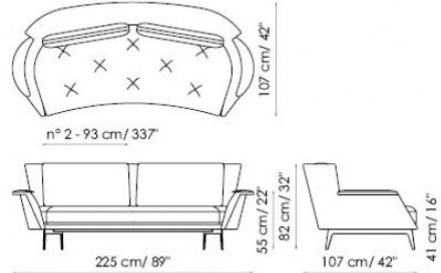

Pouf

Lovy hi
divano 225 2 cuscini - sofa 2 cushion