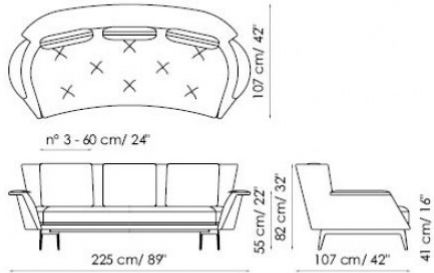

Lovy hi
divano 225 3 cuscini - sofa 3 cushion