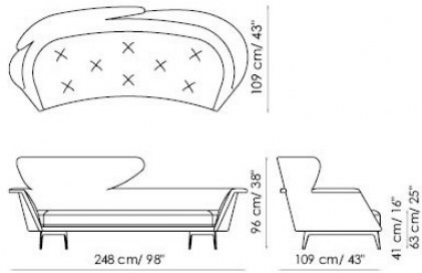

Lovy dx o sx - Right or left