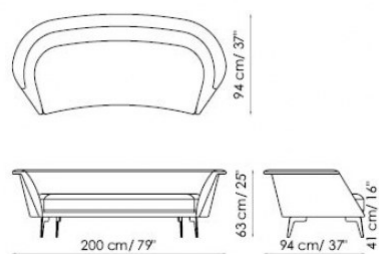

Lovy low
divano 200 - sofa