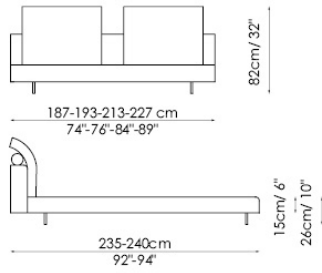

metallo finitura ottone 30

Letto matrimoniale disponibile con rete da:

154x205 cm

160x200 cm

180x200 cm

194x205 cm

Owen

Owen ego