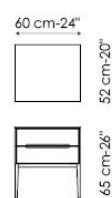

### MANIGLIA

laccato grigio antracite

**Gala** comodino con 1 cassetto  
bedside table with one drawer

**Gala** comodino con 2 cassetti  
bedside table with two drawers

**Gala** comò  
drawer chest

**Gala** settimanale  
highboy