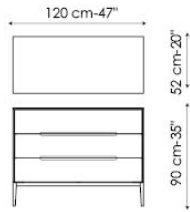

### MANIGLIA

laccato grigio antracite

**Gala** comodino con 1 cassetto  
bedside table with one drawer

**Gala** comodino con 2 cassetti  
bedside table with two drawers

**Gala** comò  
drawer chest

**Gala** settimanale  
highboy