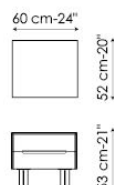

Wai comodino con 2 cassetti
bedside table with two drawers