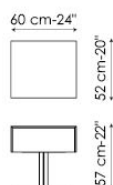

STRUTTURA

noce Canaletto

BASE

metallo verniciato grigio antracite opaco

metallo finitura brunito

MANIGLIA

laccato grigio antracite

Wai comodino con 1 cassetto
bedside table with one drawer