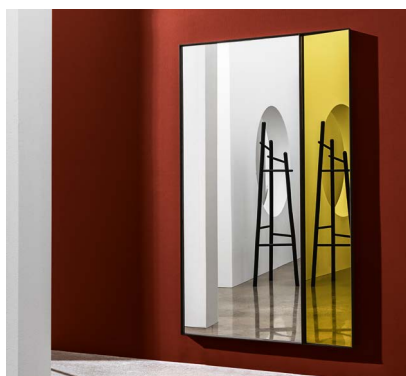

Campos

SOVET

ITALIA

Campos

Design by Altherr Desile Park

Campos è un nuovo concetto di specchio. Combina una composizione grafica con diverse tonalità di specchio creando un elemento d'arredo che assume piena autonomia negli spazi architettonici, offrendo nuove prospettive di riflessione grazie allo specchio più piccolo inclinato.

Campos is a new mirror concept. It combines a graphic composition with different mirror shades, giving life to a furnishing element that acquires full autonomy in the architectural spaces, offering new perspectives of reflection thanks to the sloping smaller mirror.

Gallery

SOVET

ITALIA

Campos

Design by Altherr Desile Park

**Specchiere con telaio in alluminio laccato nelle finiture ottone brunito, caffè o nero.
Specchio centrale disponibile in varie tonalità.**

Mirrors with lacquered aluminium frame, mocha, black or burnished brass finish.
Central mirror available in different shades.

Models & Dimensions

190x110

29

specchio 1 specchio 2
mirror 1 mirror 2

Finiture specchi / Mirror finishes

★

Gli specchi oro e rosa potrebbero presentare delle piccole imperfezioni dovute alle caratteristiche tecniche del materiale. Non possono essere utilizzati in luoghi umidi. Pulire solo con panni asciutti.