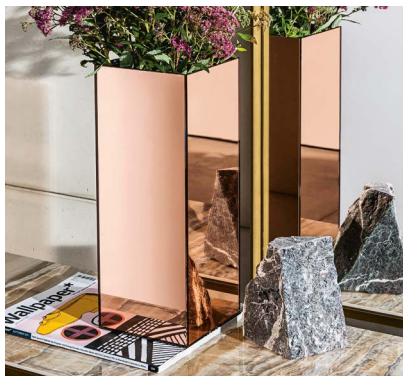

Campos

SOVET

ITALIA

Campos

Design by Altherr Desile Park

Campos è un nuovo concetto di specchio. Combina una composizione grafica con diverse tonalità di specchio creando un elemento d'arredo che assume piena autonomia negli spazi architettonici, offrendo nuove prospettive di riflessione grazie allo specchio più piccolo inclinato.

Campos is a new mirror concept. It combines a graphic composition with different mirror shades, giving life to a furnishing element that acquires full autonomy in the architectural spaces, offering new perspectives of reflection thanks to the sloping smaller mirror.

Gallery

SOVET

ITALIA

Campos

Design by Altherr Desile Park

**Specchiere con telaio in alluminio laccato nelle finiture ottone brunito, caffè o nero.
Specchio centrale disponibile in varie tonalità.**

Mirrors with lacquered aluminium frame, mocha, black or burnished brass finish.
Central mirror available in different shades.