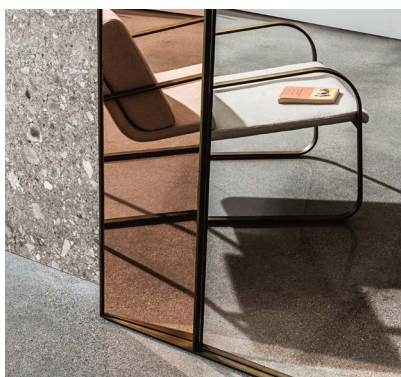

Campos

SOVET

ITALIA

Campos

Design by Altherr Desile Park

Campos è un nuovo concetto di specchio. Combina una composizione grafica con diverse tonalità di specchio creando un elemento d'arredo che assume piena autonomia negli spazi architettonici, offrendo nuove prospettive di riflessione grazie allo specchio più piccolo inclinato.

Campos is a new mirror concept. It combines a graphic composition with different mirror shades, giving life to a furnishing element that acquires full autonomy in the architectural spaces, offering new perspectives of reflection thanks to the sloping smaller mirror.

Gallery

SOVET

ITALIA

Campos

Design by Altherr Desile Park

**Specchiere con telaio in alluminio laccato nelle finiture ottone brunito, caffè o nero.
Specchio centrale disponibile in varie tonalità.**

Mirrors with lacquered aluminium frame, mocha, black or burnished brass finish.
Central mirror available in different shades.