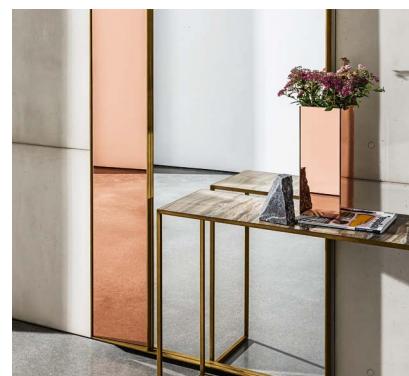

Campos

SOVET

ITALIA

Campos

Design by Altherr Desile Park

Campos è un nuovo concetto di specchio. Combina una composizione grafica con diverse tonalità di specchio creando un elemento d'arredo che assume piena autonomia negli spazi architettonici, offrendo nuove prospettive di riflessione grazie allo specchio più piccolo inclinato.

Campos is a new mirror concept. It combines a graphic composition with different mirror shades, giving life to a furnishing element that acquires full autonomy in the architectural spaces, offering new perspectives of reflection thanks to the sloping smaller mirror.

Gallery

SOVET

ITALIA

Campos

Design by Altherr Desile Park

**Specchiere con telaio in alluminio laccato nelle finiture ottone brunito, caffè o nero.
Specchio centrale disponibile in varie tonalità.**

Mirrors with lacquered aluminium frame, mocha, black or burnished brass finish.
Central mirror available in different shades.