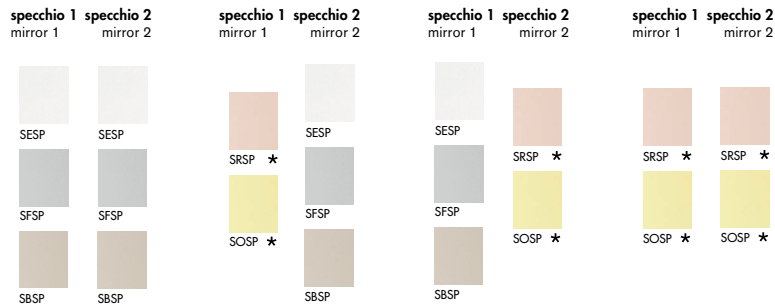

Gallery

SOVET

ITALIA

Campos

Design by Altherr Desile Park

**Specchiere con telaio in alluminio laccato nelle finiture ottone brunito, caffè o nero.
Specchio centrale disponibile in varie tonalità.**

Mirrors with lacquered aluminium frame, mocha, black or burnished brass finish.
Central mirror available in different shades.

Models & Dimensions

190x110

29

specchio 1 specchio 2
mirror 1 mirror 2

Finiture specchi / Mirror finishes

★

Gli specchi oro e rosa potrebbero presentare delle piccole imperfezioni dovute alle caratteristiche tecniche del materiale. Non possono essere utilizzati in luoghi umidi. Pulire solo con panni asciutti.

Alluminio laccato/Lacquered aluminium

GC GN

Alluminio brunito/Burnished aluminium

BR