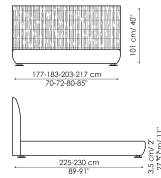

Scheda tecnica

Bloom

Larghezza: 177-183-203-217cm

Profondità: 225-230cm

Altezza: 101cm

Bloom open

Larghezza: 177-183-203-217cm

Profondità: 225-230cm

Altezza: 101cm

Bloom ego

Larghezza: 177-183-203-217cm

Profondità: 225-230cm

Altezza: 101cm

Bloom ego open

Larghezza: 177-183-203-217cm

Profondità: 225-230cm

Altezza: 101cm

Bloom hi

Larghezza: 177-183-203-217cm

Profondità: 225-230cm

Altezza: 131cm

Bloom hi open

Larghezza: 177-183-203-217cm

Profondità: 225-230cm

Altezza: 131cm

Bloom hi ego

Larghezza: 177-183-203-217cm

Profondità: 225-230cm

Altezza: 131cm

Bloom hi ego open

Larghezza: 177-183-203-217cm

Profondità: 225-230cm