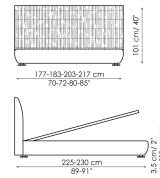

Scheda tecnica

Bloom

Larghezza: 177-183-203-217cm

Profondità: 225-230cm

Altezza: 101cm

Bloom open

Larghezza: 177-183-203-217cm

Profondità: 225-230cm

Altezza: 101cm

Bloom ego

Larghezza: 177-183-203-217cm

Profondità: 225-230cm

Altezza: 101cm

Bloom ego open

Larghezza: 177-183-203-217cm

Profondità: 225-230cm

Altezza: 101cm

Bloom hi

Larghezza: 177-183-203-217cm

Profondità: 225-230cm

Altezza: 131cm

Bloom hi open

Larghezza: 177-183-203-217cm

Profondità: 225-230cm

Altezza: 131cm

Bloom hi ego

Larghezza: 177-183-203-217cm

Profondità: 225-230cm

Altezza: 131cm

Bloom hi ego open

Larghezza: 177-183-203-217cm

Profondità: 225-230cm