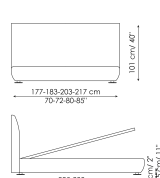

Scheda tecnica

Bloom

Larghezza: 177-183-203-217cm

Profondità: 225-230cm

Altezza: 101cm

Bloom open

Larghezza: 177-183-203-217cm

Profondità: 225-230cm

Altezza: 101cm

Bloom ego

Larghezza: 177-183-203-217cm

Profondità: 225-230cm

Altezza: 101cm

Bloom ego open

Larghezza: 177-183-203-217cm

Profondità: 225-230cm

Altezza: 101cm

Bloom hi

Larghezza: 177-183-203-217cm

Profondità: 225-230cm

Altezza: 131cm

Bloom hi open

Larghezza: 177-183-203-217cm

Profondità: 225-230cm

Altezza: 131cm

Bloom hi ego

Larghezza: 177-183-203-217cm

Profondità: 225-230cm

Altezza: 131cm

Bloom hi ego open

Larghezza: 177-183-203-217cm

Profondità: 225-230cm