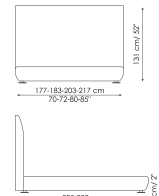

Scheda tecnica

Bloom

Larghezza: 177-183-203-217cm

Profondità: 225-230cm

Altezza: 101cm

Bloom open

Larghezza: 177-183-203-217cm

Profondità: 225-230cm

Altezza: 101cm

Bloom ego

Larghezza: 177-183-203-217cm

Profondità: 225-230cm

Altezza: 101cm

Bloom ego open

Larghezza: 177-183-203-217cm

Profondità: 225-230cm

Altezza: 101cm

Bloom hi

Larghezza: 177-183-203-217cm

Profondità: 225-230cm

Altezza: 131cm

Bloom hi open

Larghezza: 177-183-203-217cm

Profondità: 225-230cm

Altezza: 131cm

Bloom hi ego

Larghezza: 177-183-203-217cm

Profondità: 225-230cm

Altezza: 131cm

Bloom hi ego open

Larghezza: 177-183-203-217cm

Profondità: 225-230cm