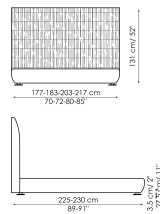

Scheda tecnica

Bloom

Larghezza: 177-183-203-217cm

Profondità: 225-230cm

Altezza: 101cm

Bloom open

Larghezza: 177-183-203-217cm

Profondità: 225-230cm

Altezza: 101cm

Bloom ego

Larghezza: 177-183-203-217cm

Profondità: 225-230cm

Altezza: 101cm

Bloom ego open

Larghezza: 177-183-203-217cm

Profondità: 225-230cm

Altezza: 101cm

Bloom hi

Larghezza: 177-183-203-217cm

Profondità: 225-230cm

Altezza: 131cm

Bloom hi open

Larghezza: 177-183-203-217cm

Profondità: 225-230cm

Altezza: 131cm

Bloom hi ego

Larghezza: 177-183-203-217cm

Profondità: 225-230cm

Altezza: 131cm

Bloom hi ego open

Larghezza: 177-183-203-217cm

Profondità: 225-230cm