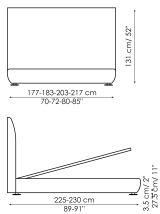

Scheda tecnica

Bloom

Larghezza: 177-183-203-217cm

Profondità: 225-230cm

Altezza: 101cm

Bloom open

Larghezza: 177-183-203-217cm

Profondità: 225-230cm

Altezza: 101cm

Bloom ego

Larghezza: 177-183-203-217cm

Profondità: 225-230cm

Altezza: 101cm

Bloom ego open

Larghezza: 177-183-203-217cm

Profondità: 225-230cm

Altezza: 101cm

Bloom hi

Larghezza: 177-183-203-217cm

Profondità: 225-230cm

Altezza: 131cm

Bloom hi open

Larghezza: 177-183-203-217cm

Profondità: 225-230cm

Altezza: 131cm

Bloom hi ego

Larghezza: 177-183-203-217cm

Profondità: 225-230cm

Altezza: 131cm

Bloom hi ego open

Larghezza: 177-183-203-217cm

Profondità: 225-230cm