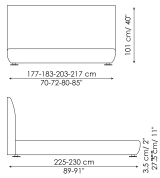

Scheda tecnica

Bloom

Larghezza: 177-183-203-217cm

Profondità: 225-230cm

Altezza: 101cm

Bloom open

Larghezza: 177-183-203-217cm

Profondità: 225-230cm

Altezza: 101cm

Bloom ego

Larghezza: 177-183-203-217cm

Profondità: 225-230cm

Altezza: 101cm

Bloom ego open

Larghezza: 177-183-203-217cm

Profondità: 225-230cm

Altezza: 101cm

Bloom hi

Larghezza: 177-183-203-217cm

Profondità: 225-230cm

Altezza: 131cm

Bloom hi open

Larghezza: 177-183-203-217cm

Profondità: 225-230cm

Altezza: 131cm