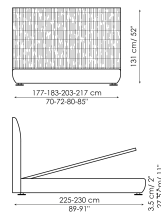

Scheda tecnica

Bloom

Larghezza: 177-183-203-217cm

Profondità: 225-230cm

Altezza: 101cm

Bloom open

Larghezza: 177-183-203-217cm

Profondità: 225-230cm

Altezza: 101cm

Bloom hi

Larghezza: 177-183-203-217cm

Profondità: 225-230cm

Altezza: 131cm

Bloom hi open

Larghezza: 177-183-203-217cm

Profondità: 225-230cm

Altezza: 131cm

Bloom hi ego

Larghezza: 177-183-203-217cm

Profondità: 225-230cm

Altezza: 131cm

Bloom hi ego open

Larghezza: 177-183-203-217cm

Profondità: 225-230cm

Altezza: 131cm